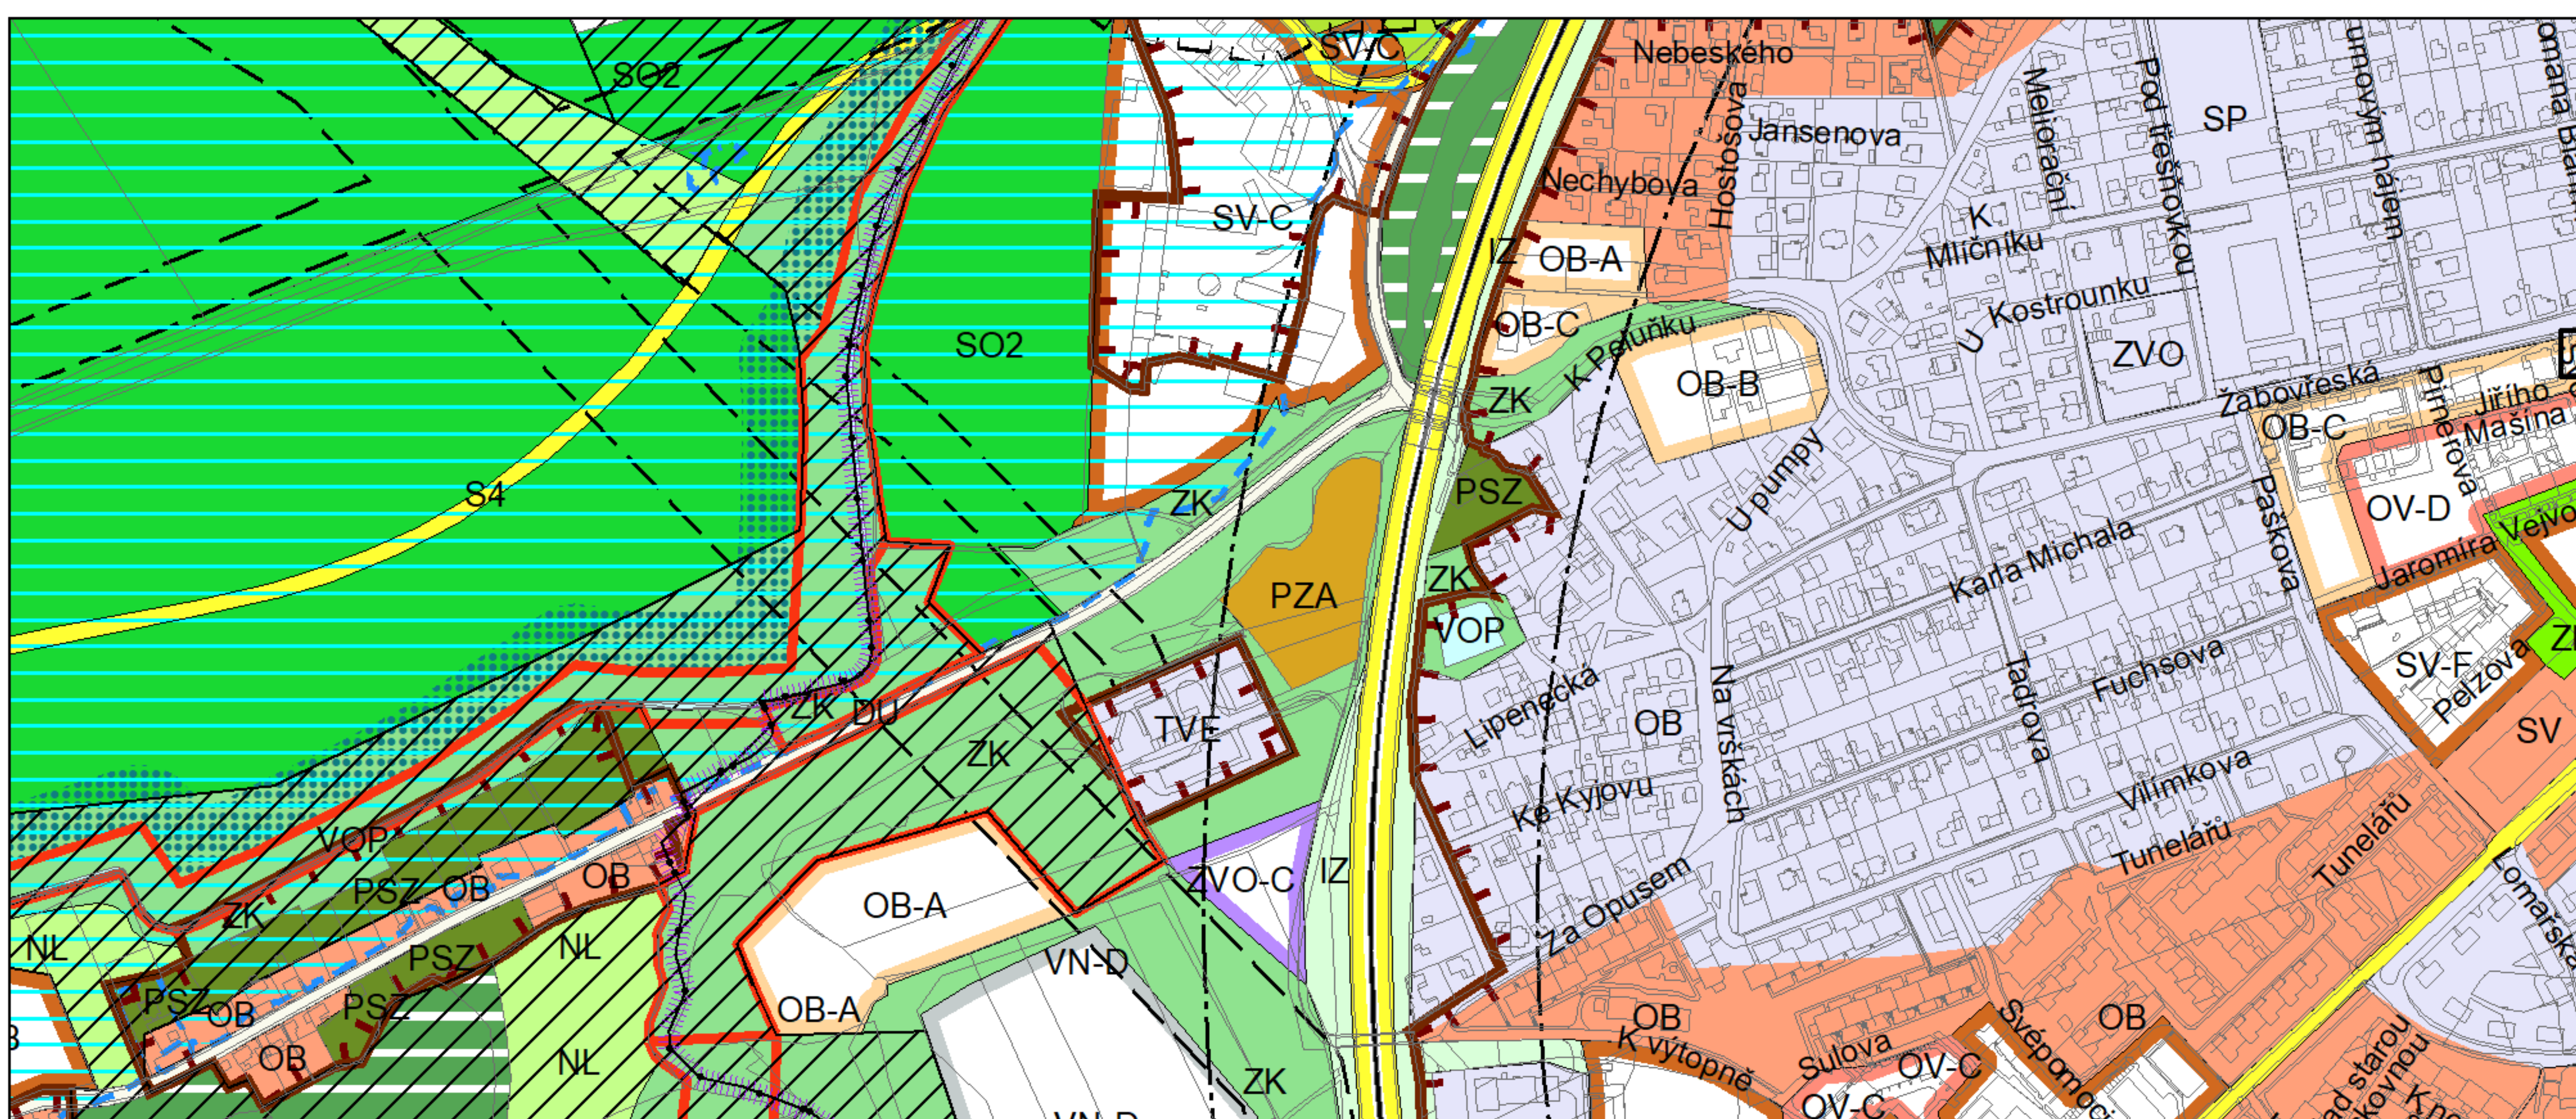

Výkres č. 31 – Podrobné členění ploch zeleně, platný stav k 1. 1. 2019

M 1 : 10 000

Promítnutí změny do výkresu č. 31 - Podrobné členění ploch zeleně, platný stav k 1. 1. 2019

M 1 : 10 000