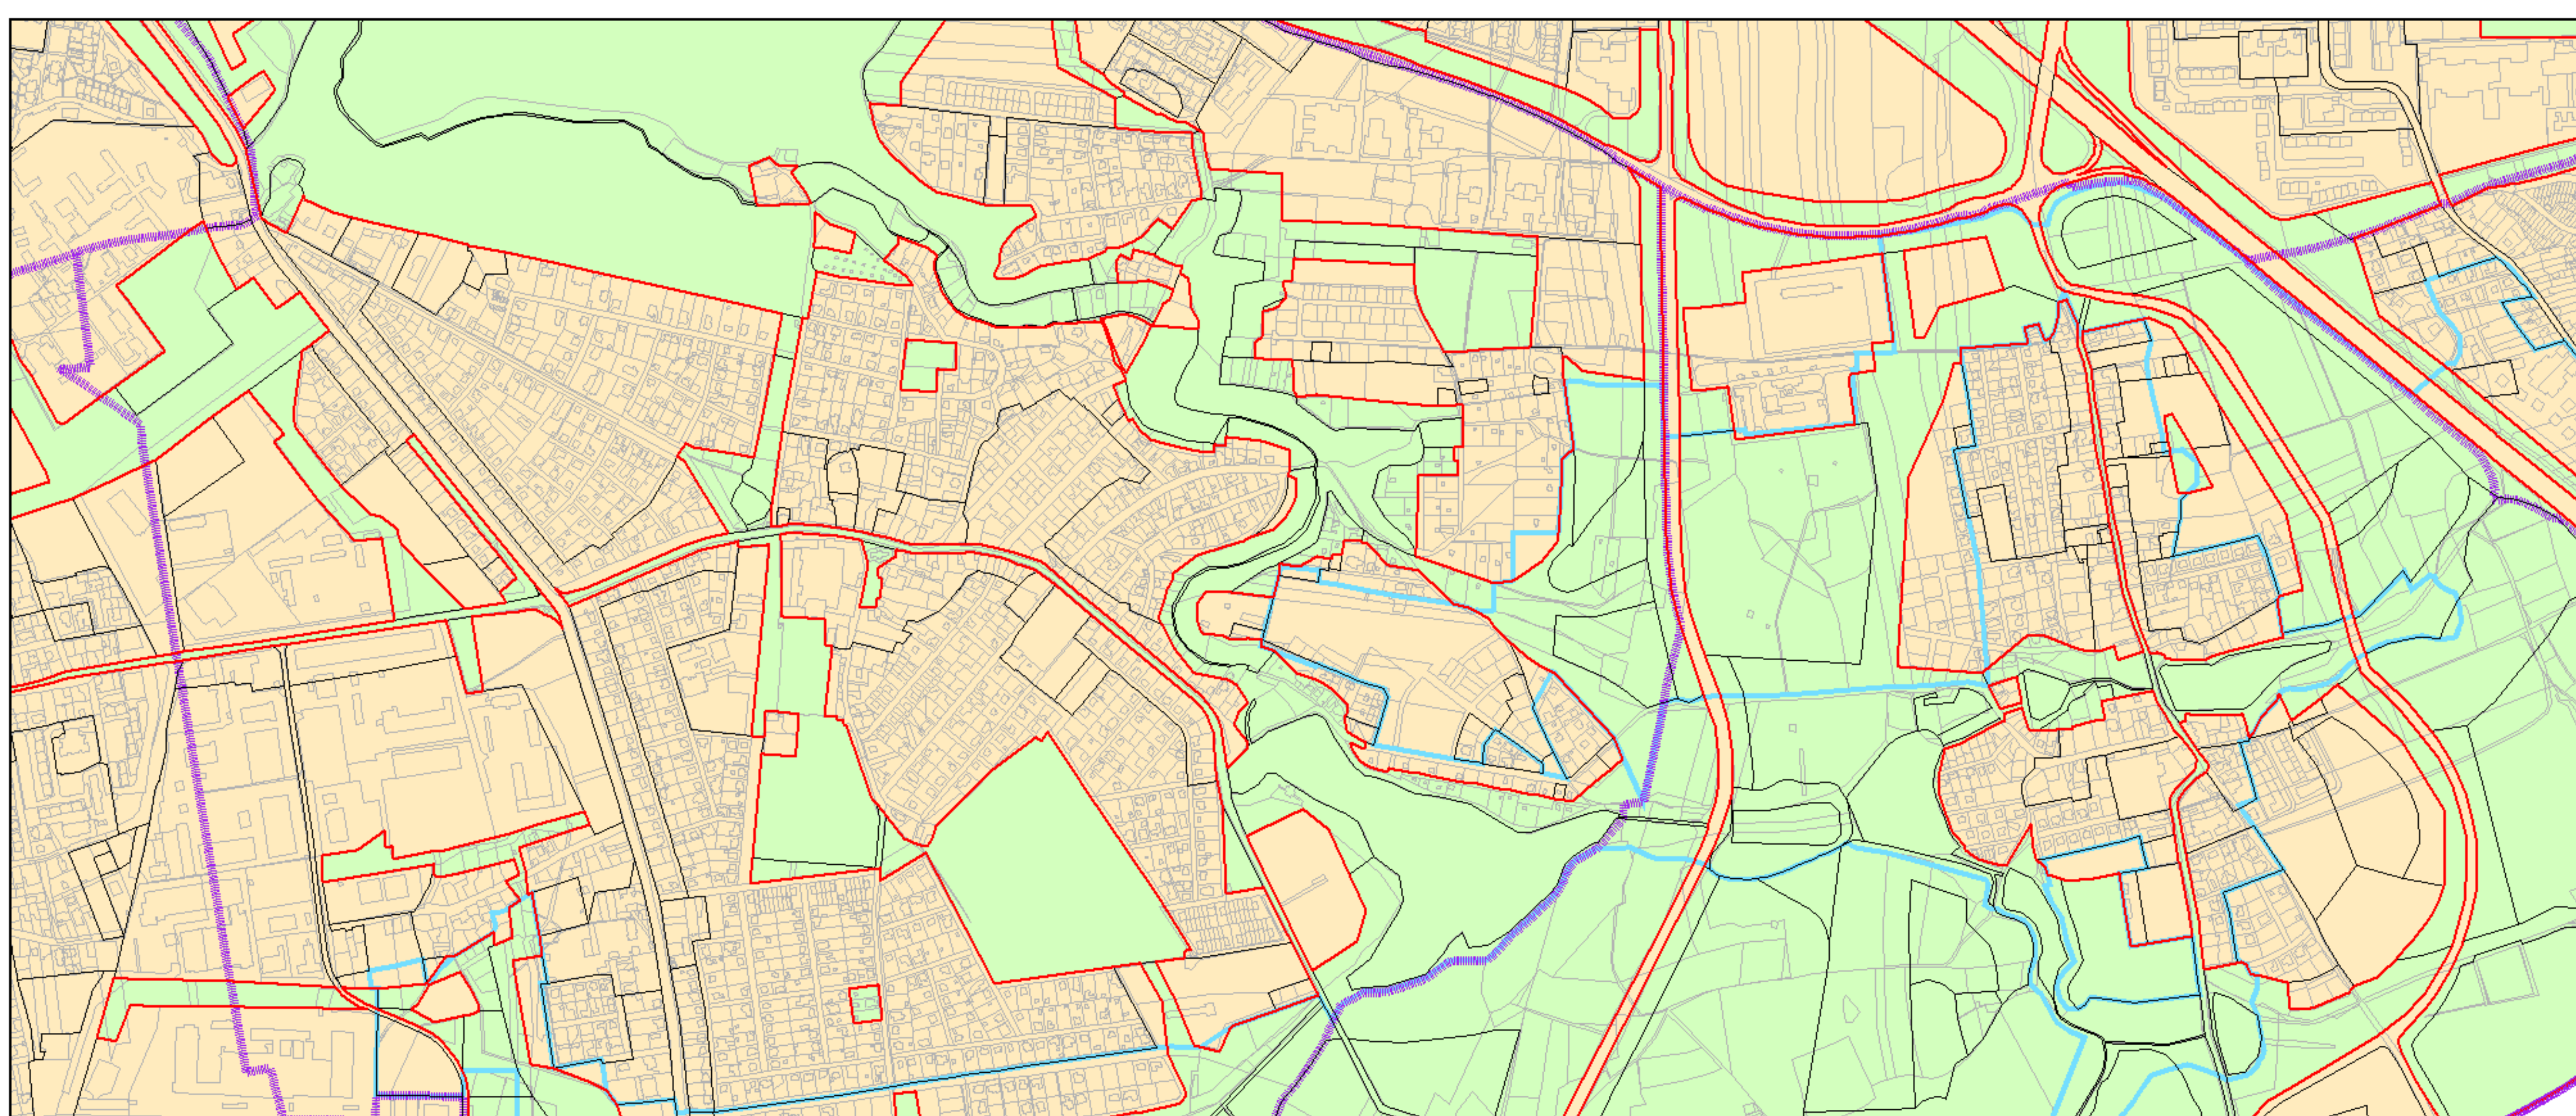

Výkres č. 37 – Vymezení zastavitelného území, platný stav k 1. 1. 2019

M 1 : 25 000

Promítnutí změny do výkresu č. 37 – Vymezení zastavitelného území, platný stav k 1. 1. 2019

M 1 : 25 000