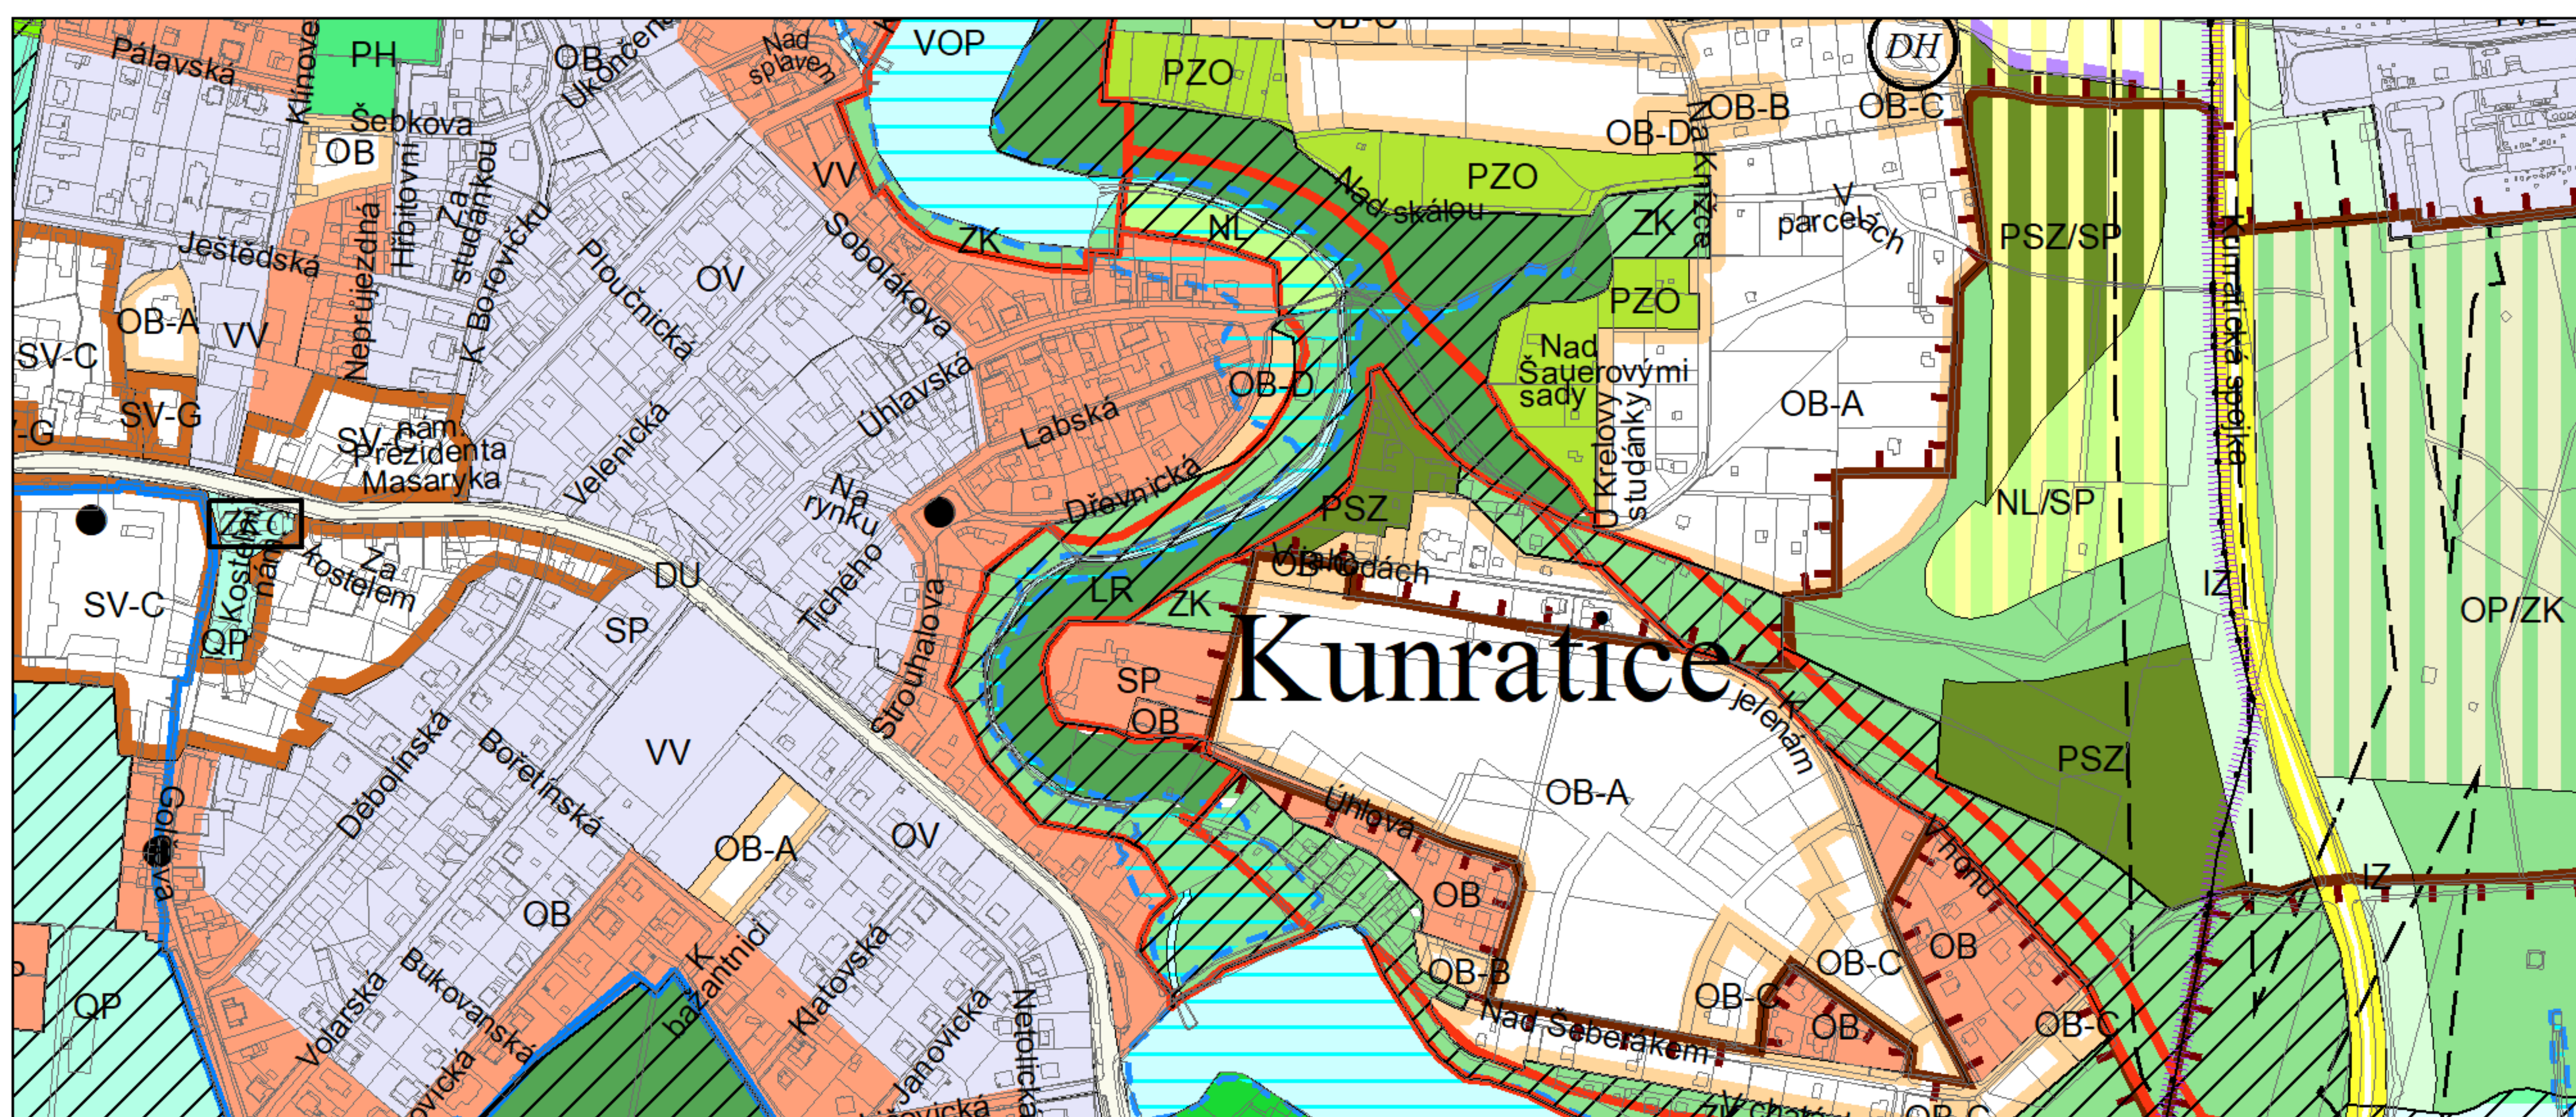

Výkres č. 31 – Podrobné členění ploch zeleně, platný stav k 1. 1. 2019

M 1 : 10 000

Promítnutí změny do výkresu č. 31 - Podrobné členění ploch zeleně, platný stav k 1. 1. 2019

M 1 : 10 000