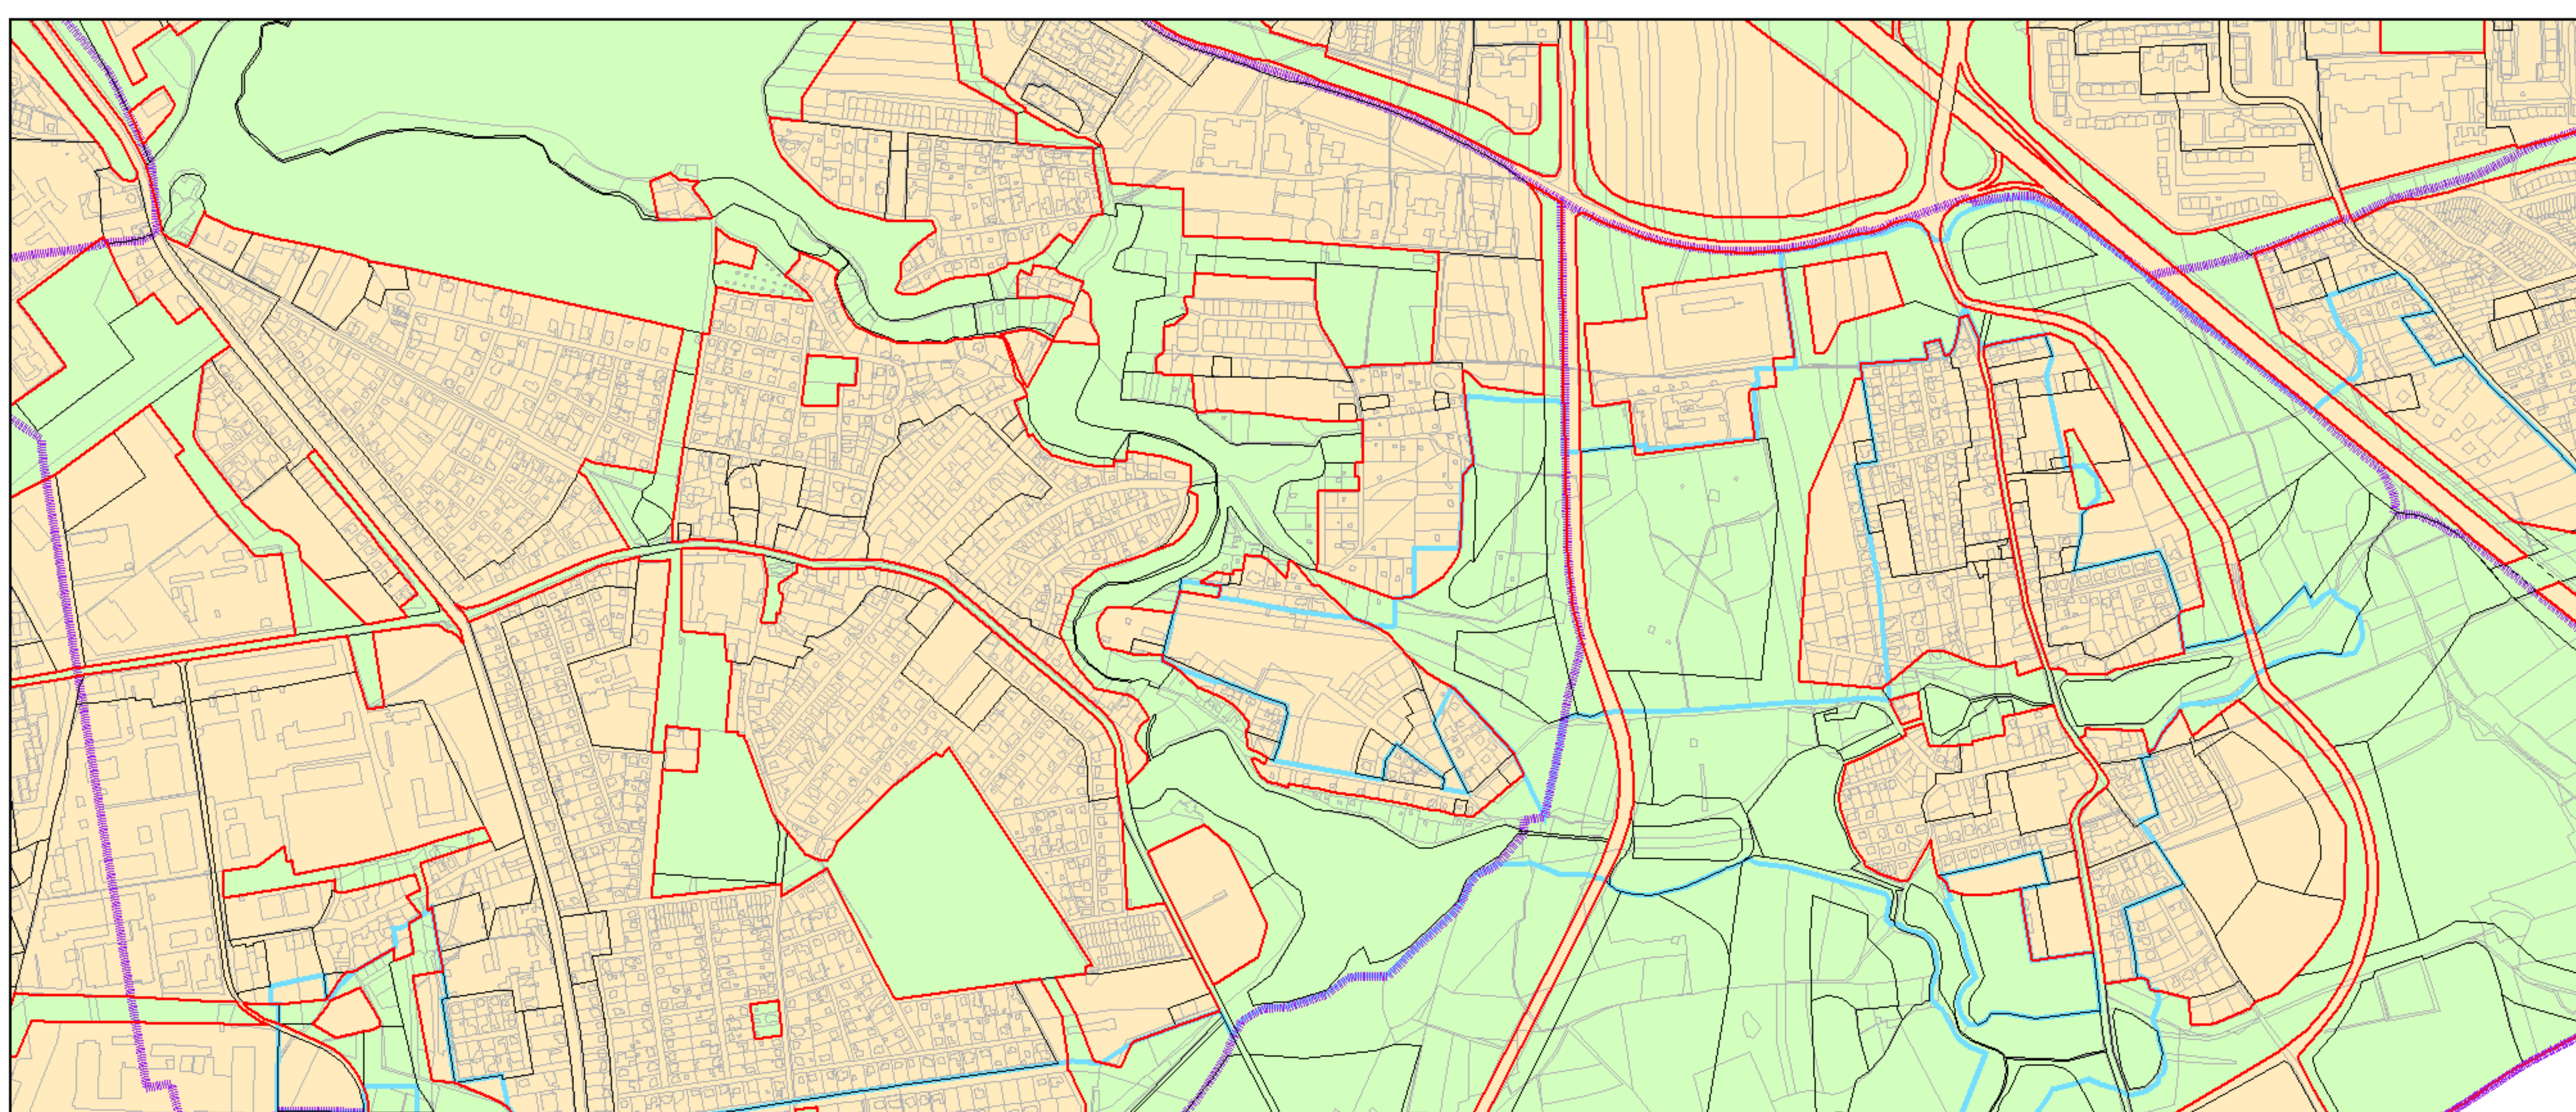

Výkres č. 37 – Vymezení zastavitelného území, platný stav k 1. 1. 2019

**M 1 : 25 000**

Promítnutí změny do výkresu č. 37 – Vymezení zastavitelného území, platný stav k 1. 1. 2019

**M 1 : 25 000**