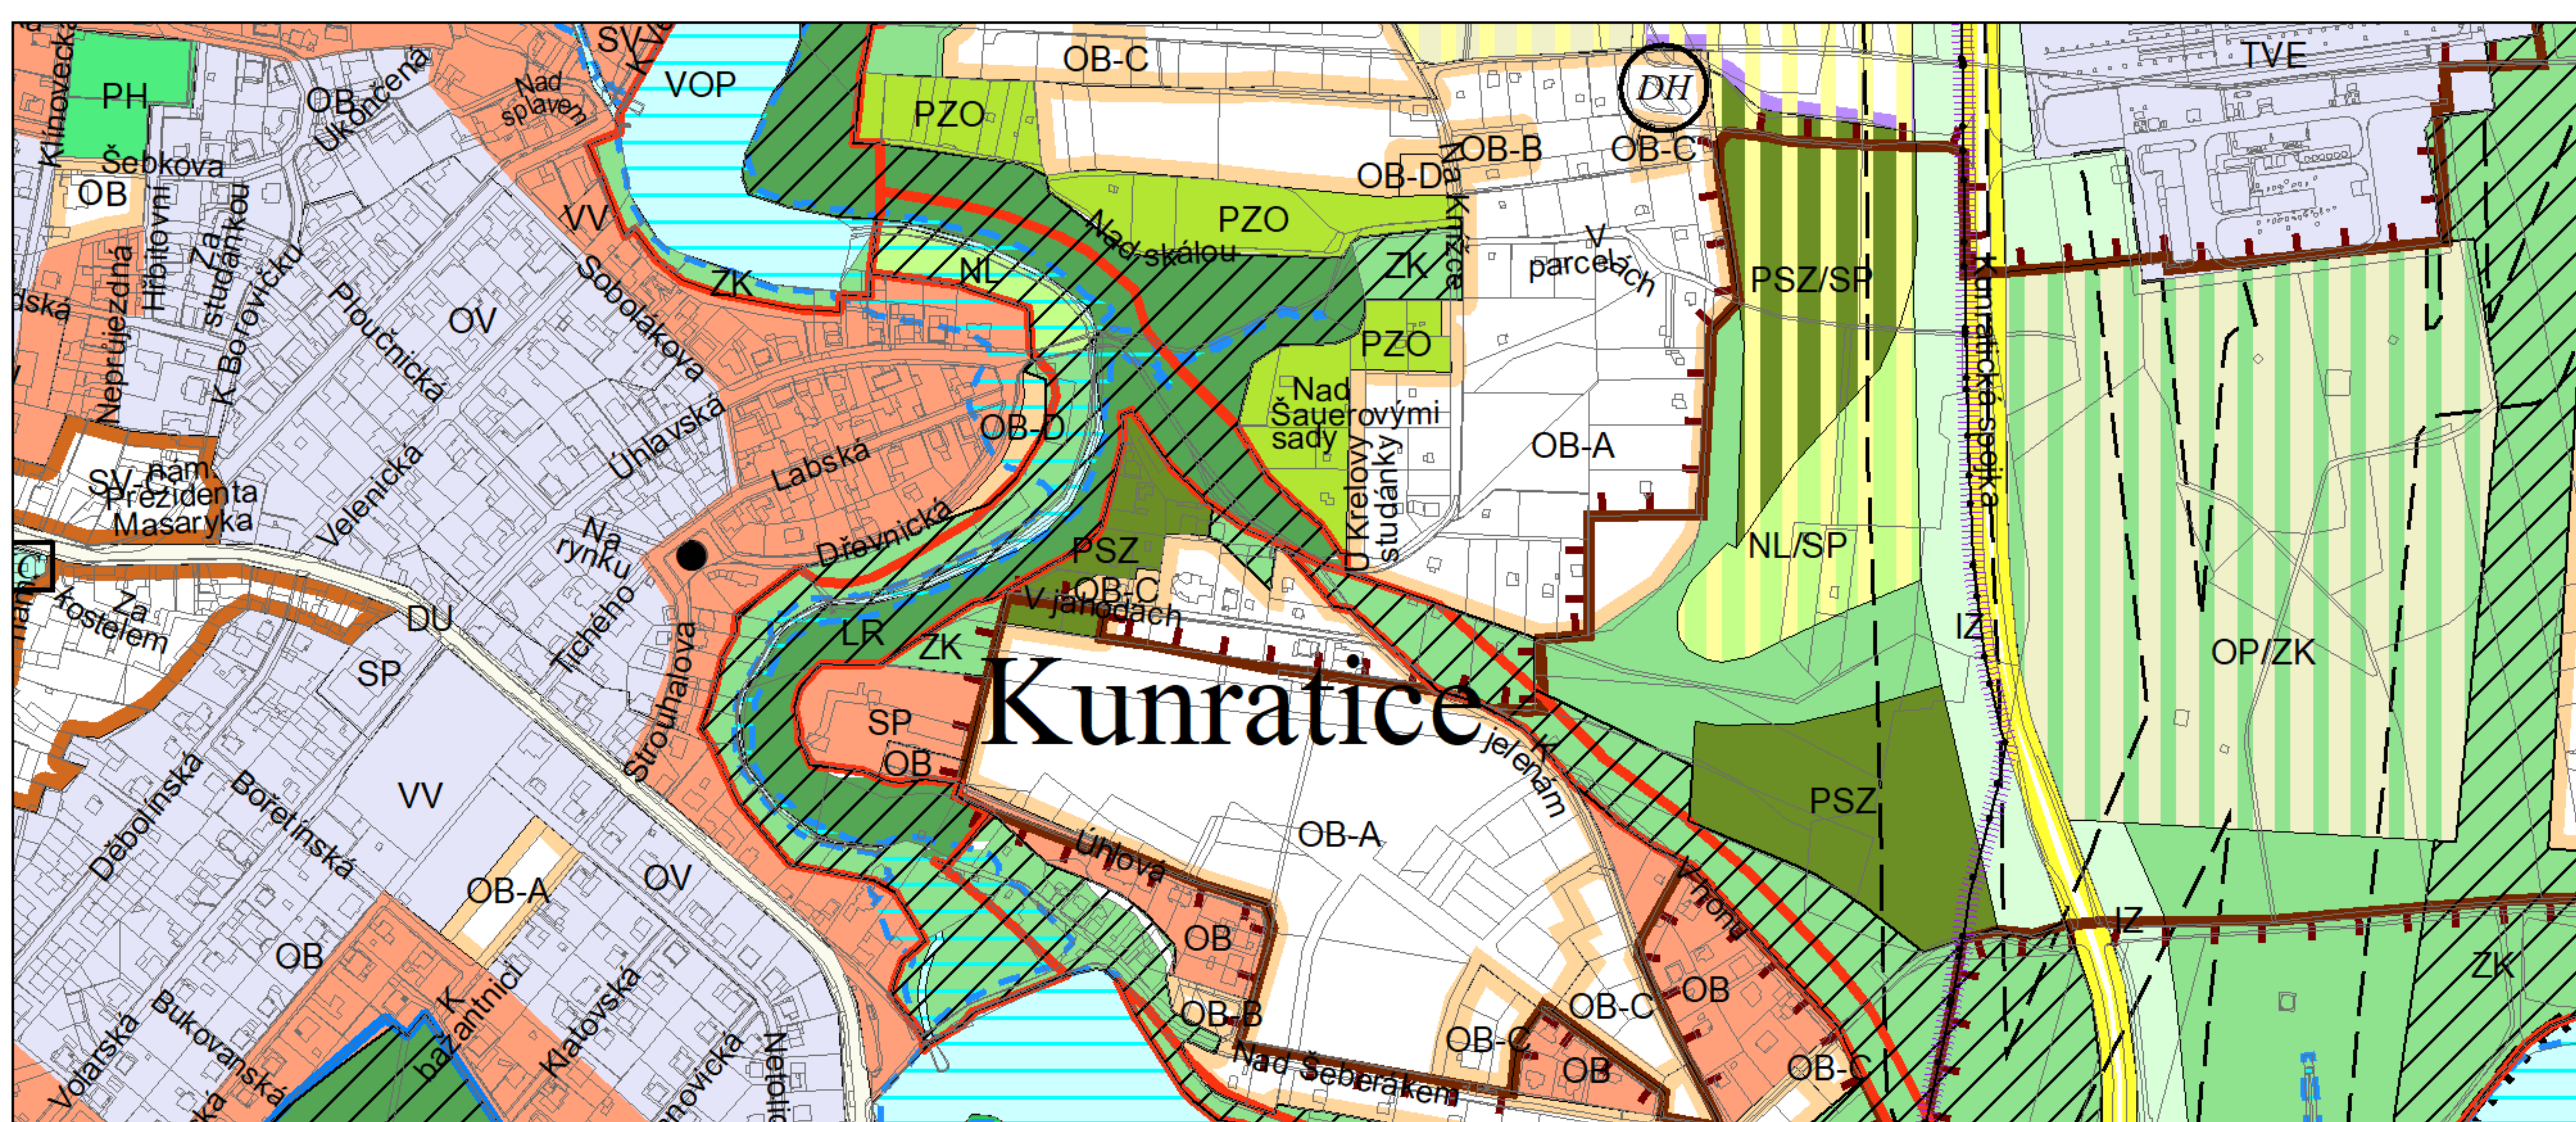

Výkres č. 31 – Podrobné členění ploch zeleně, platný stav k 1. 1. 2019

M 1 : 10 000

Promítnutí změny do výkresu č. 31 - Podrobné členění ploch zeleně, platný stav k 1. 1. 2019

M 1 : 10 000