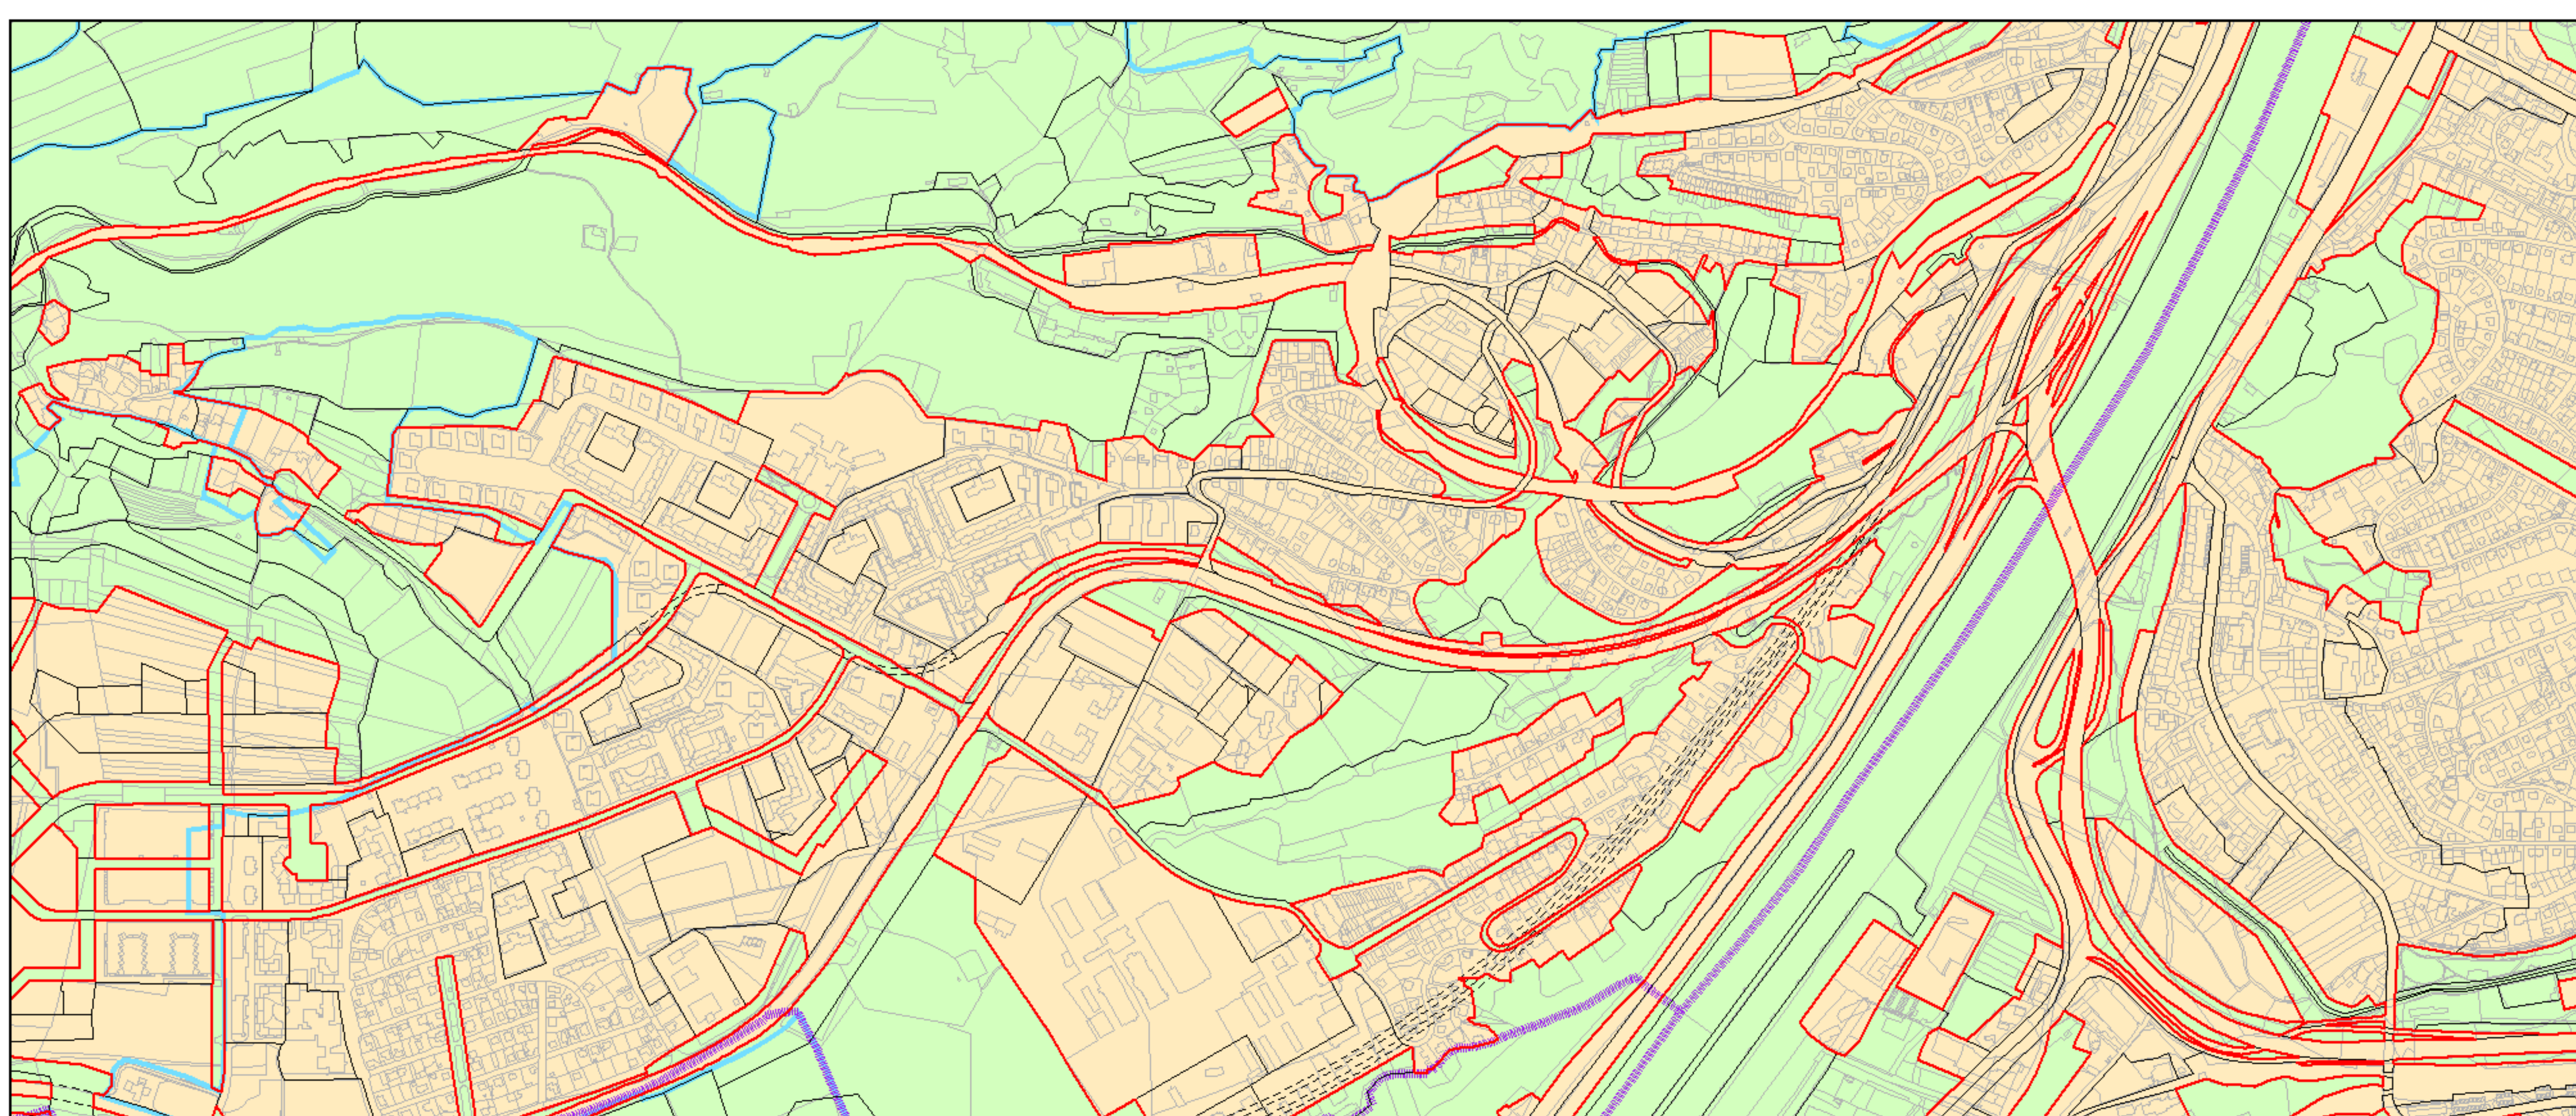

Výkres č. 37 – Vymezení zastavitelného území, platný stav k 1. 1. 2019

**M 1 : 25 000**

Promítnutí změny do výkresu č. 37 – Vymezení zastavitelného území, platný stav k 1. 1. 2019

**M 1 : 25 000**