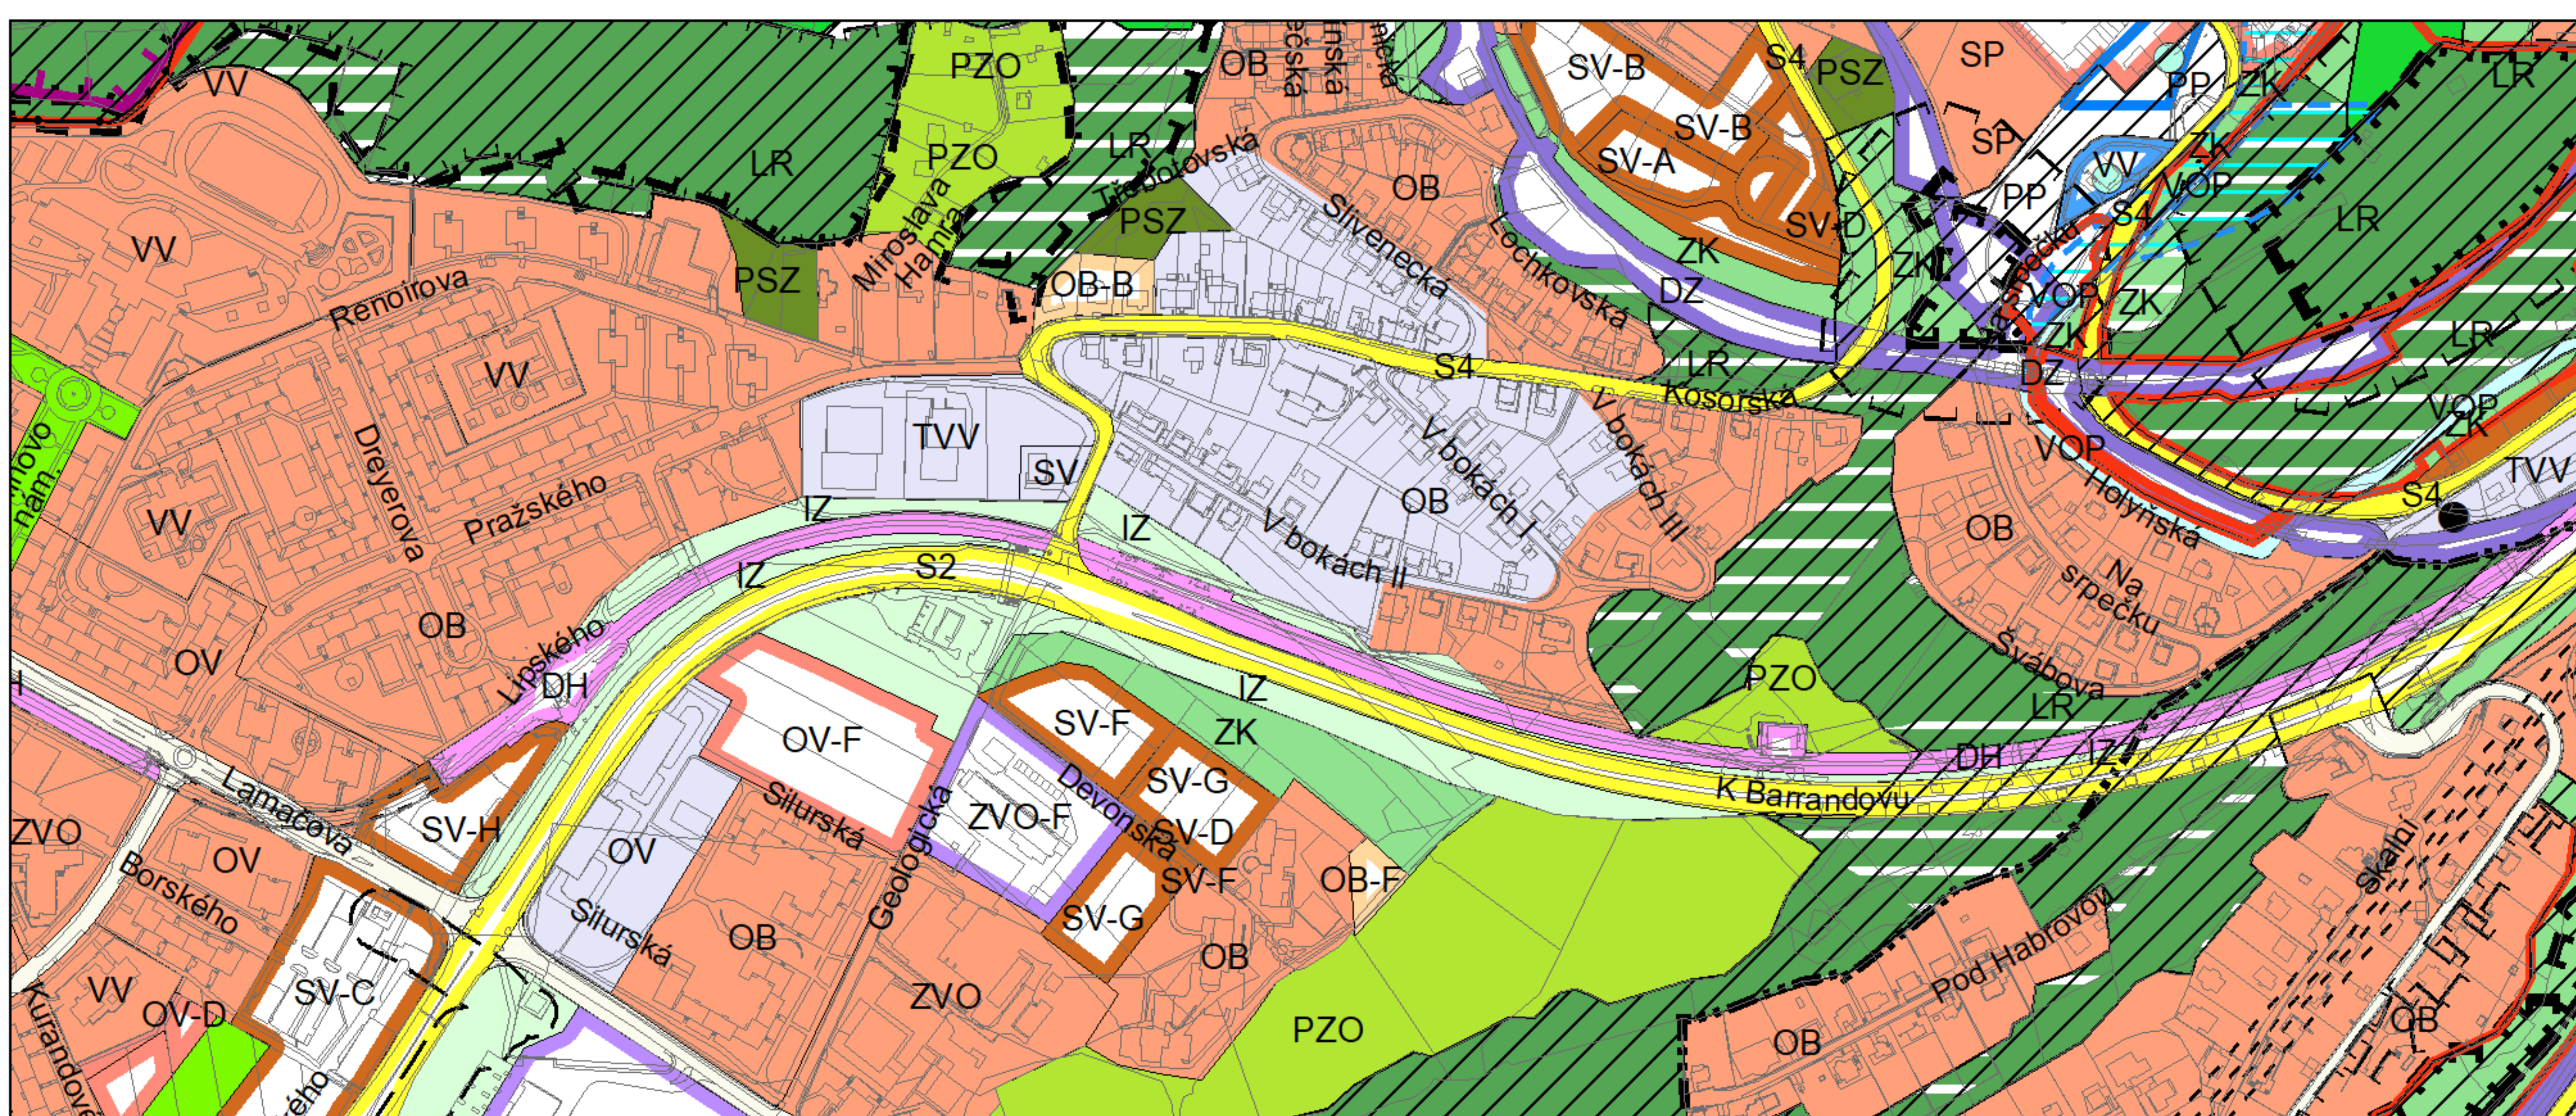

Výkres č. 31 – Podrobné členění ploch zeleně, platný stav k 1. 1. 2019

M 1 : 10 000

Promítnutí změny do výkresu č. 31 - Podrobné členění ploch zeleně, platný stav k 1. 1. 2019

M 1 : 10 000