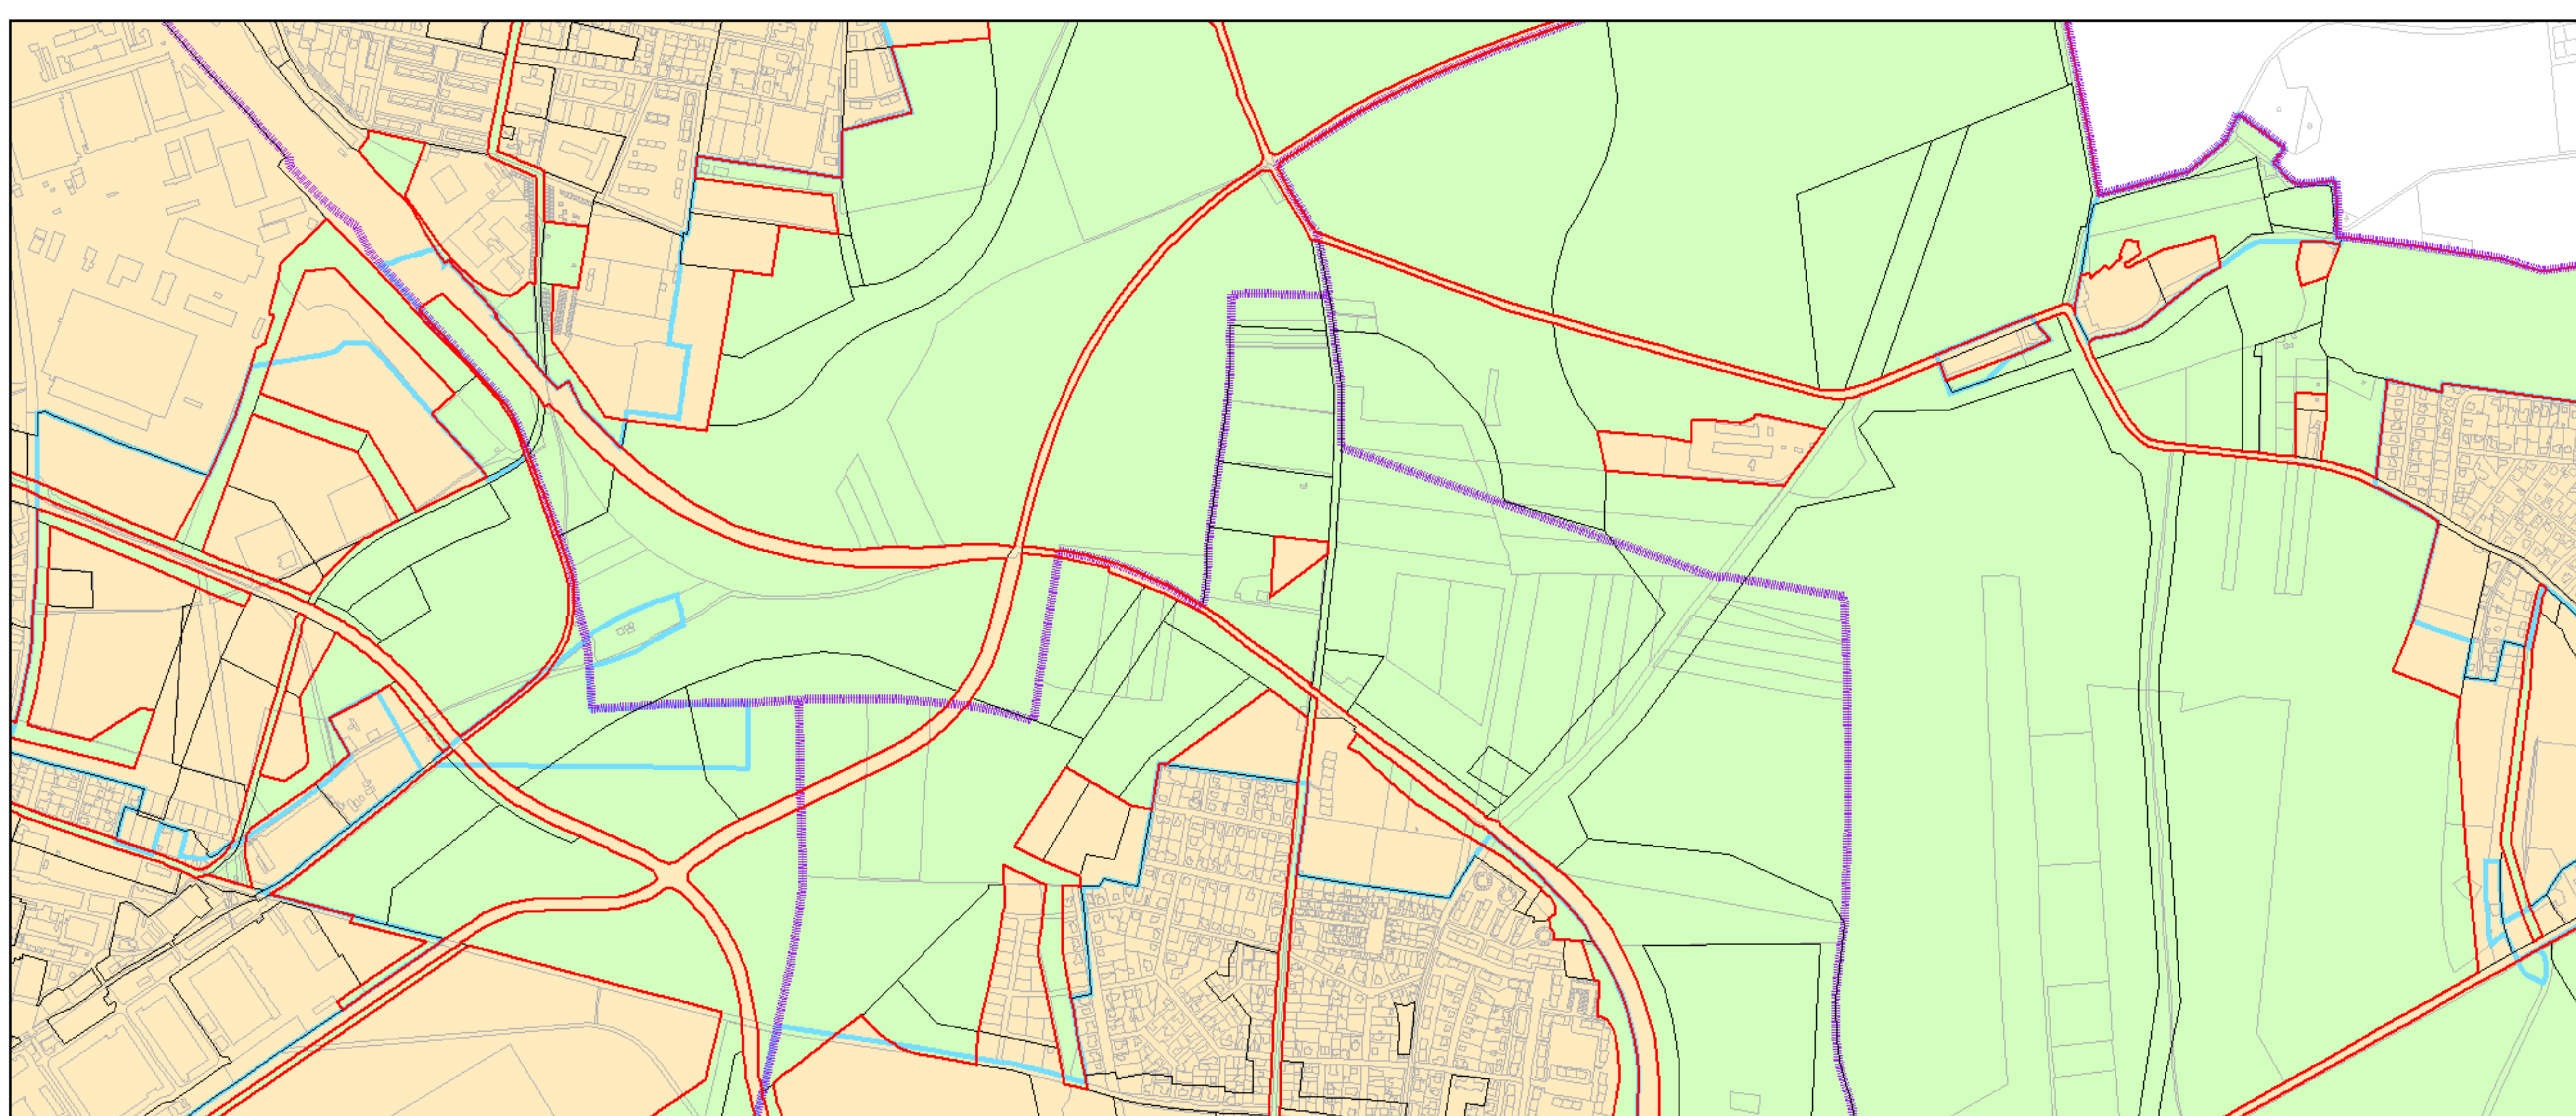

Výkres č. 37 – Vymezení zastavitelného území, platný stav k 1. 1. 2019

**M 1 : 25 000**

Promítnutí změny do výkresu č. 37 – Vymezení zastavitelného území, platný stav k 1. 1. 2019

**M 1 : 25 000**