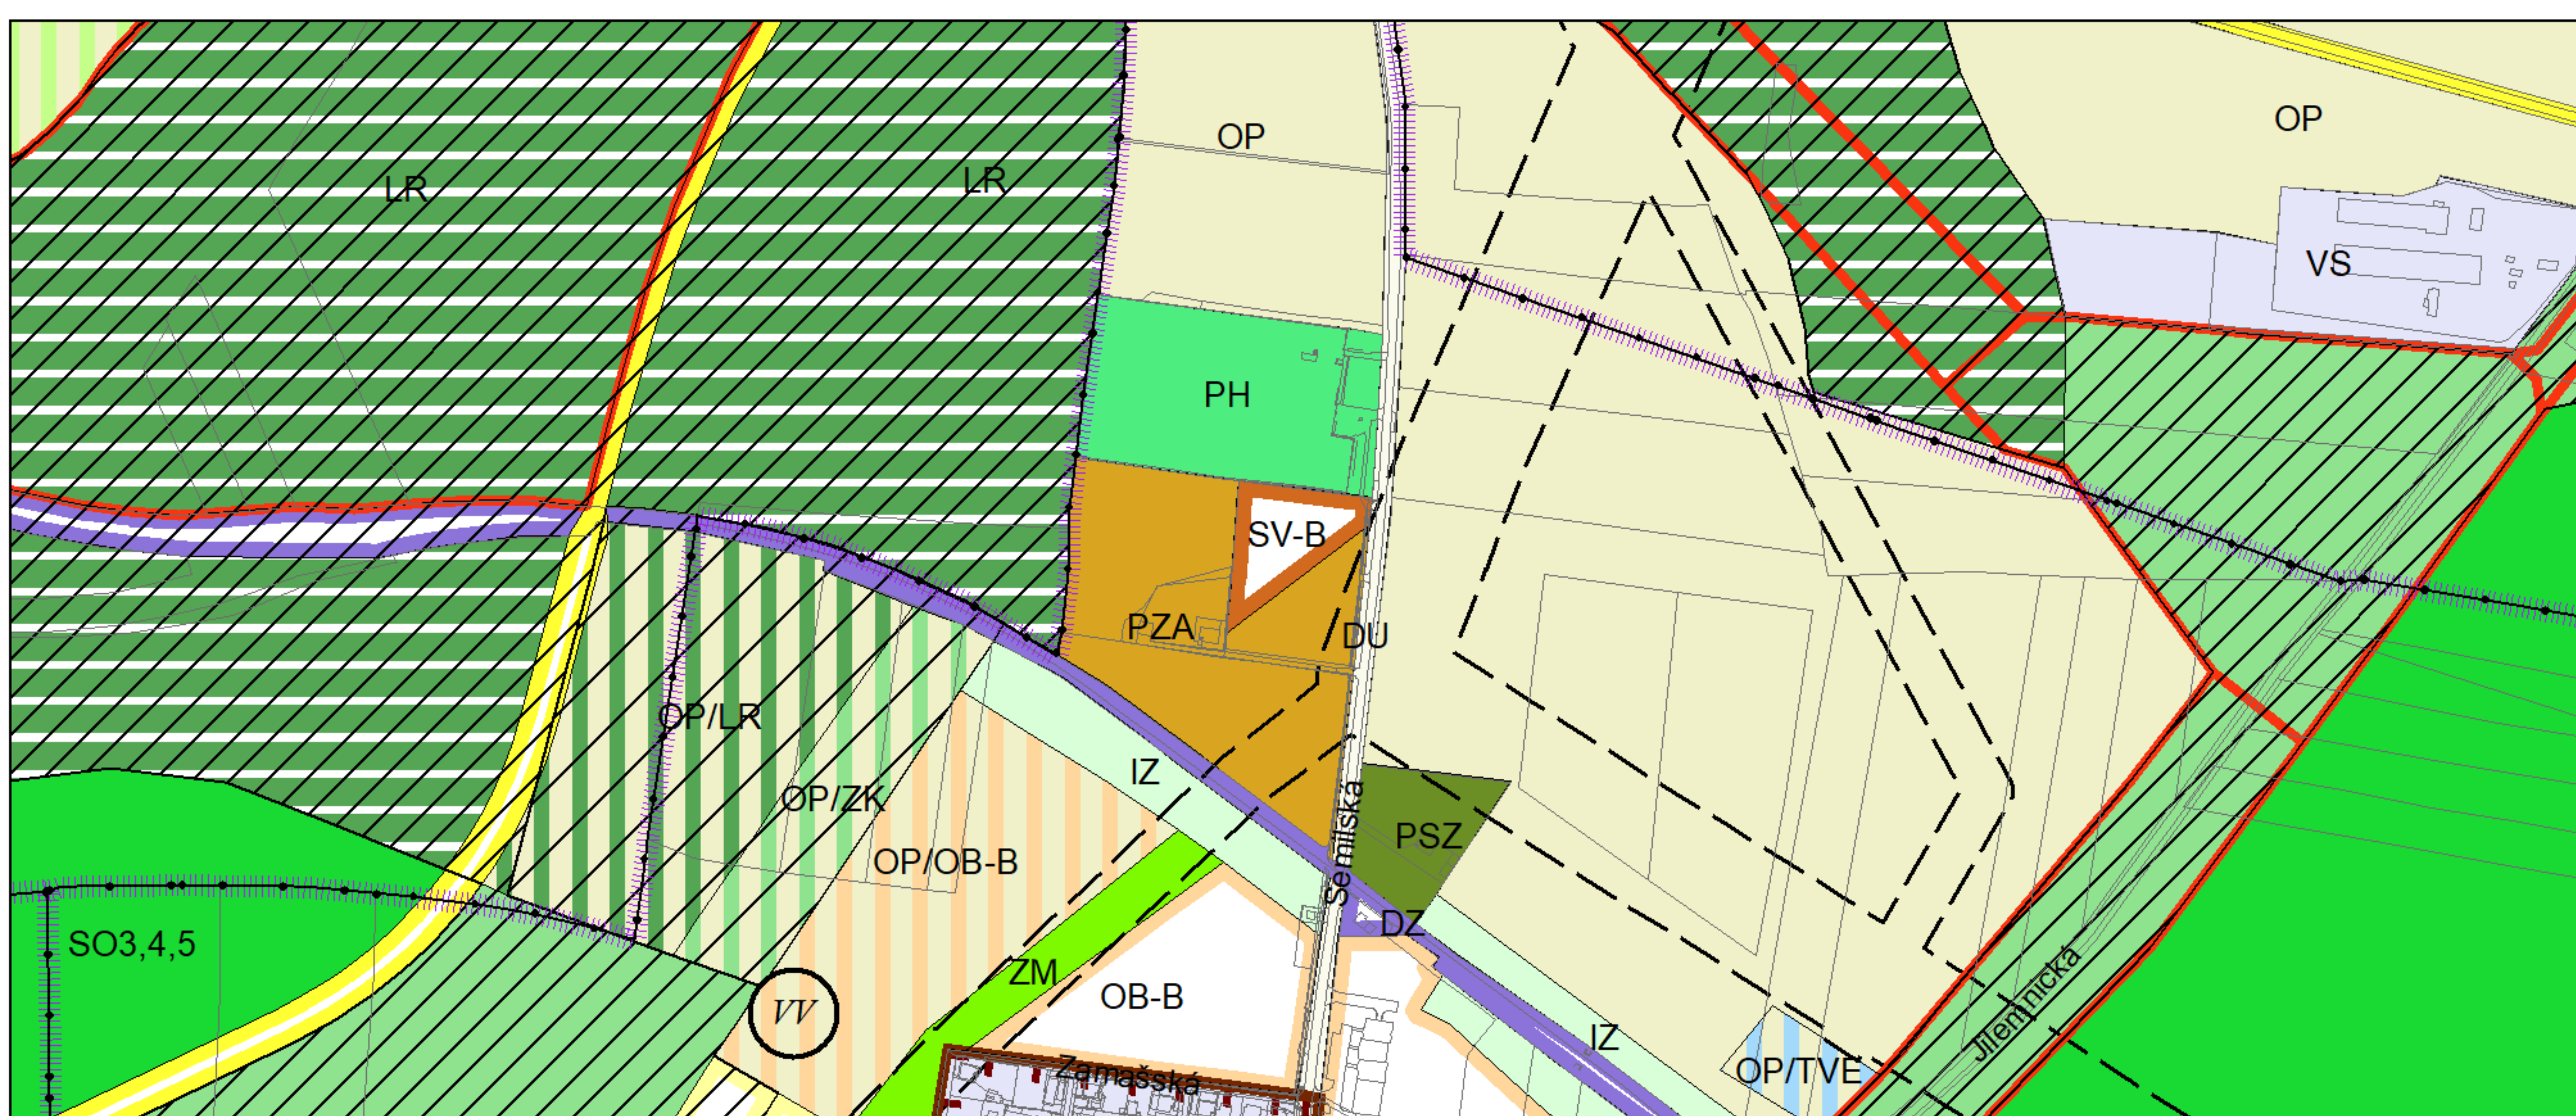

Výkres č. 31 – Podrobné členění ploch zeleně, platný stav k 1. 1. 2019

M 1 : 10 000

Promítnutí změny do výkresu č. 31 - Podrobné členění ploch zeleně, platný stav k 1. 1. 2019

M 1 : 10 000