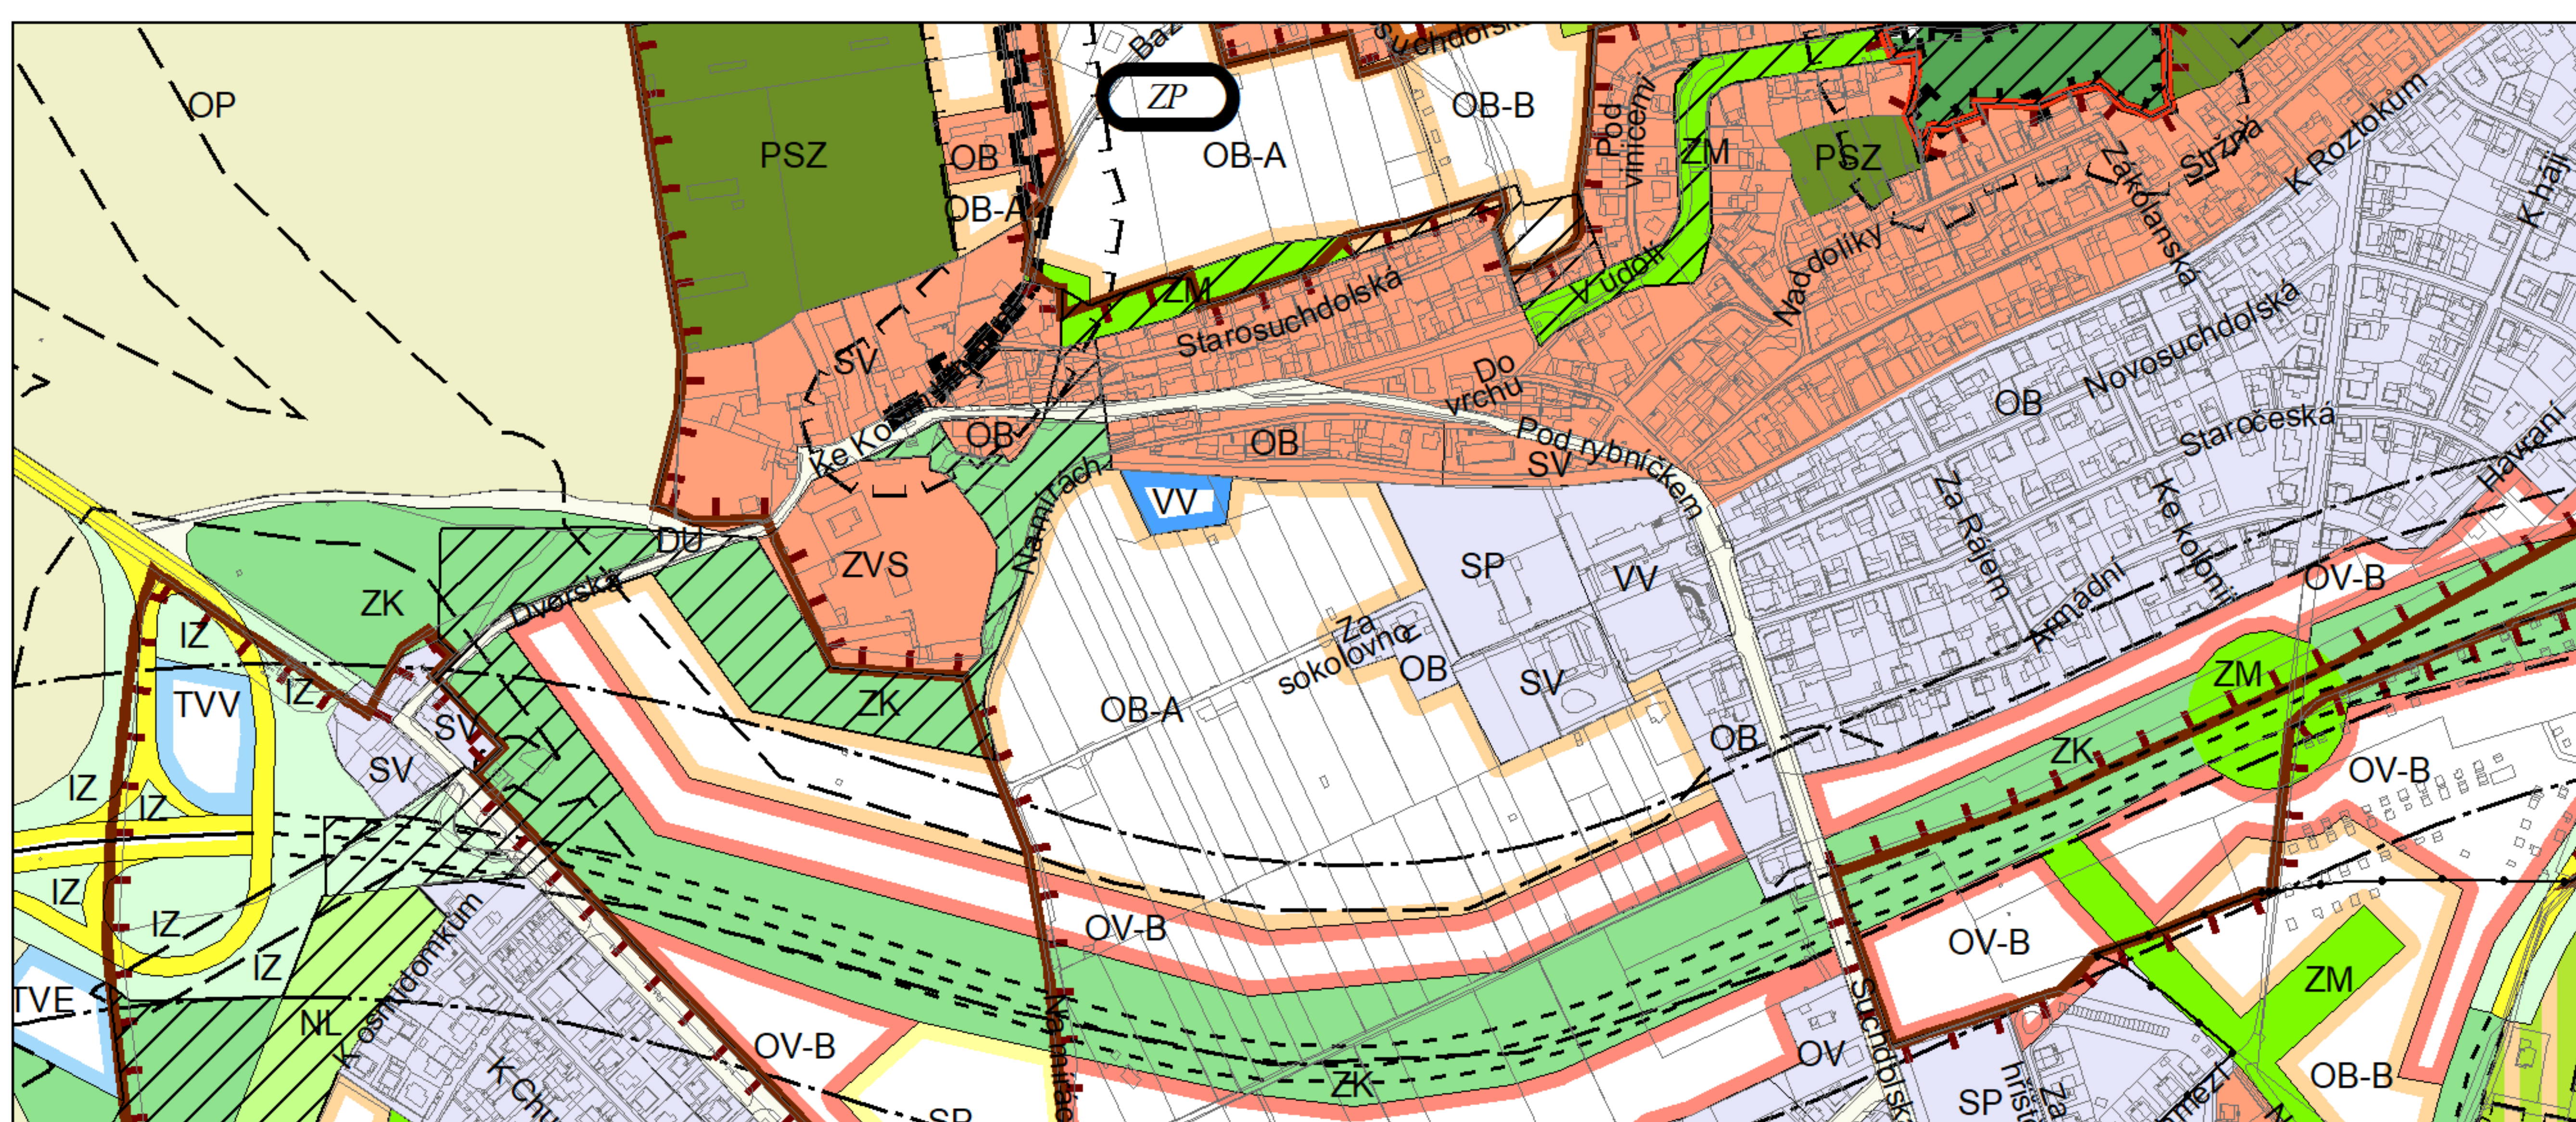

Výkres č. 31 – Podrobné členění ploch zeleně, platný stav k 1. 1. 2019

M 1 : 10 000

Promítnutí změny do výkresu č. 31 - Podrobné členění ploch zeleně, platný stav k 1. 1. 2019

M 1 : 10 000