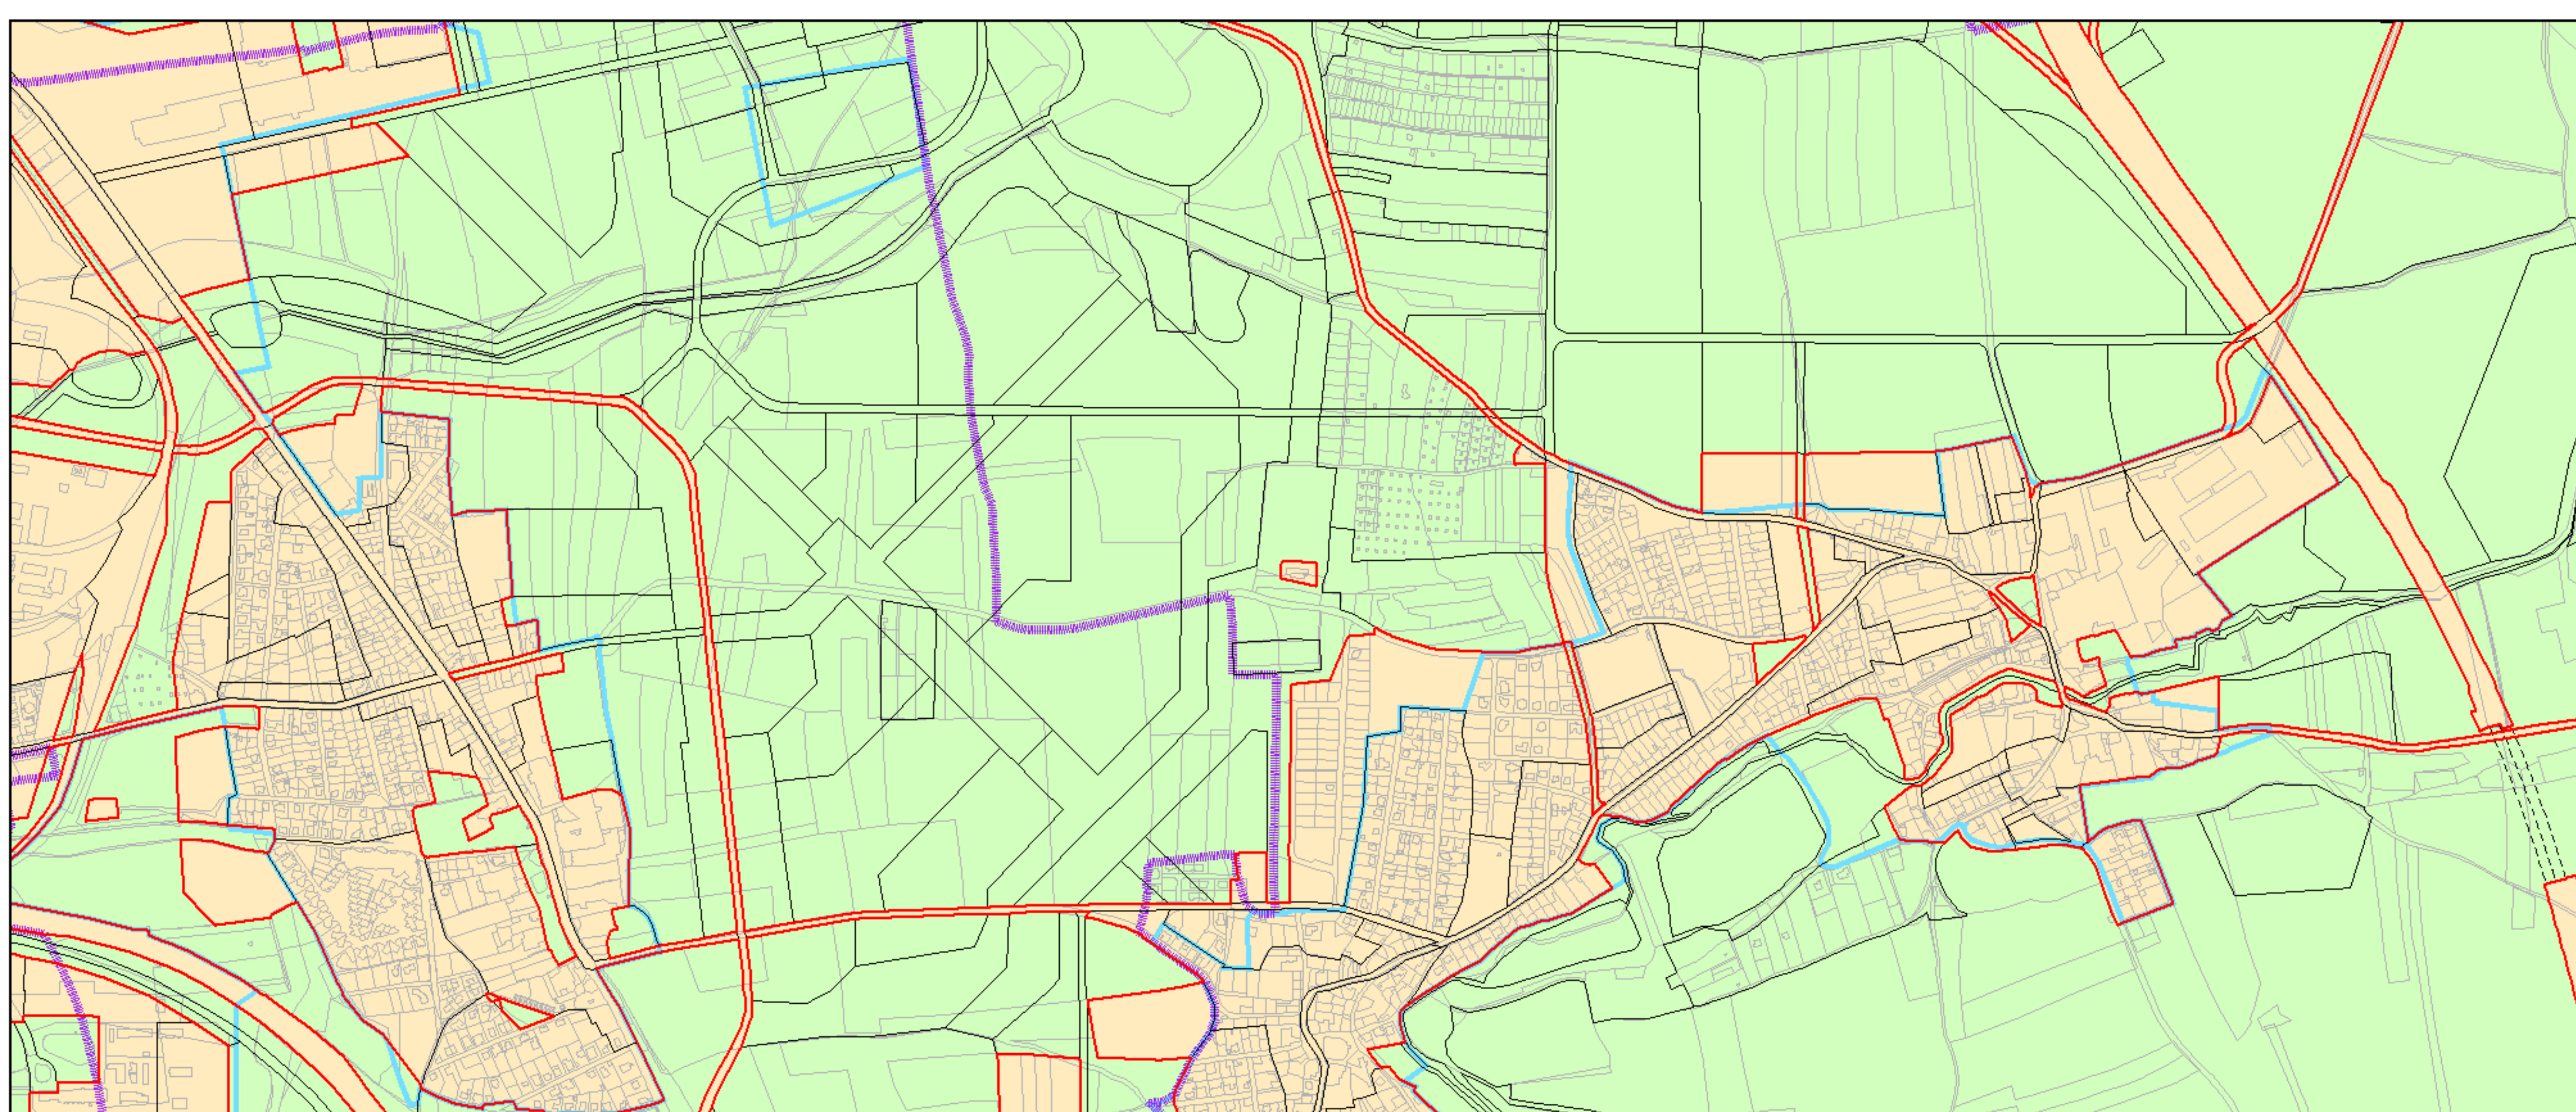

Výkres č. 37 – Vymezení zastavitelného území, platný stav k 1. 1. 2019

M 1 : 25 000

Promítnutí změny do výkresu č. 37 – Vymezení zastavitelného území, platný stav k 1. 1. 2019

M 1 : 25 000