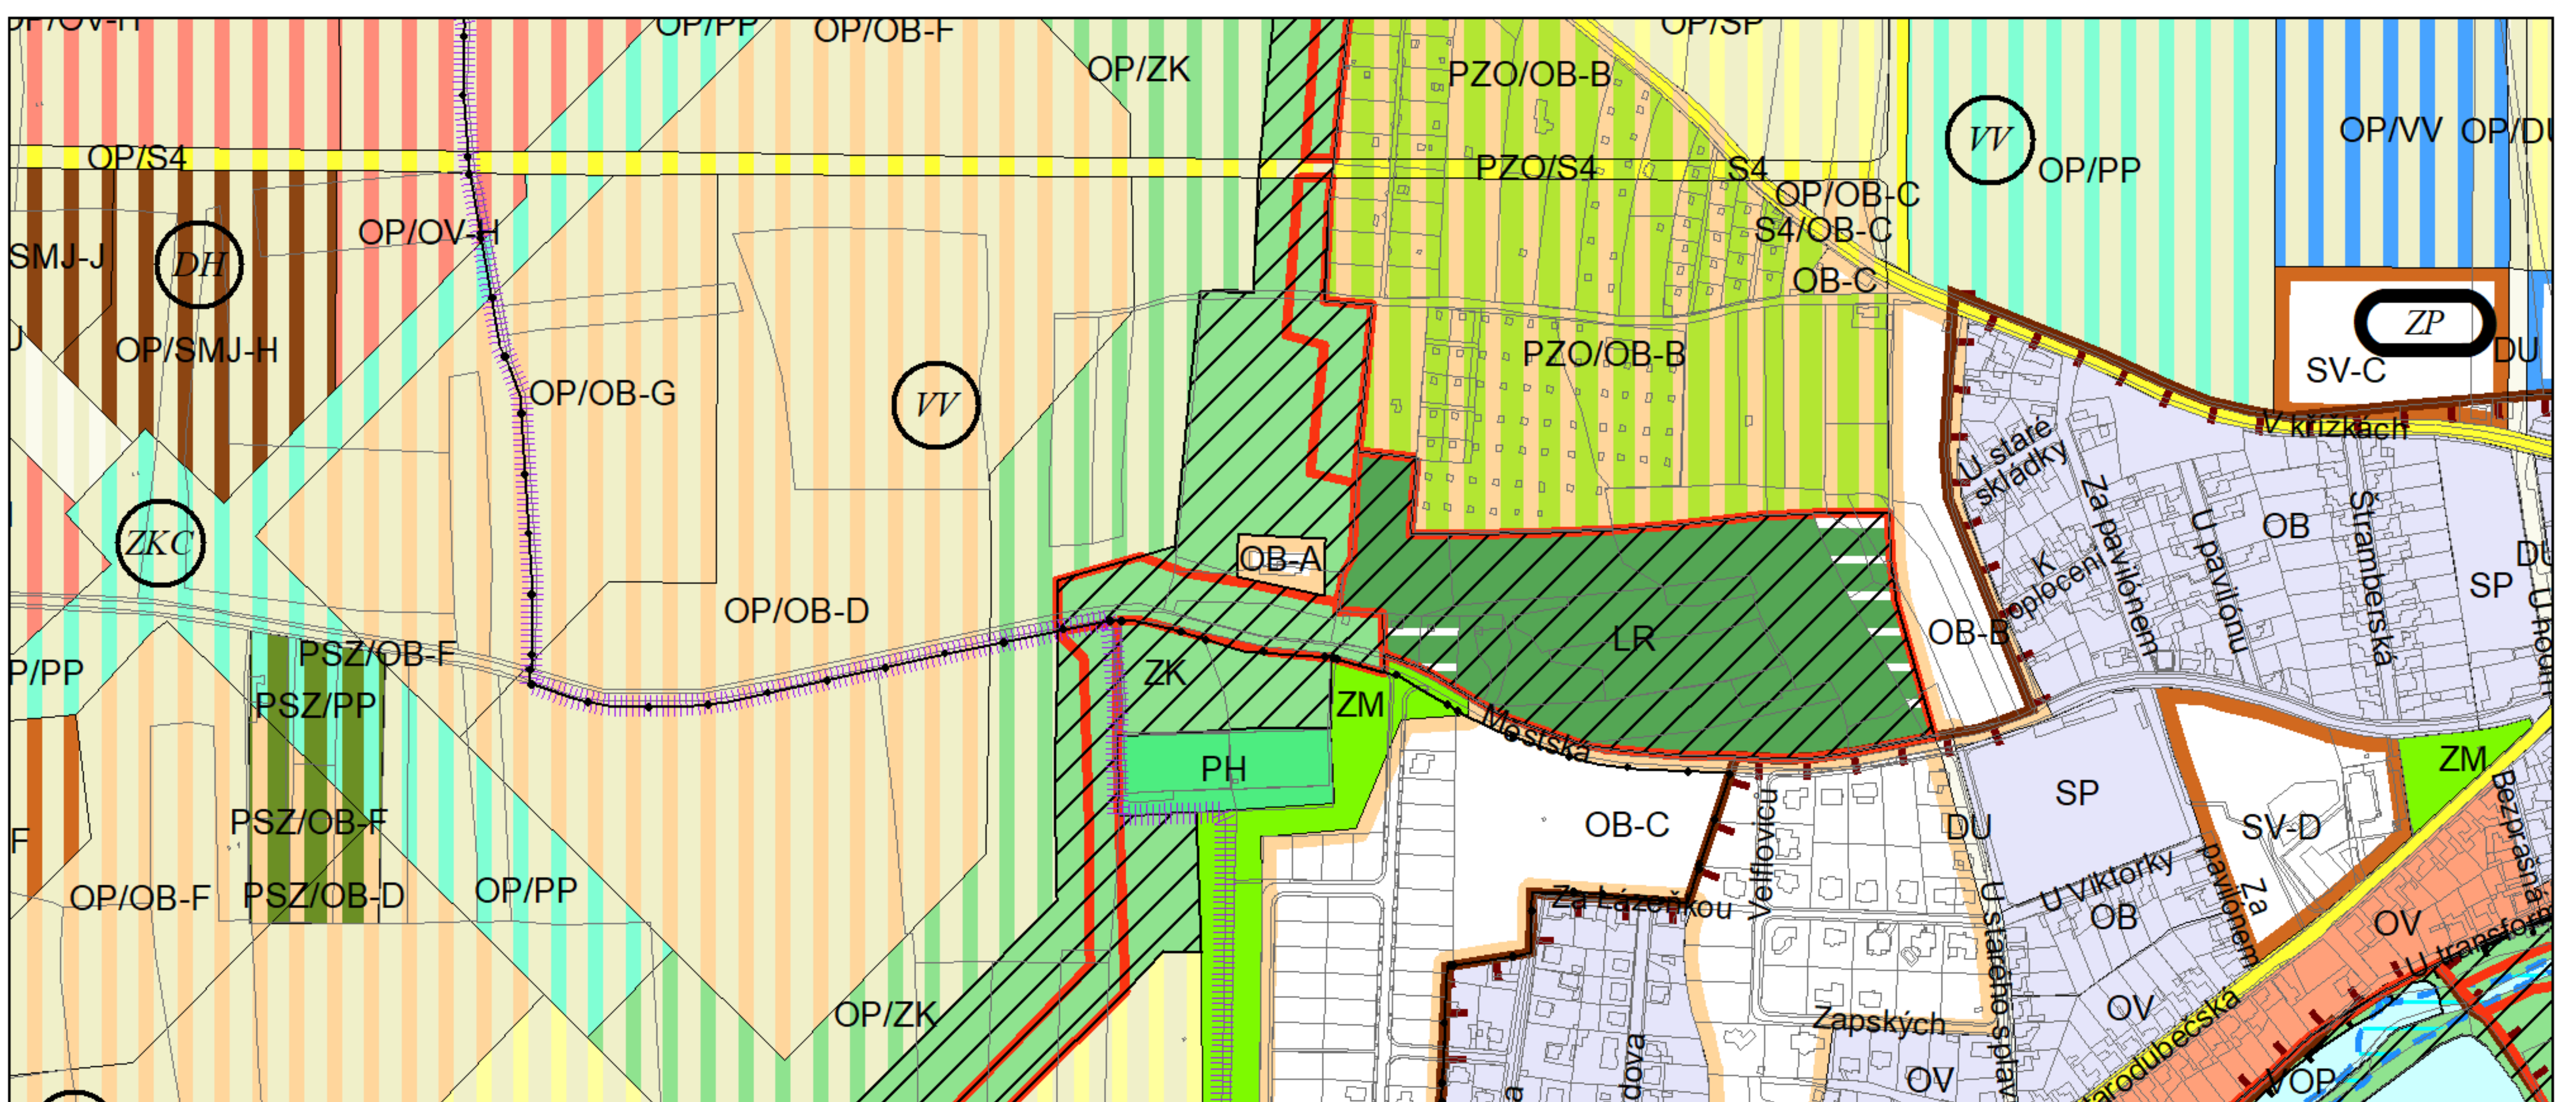

Výkres č. 31 – Podrobné členění ploch zeleně, platný stav k 1. 1. 2019

M 1 : 10 000

Promítnutí změny do výkresu č. 31 - Podrobné členění ploch zeleně, platný stav k 1. 1. 2019

M 1 : 10 000