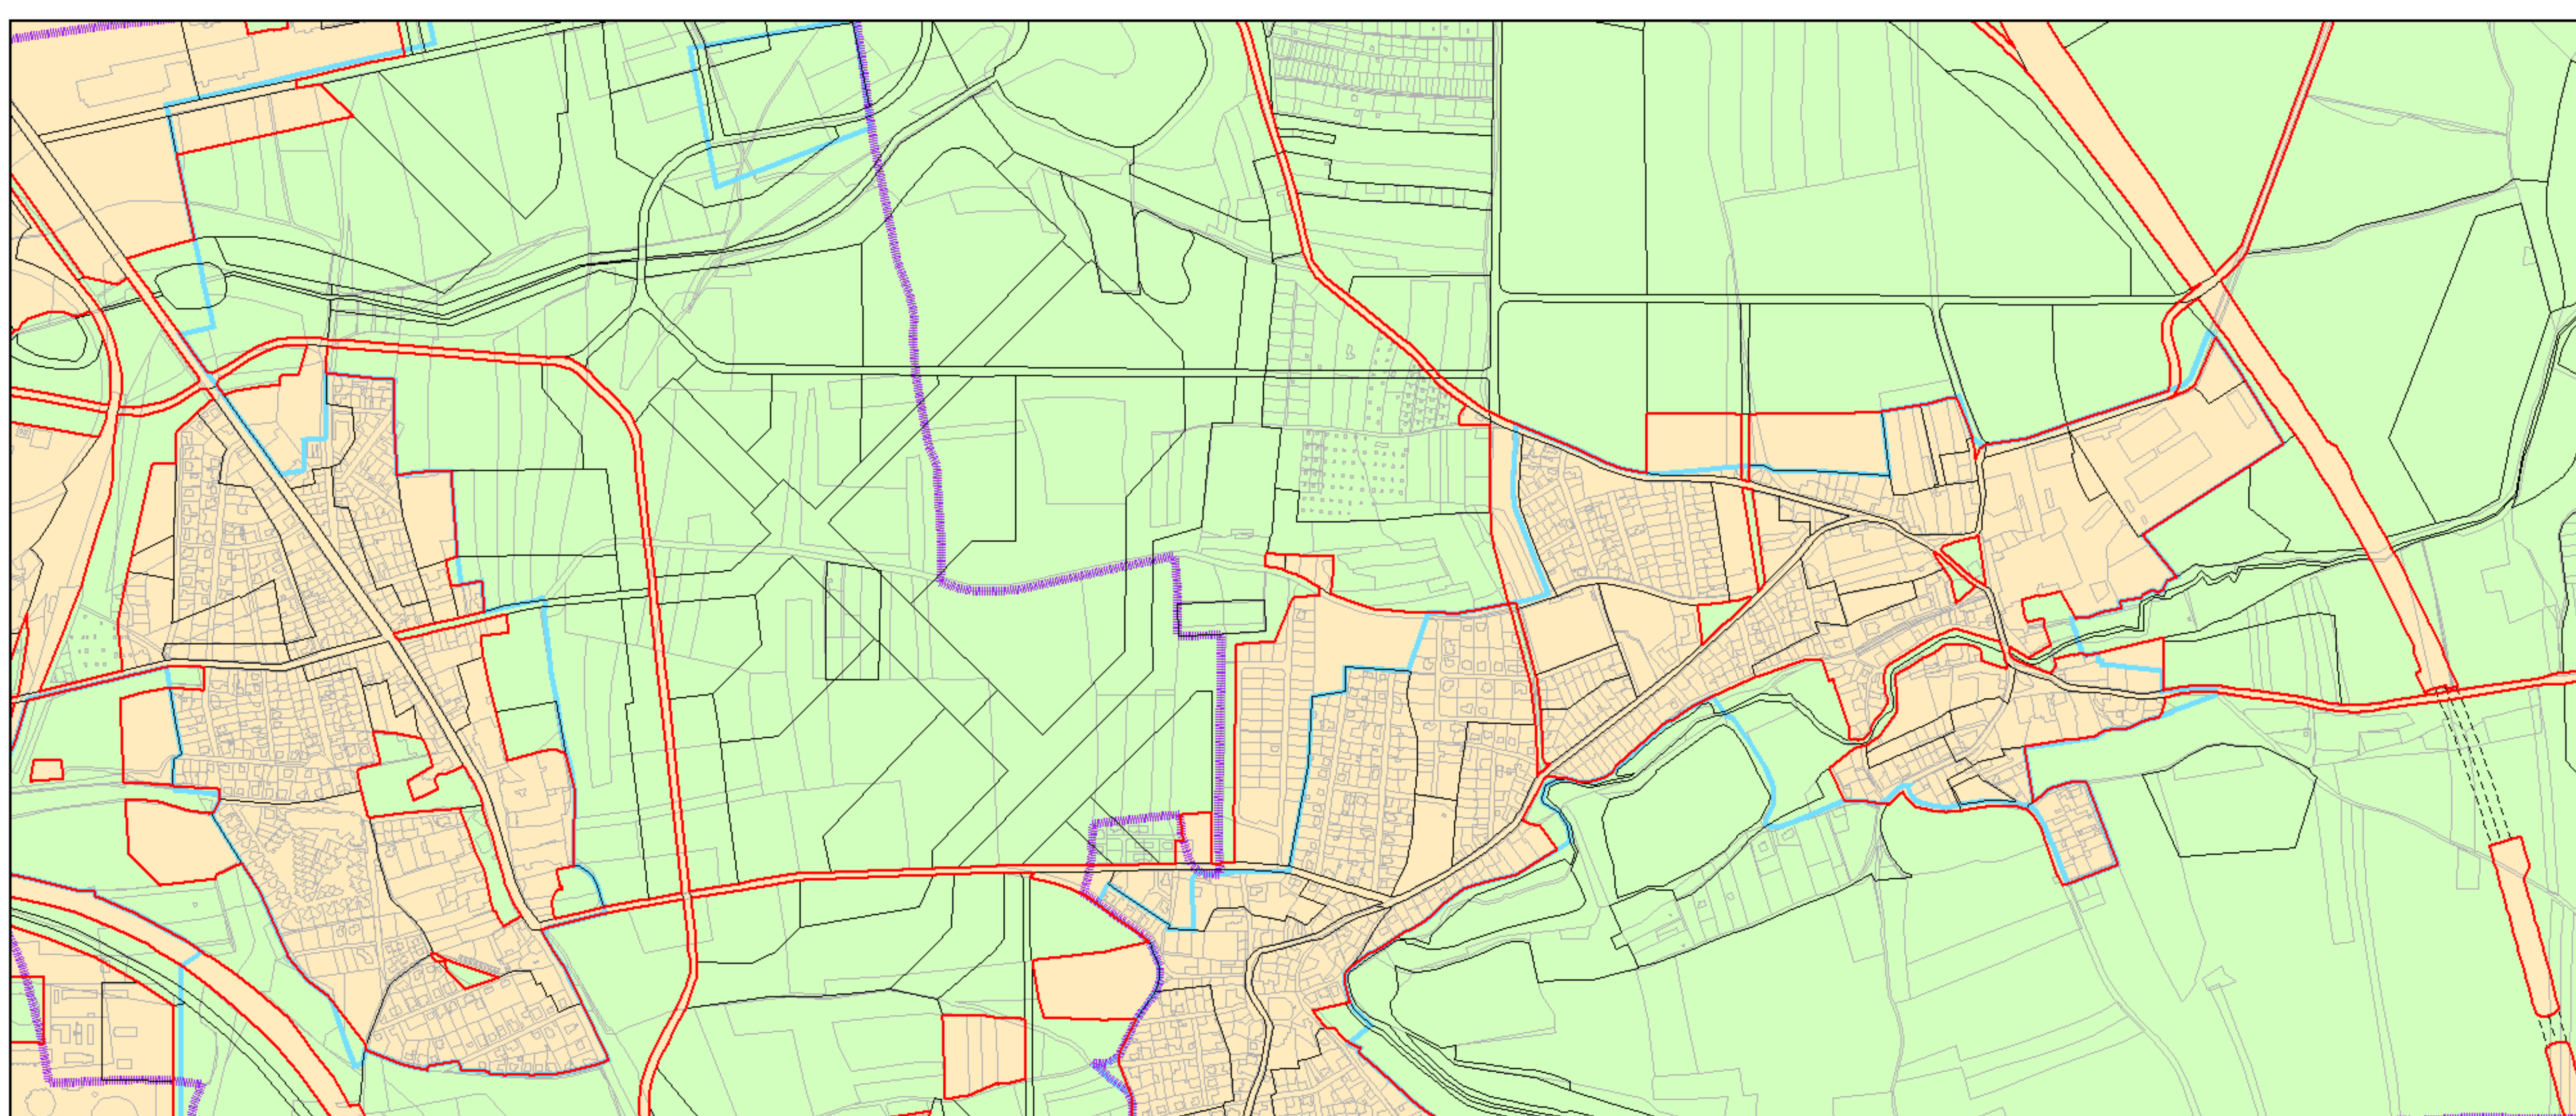

Výkres č. 37 – Vymezení zastavitelného území, platný stav k 1. 1. 2019

M 1 : 25 000

Promítnutí změny do výkresu č. 37 – Vymezení zastavitelného území, platný stav k 1. 1. 2019

M 1 : 25 000