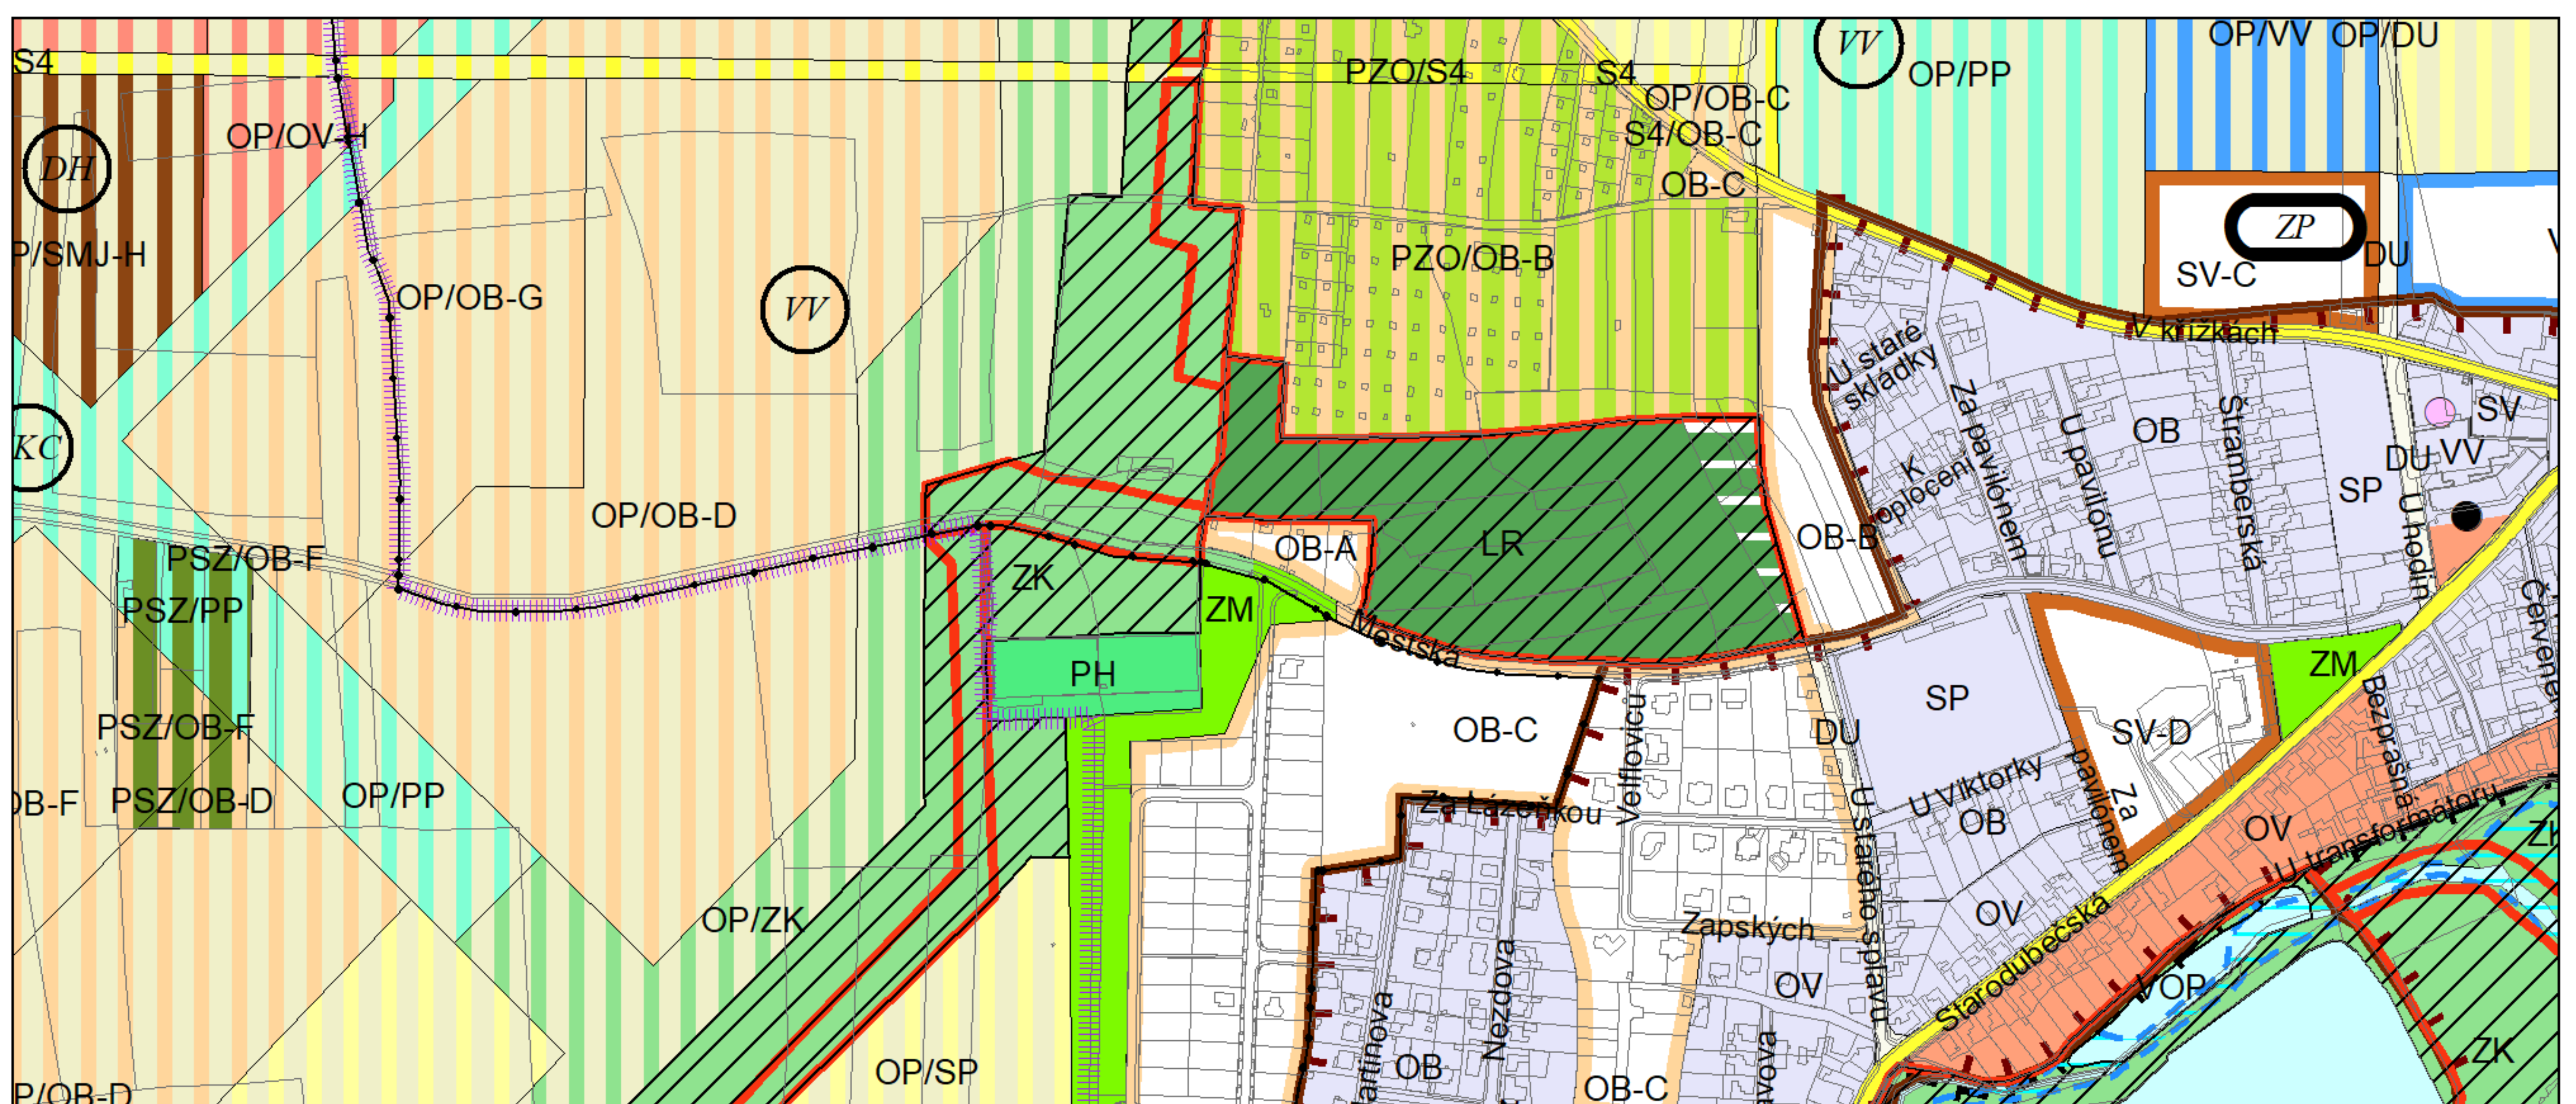

Výkres č. 31 – Podrobné členění ploch zeleně, platný stav k 1. 1. 2019

M 1 : 10 000

Promítnutí změny do výkresu č. 31 - Podrobné členění ploch zeleně, platný stav k 1. 1. 2019

M 1 : 10 000