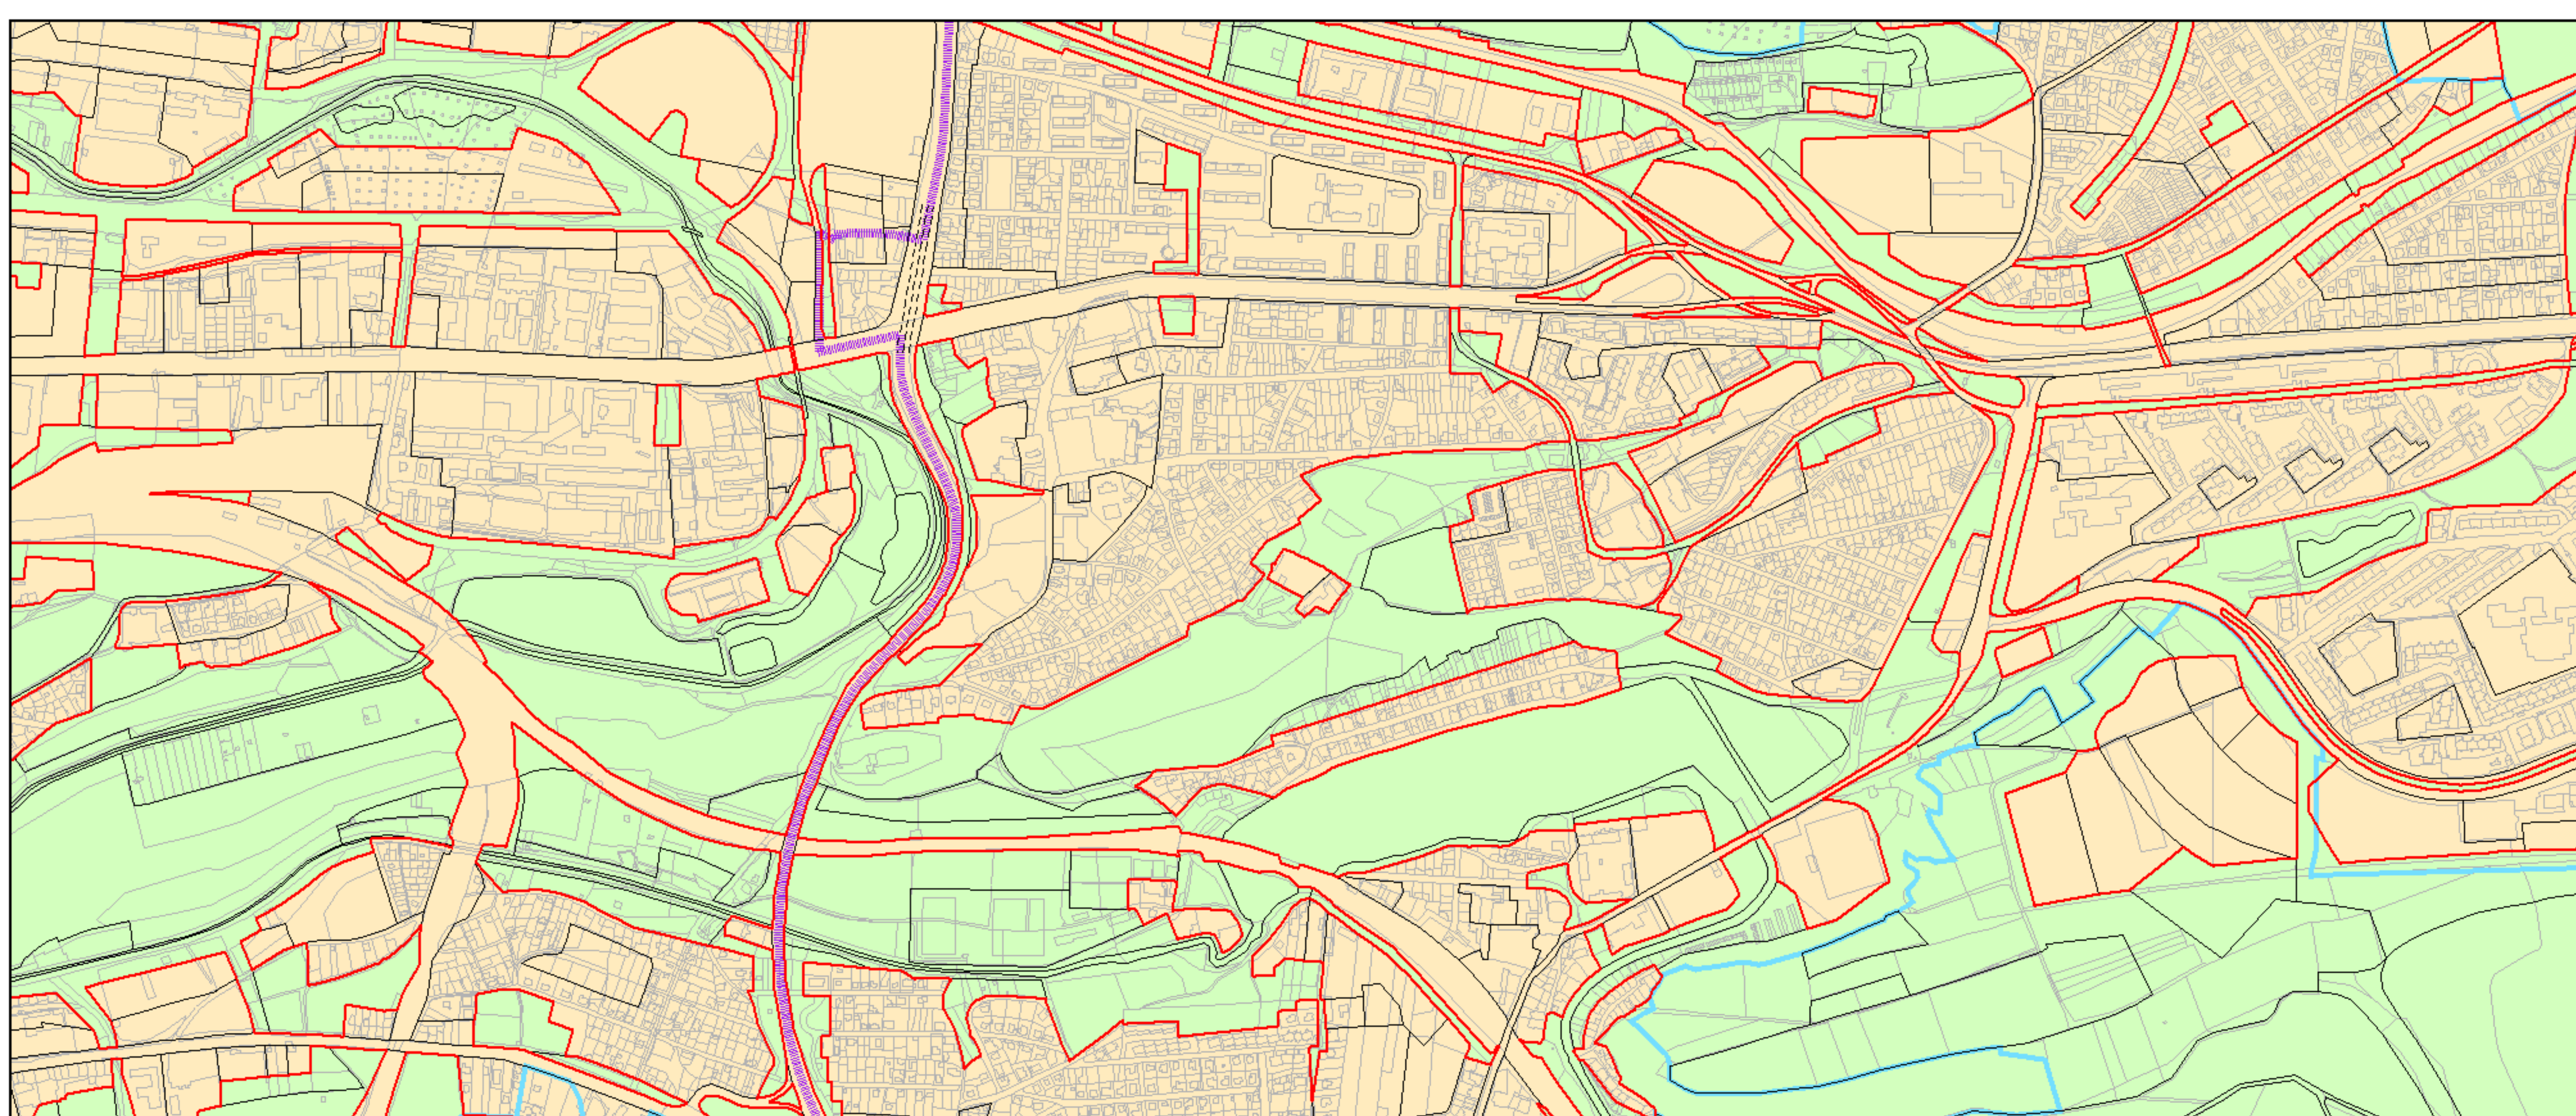

Výkres č. 37 – Vymezení zastavitelného území, platný stav k 1. 1. 2019

**M 1 : 25 000**

Promítnutí změny do výkresu č. 37 – Vymezení zastavitelného území, platný stav k 1. 1. 2019

**M 1 : 25 000**