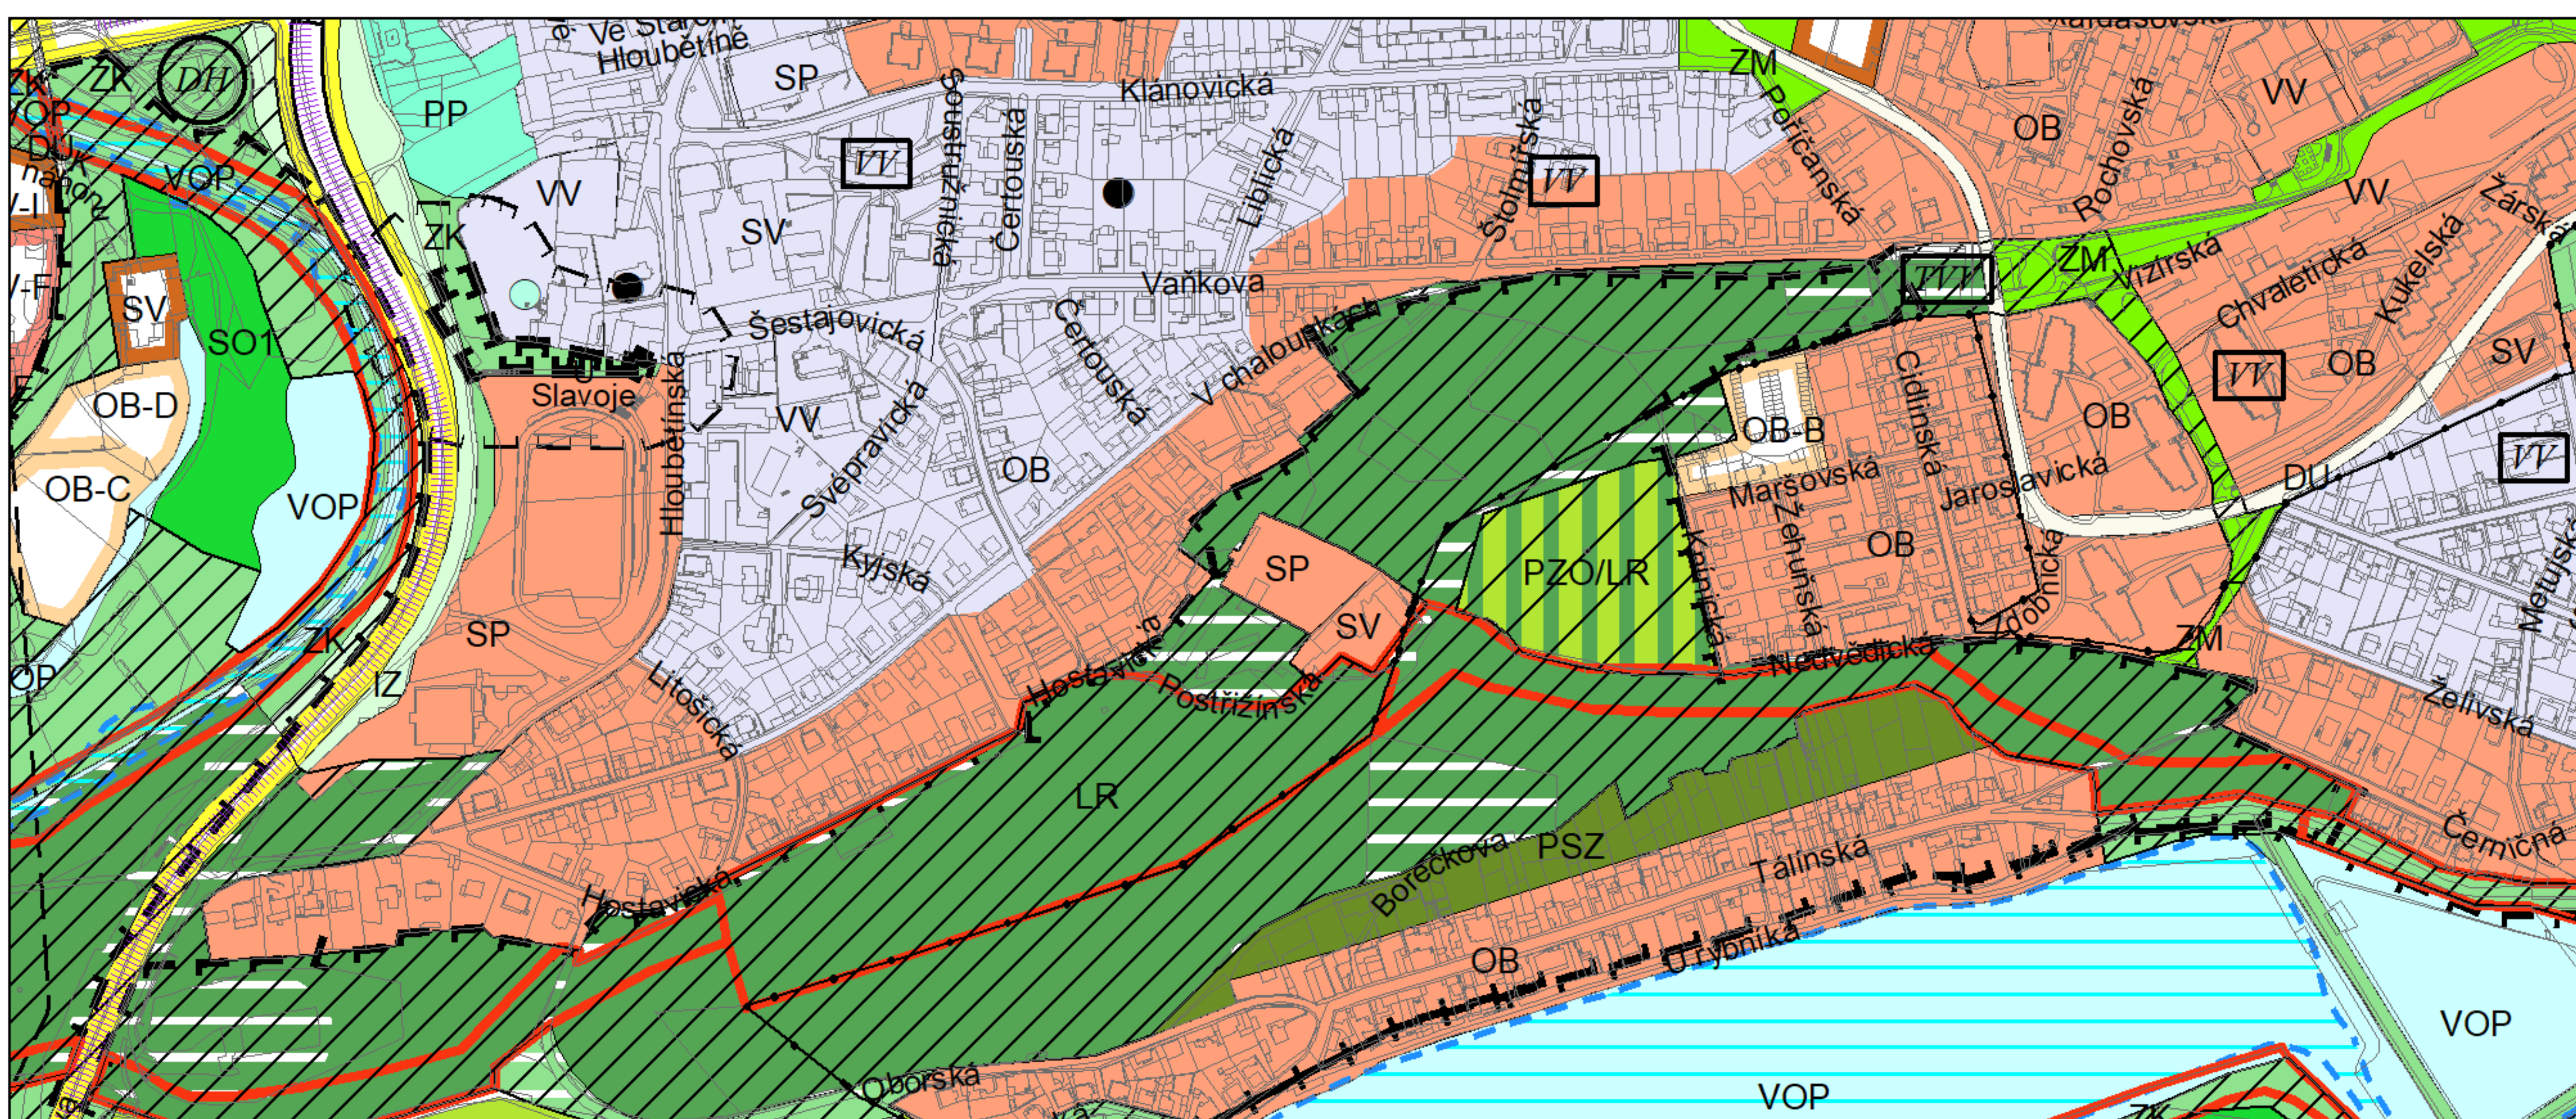

Výkres č. 31 – Podrobné členění ploch zeleně, platný stav k 1. 1. 2019

M 1 : 10 000

Promítnutí změny do výkresu č. 31 - Podrobné členění ploch zeleně, platný stav k 1. 1. 2019

M 1 : 10 000