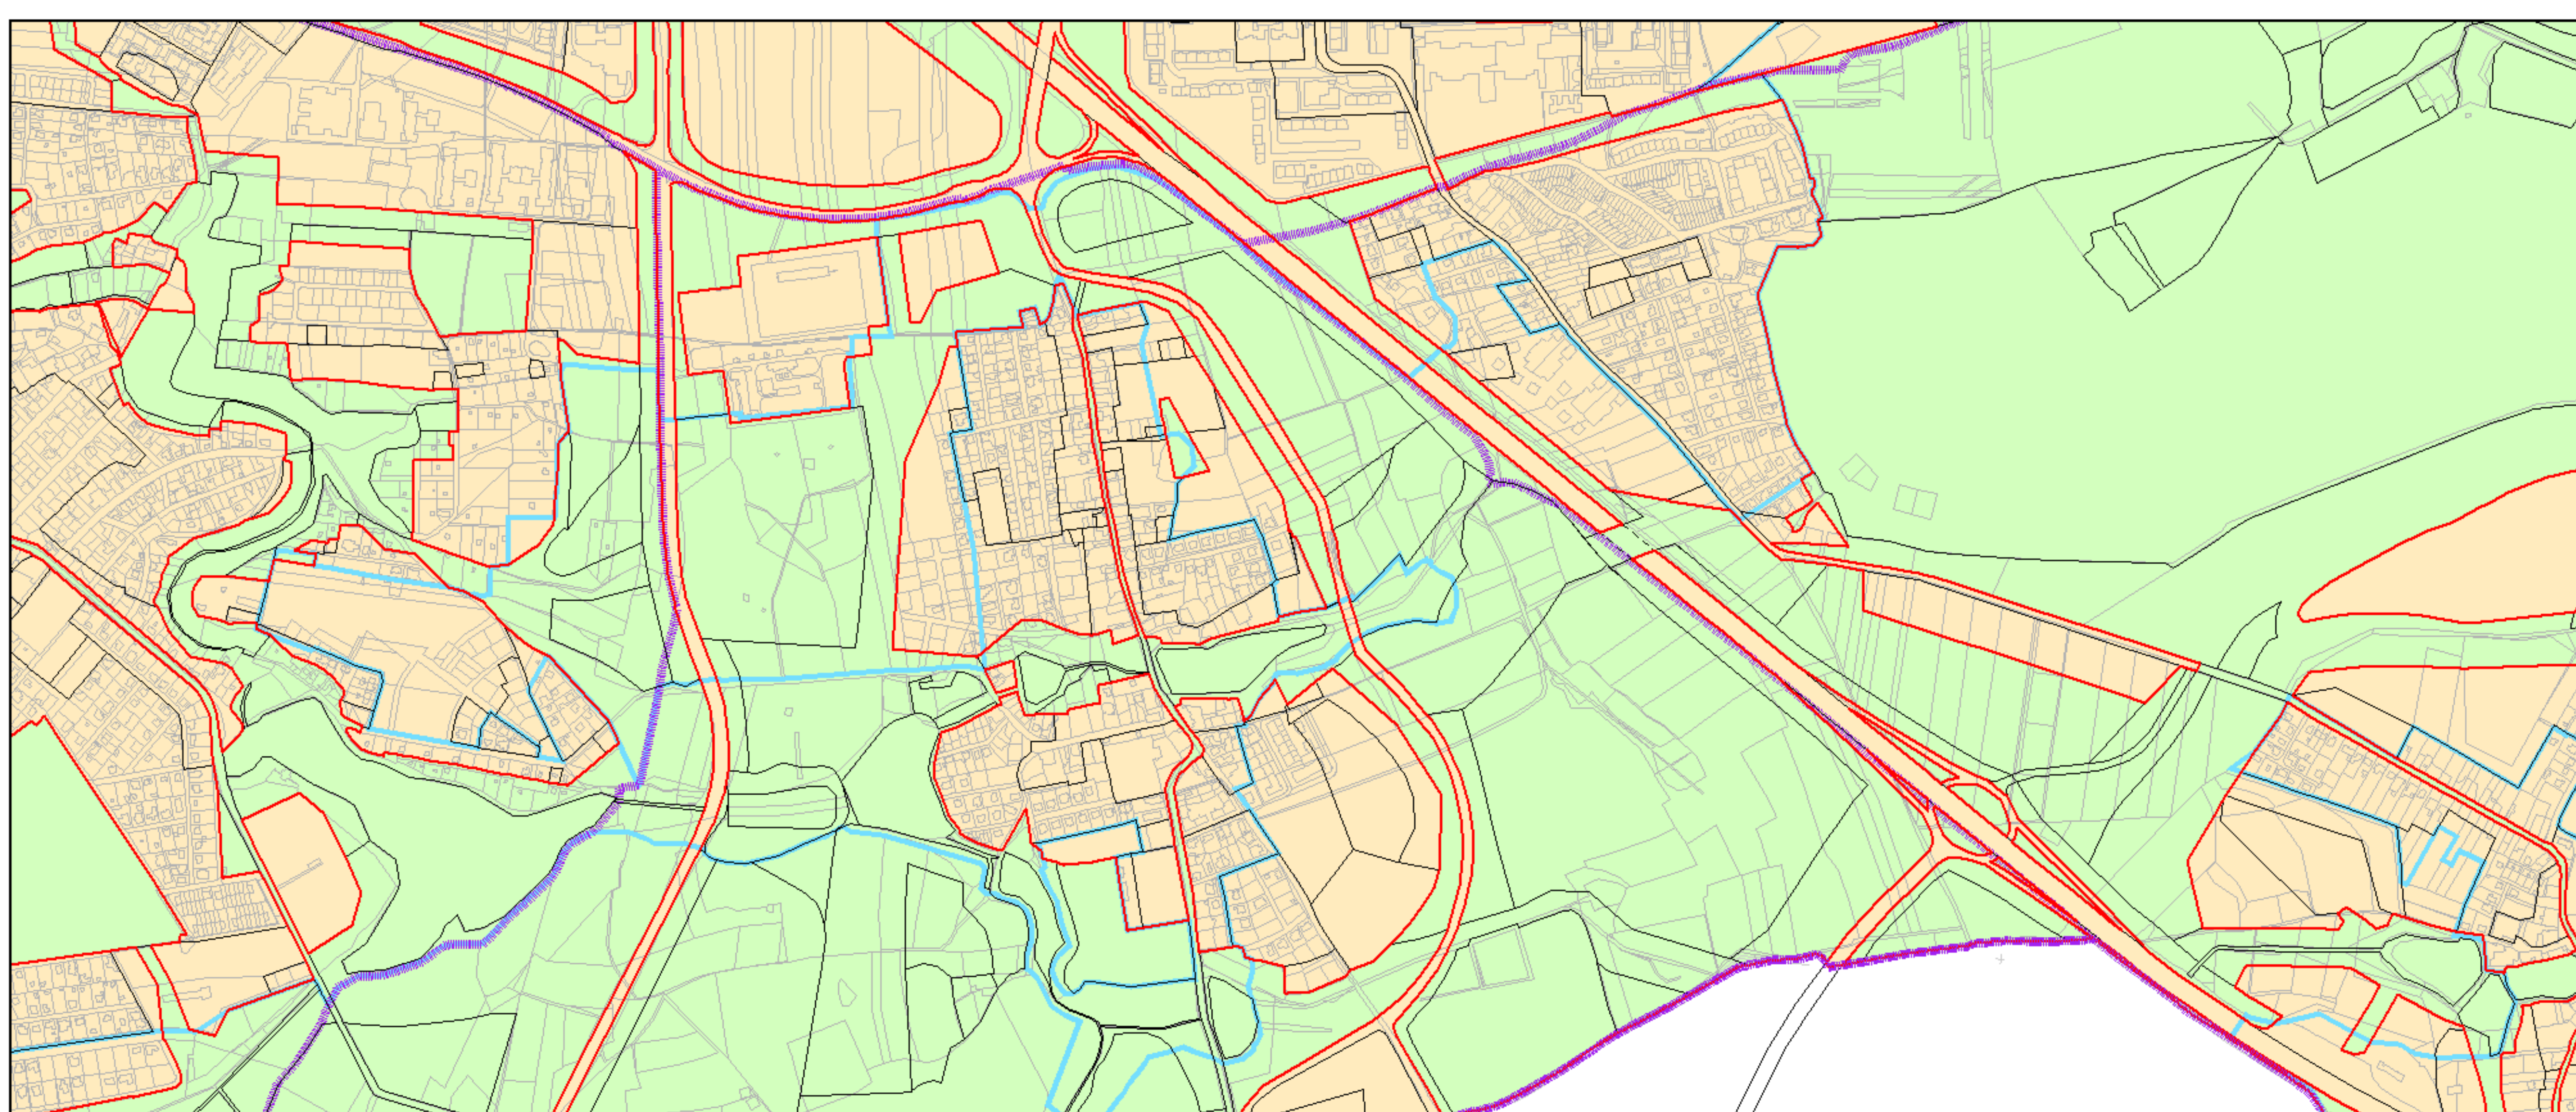

Výkres č. 37 – Vymezení zastavitelného území, platný stav k 1. 1. 2019

M 1 : 25 000

Promítnutí změny do výkresu č. 37 – Vymezení zastavitelného území, platný stav k 1. 1. 2019

M 1 : 25 000