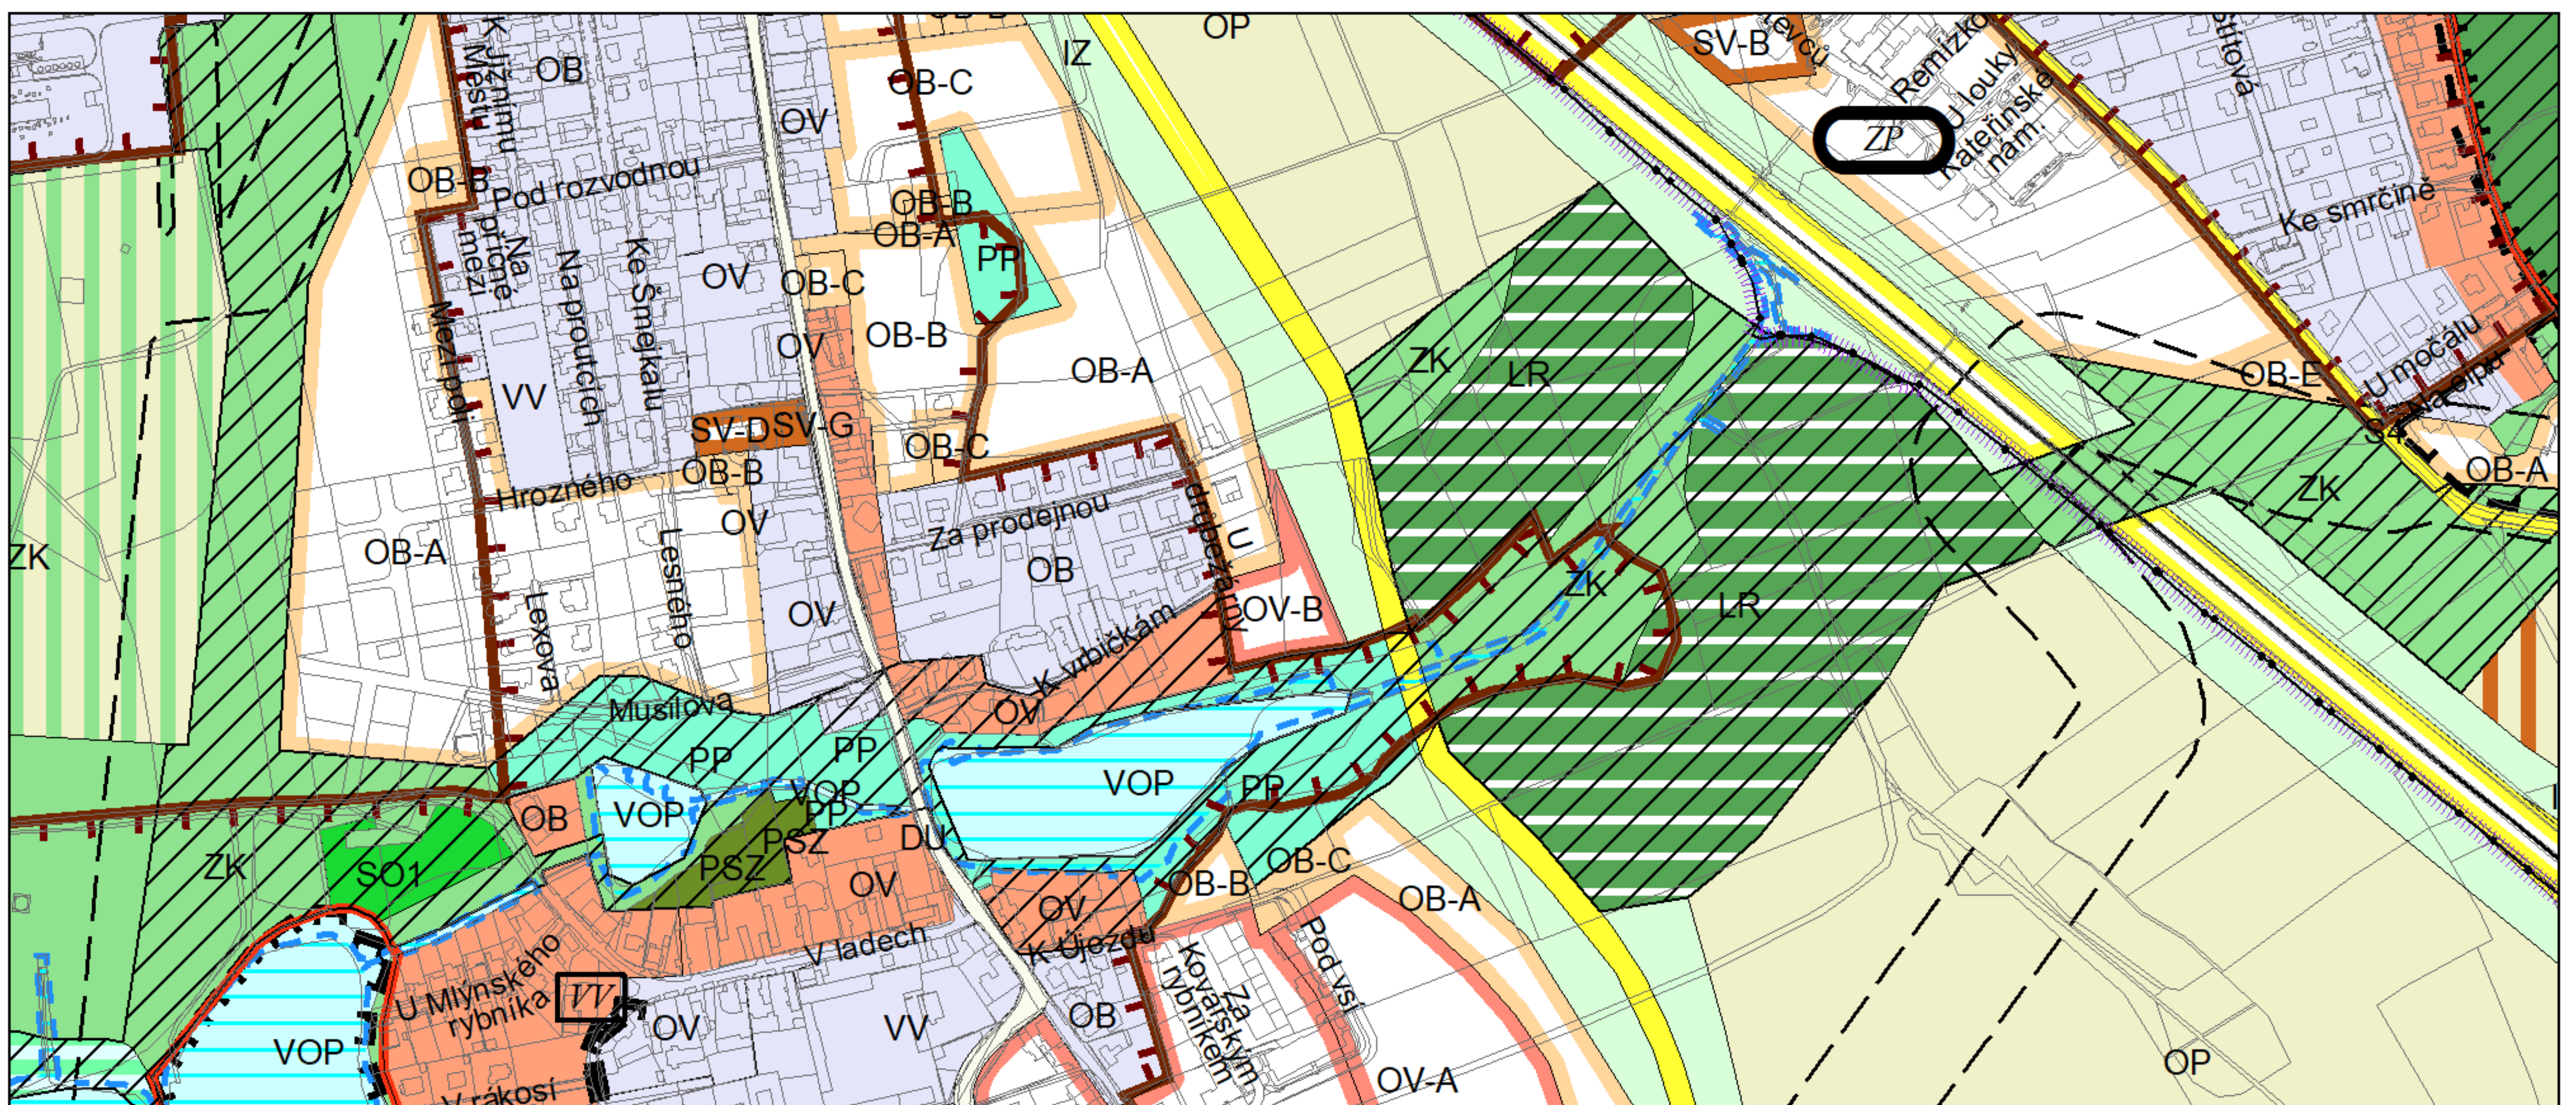

Výkres č. 31 – Podrobné členění ploch zeleně, platný stav k 1. 1. 2019

M 1 : 10 000

Promítnutí změny do výkresu č. 31 - Podrobné členění ploch zeleně, platný stav k 1. 1. 2019

M 1 : 10 000