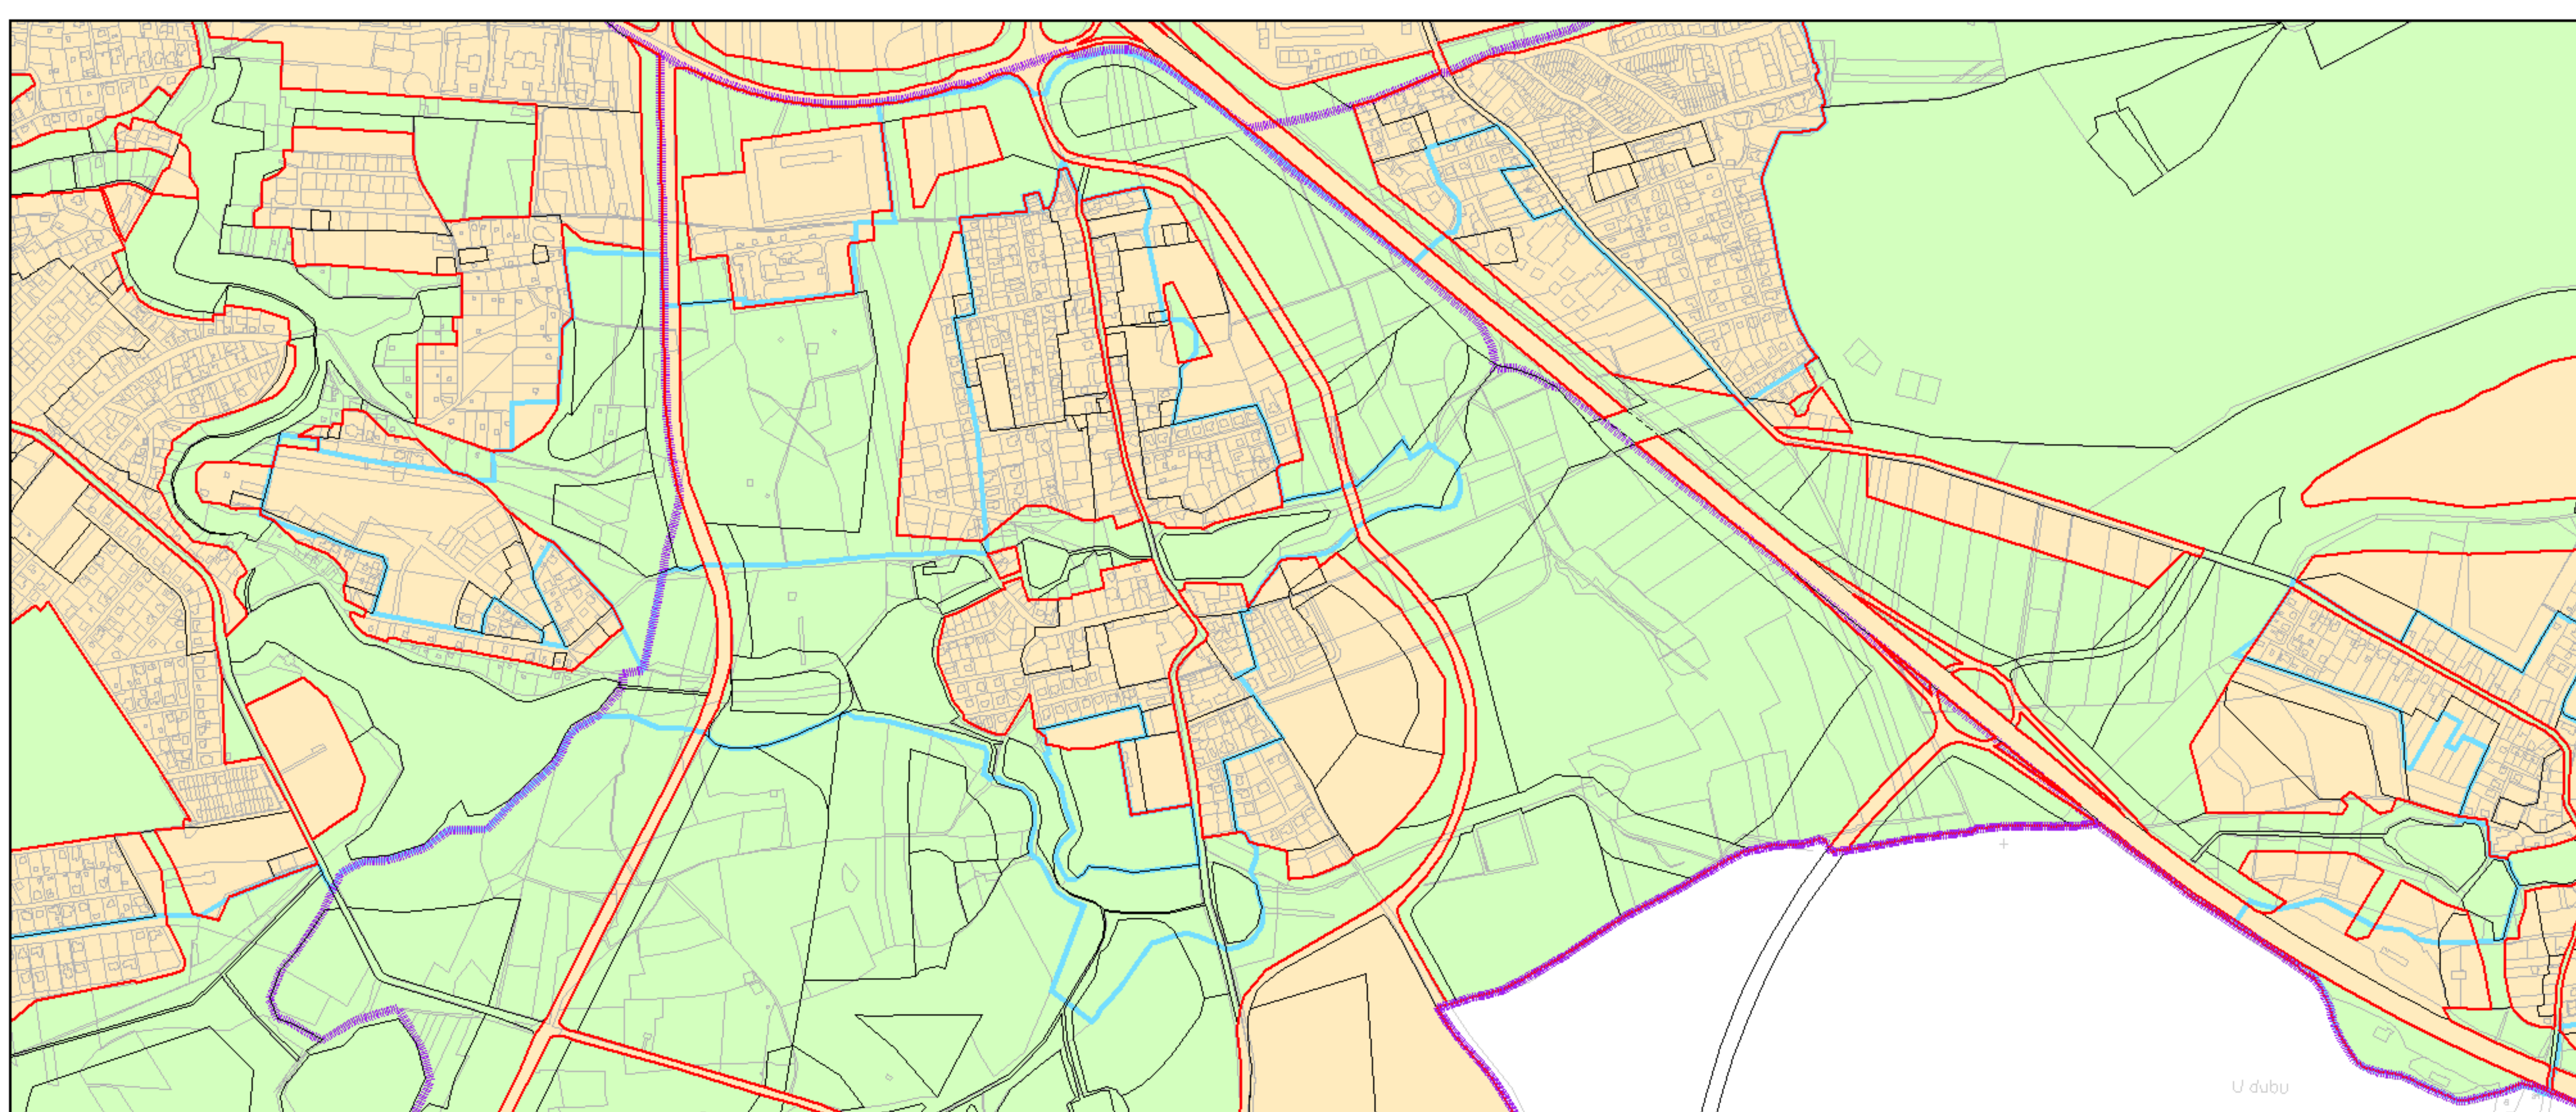

Výkres č. 37 – Vymezení zastavitelného území, platný stav k 1. 1. 2019

**M 1 : 25 000**

Promítnutí změny do výkresu č. 37 – Vymezení zastavitelného území, platný stav k 1. 1. 2019

**M 1 : 25 000**