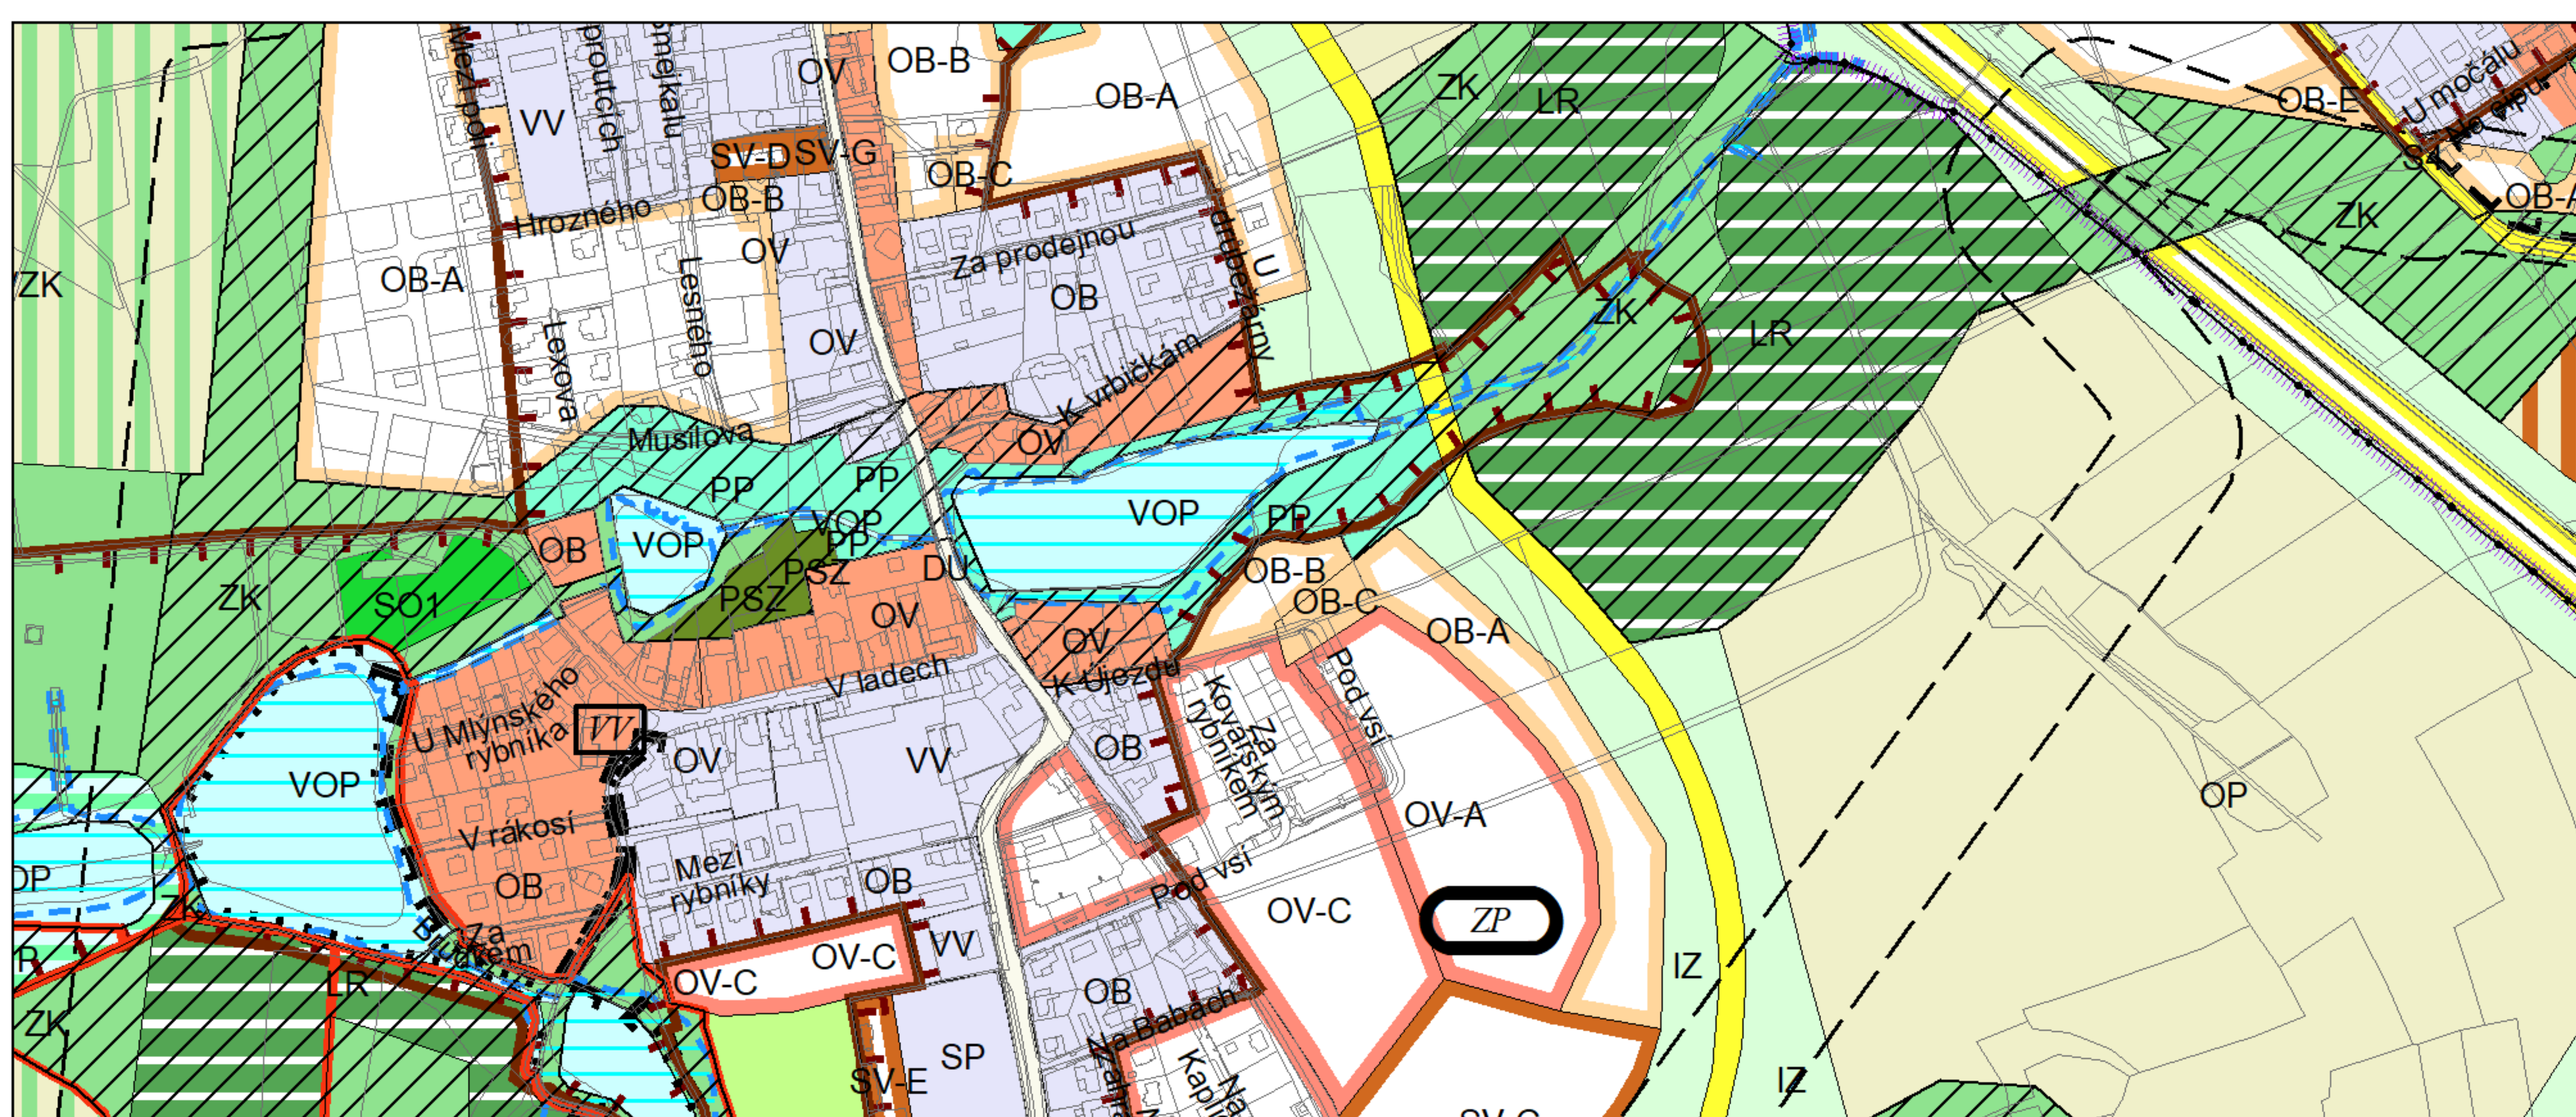

Výkres č. 31 – Podrobné členění ploch zeleně, platný stav k 1. 1. 2019

M 1 : 10 000

Promítnutí změny do výkresu č. 31 - Podrobné členění ploch zeleně, platný stav k 1. 1. 2019

M 1 : 10 000