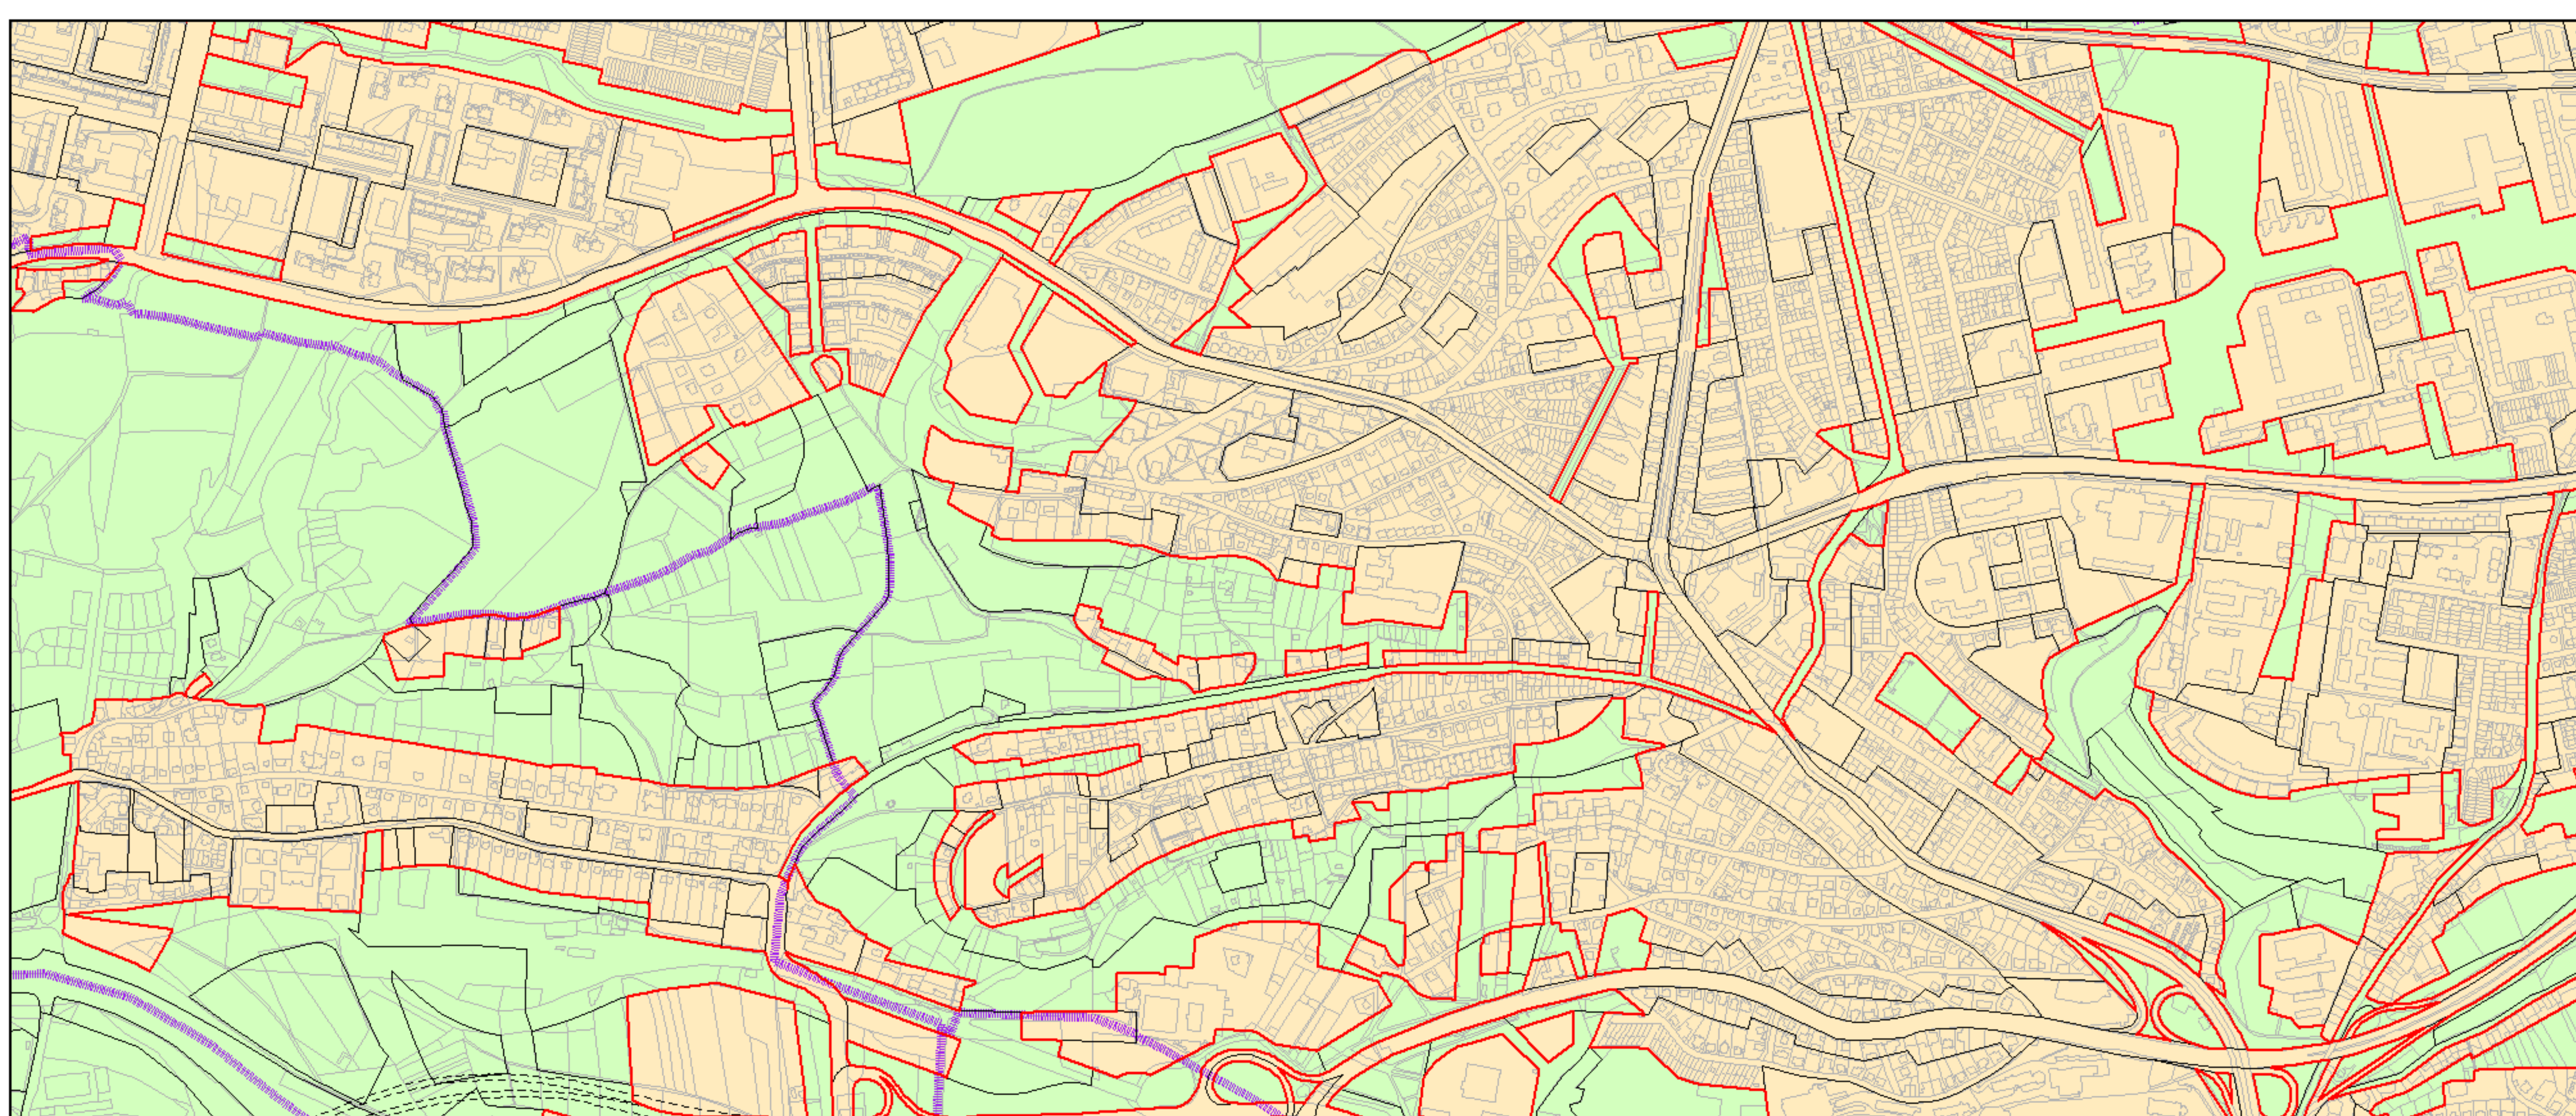

Výkres č. 37 – Vymezení zastavitelného území, platný stav k 1. 1. 2019

**M 1 : 25 000**

Promítnutí změny do výkresu č. 37 – Vymezení zastavitelného území, platný stav k 1. 1. 2019

**M 1 : 25 000**