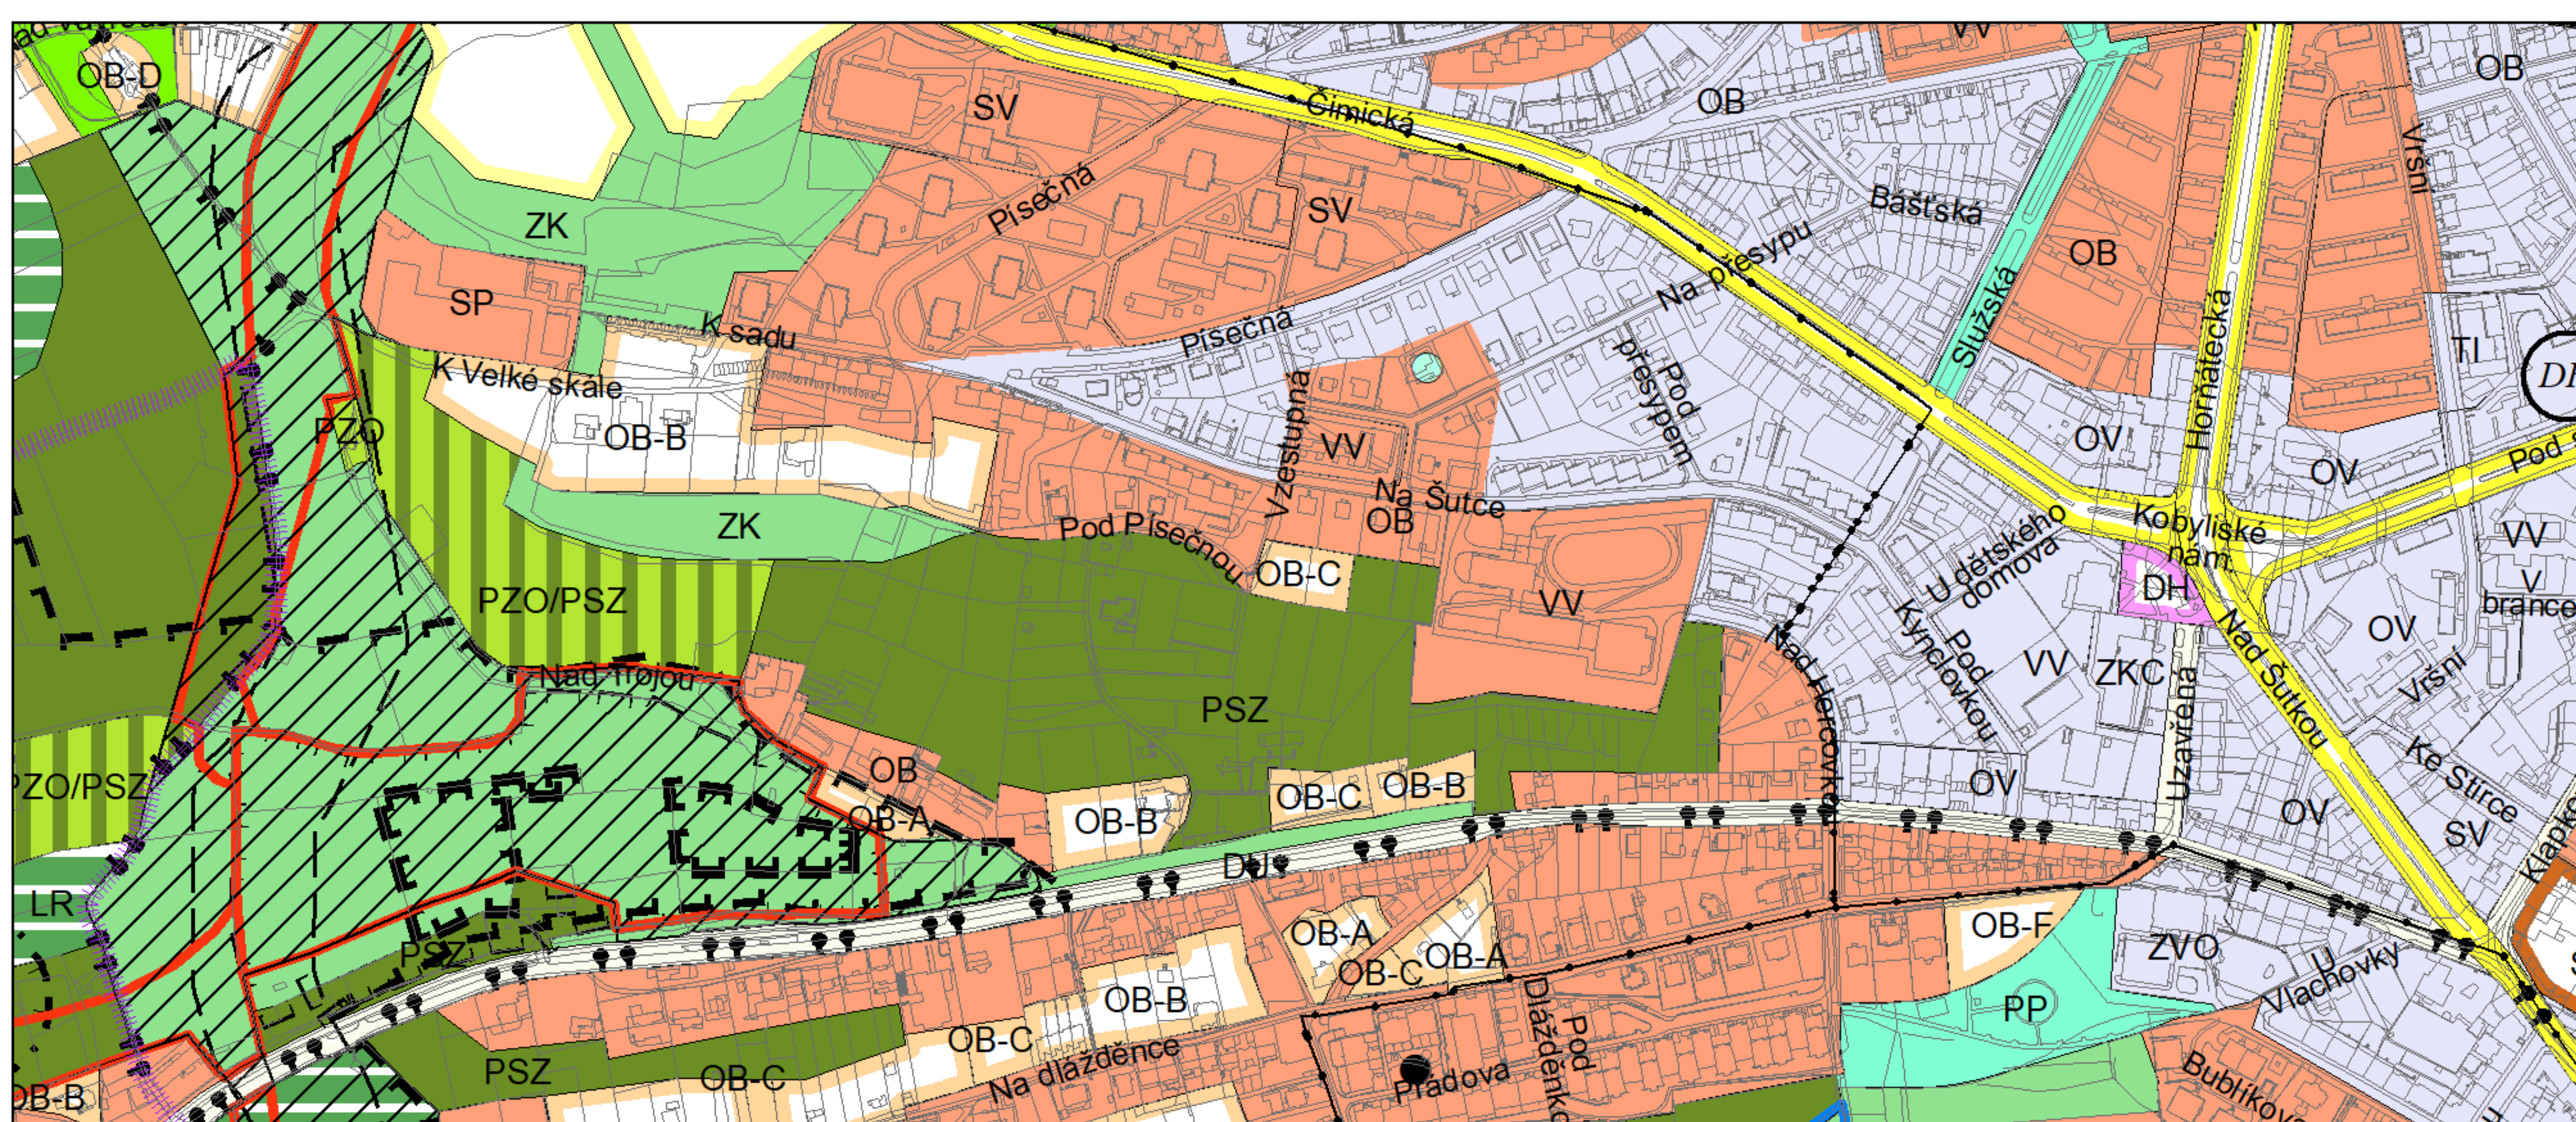

Výkres č. 31 – Podrobné členění ploch zeleně, platný stav k 1. 1. 2019

M 1 : 10 000

Promítnutí změny do výkresu č. 31 - Podrobné členění ploch zeleně, platný stav k 1. 1. 2019

M 1 : 10 000