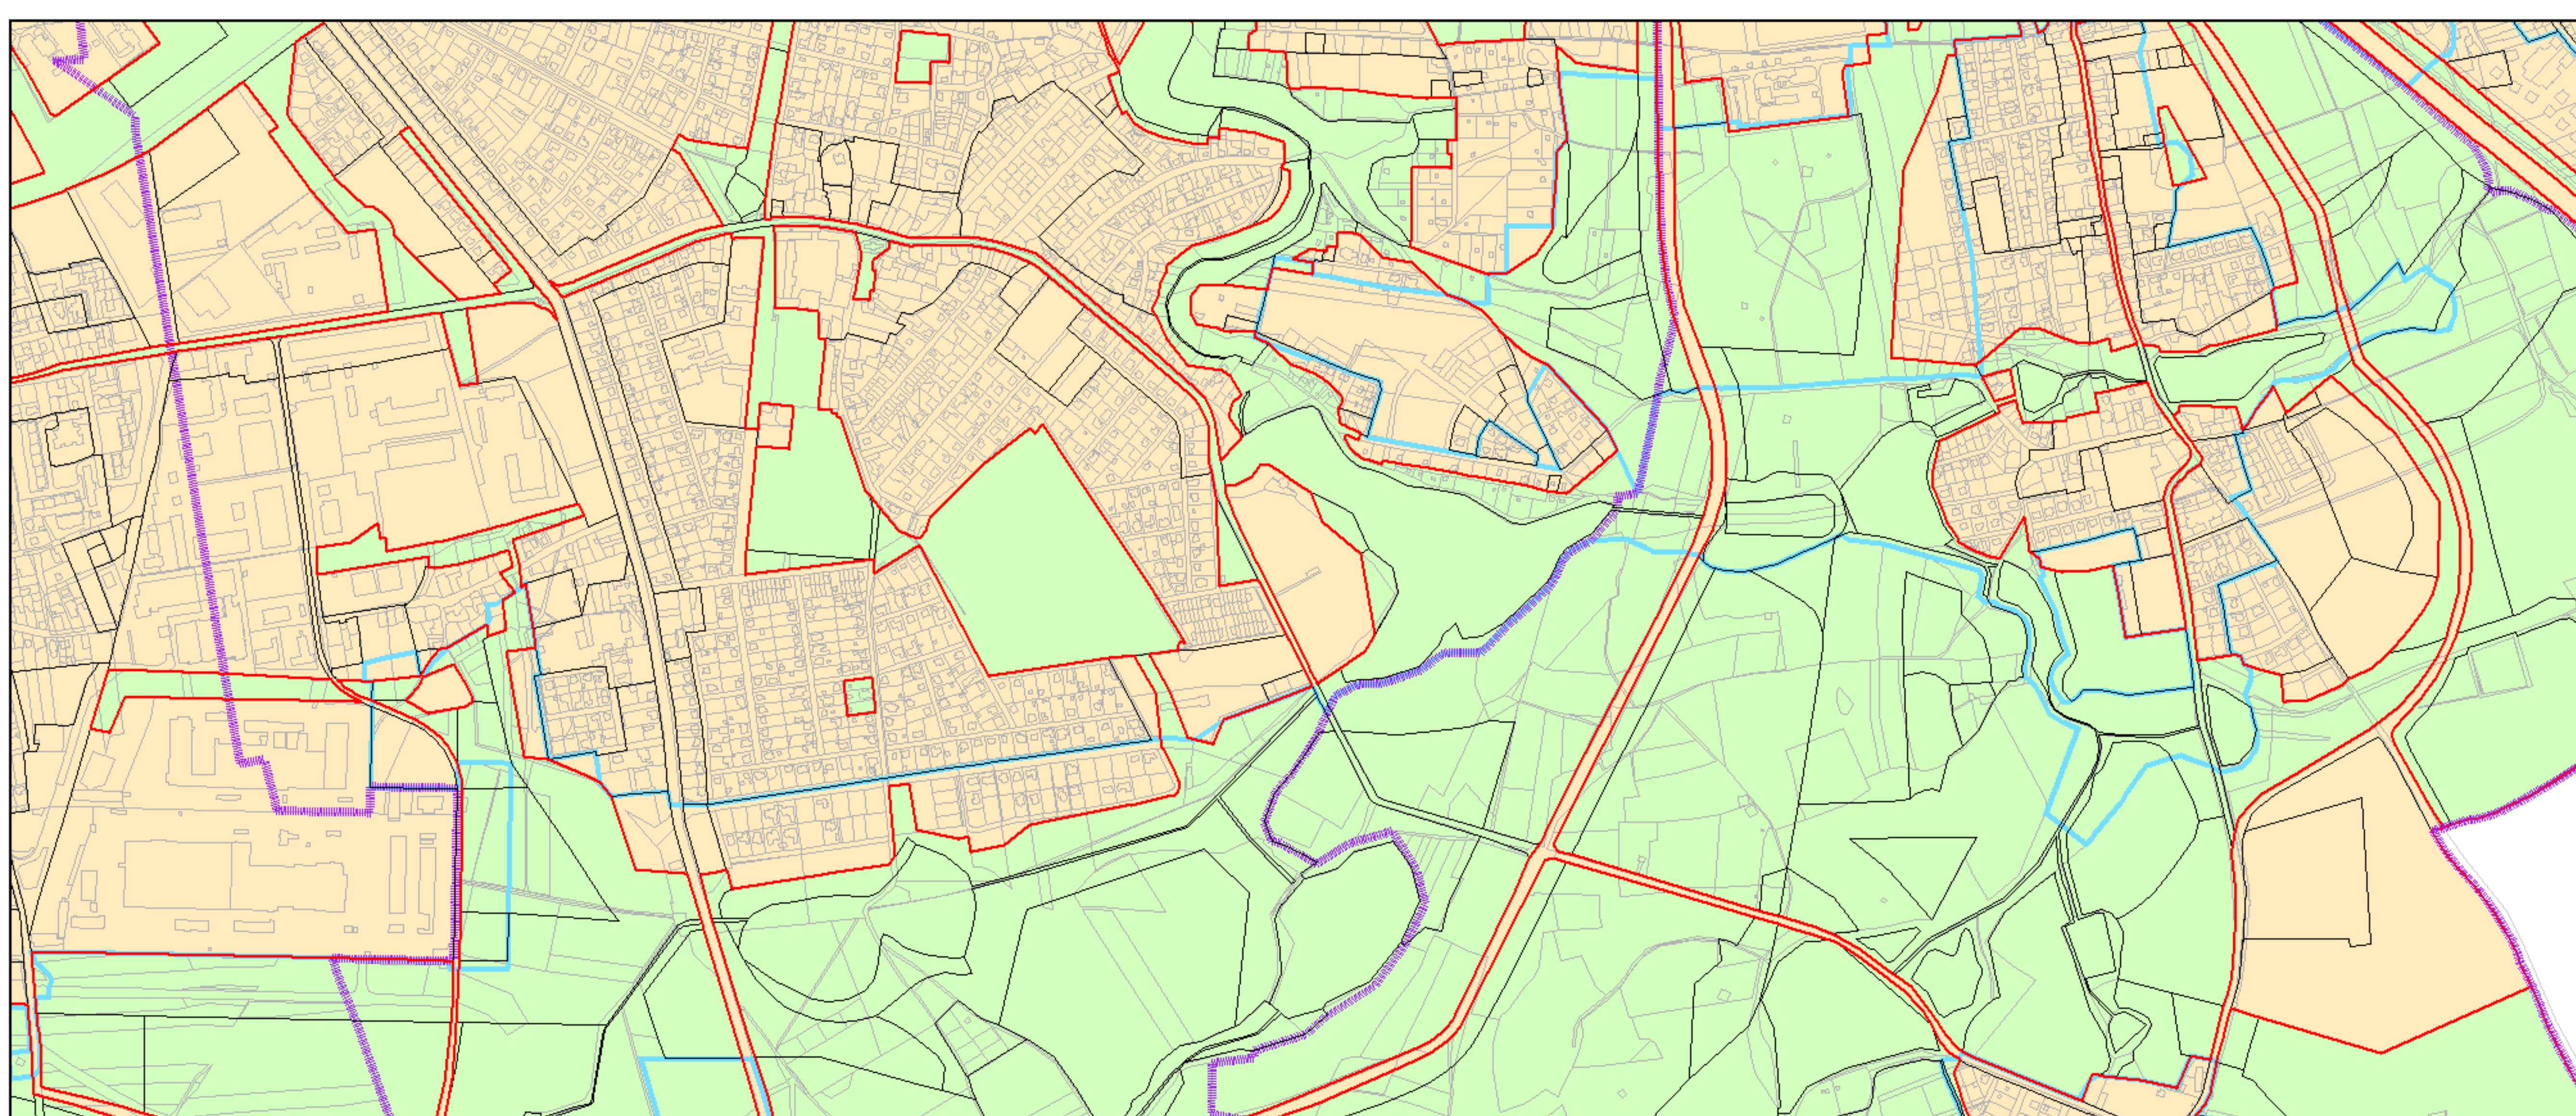

Výkres č. 37 – Vymezení zastavitelného území, platný stav k 1. 1. 2019

M 1 : 25 000

Promítnutí změny do výkresu č. 37 – Vymezení zastavitelného území, platný stav k 1. 1. 2019

M 1 : 25 000