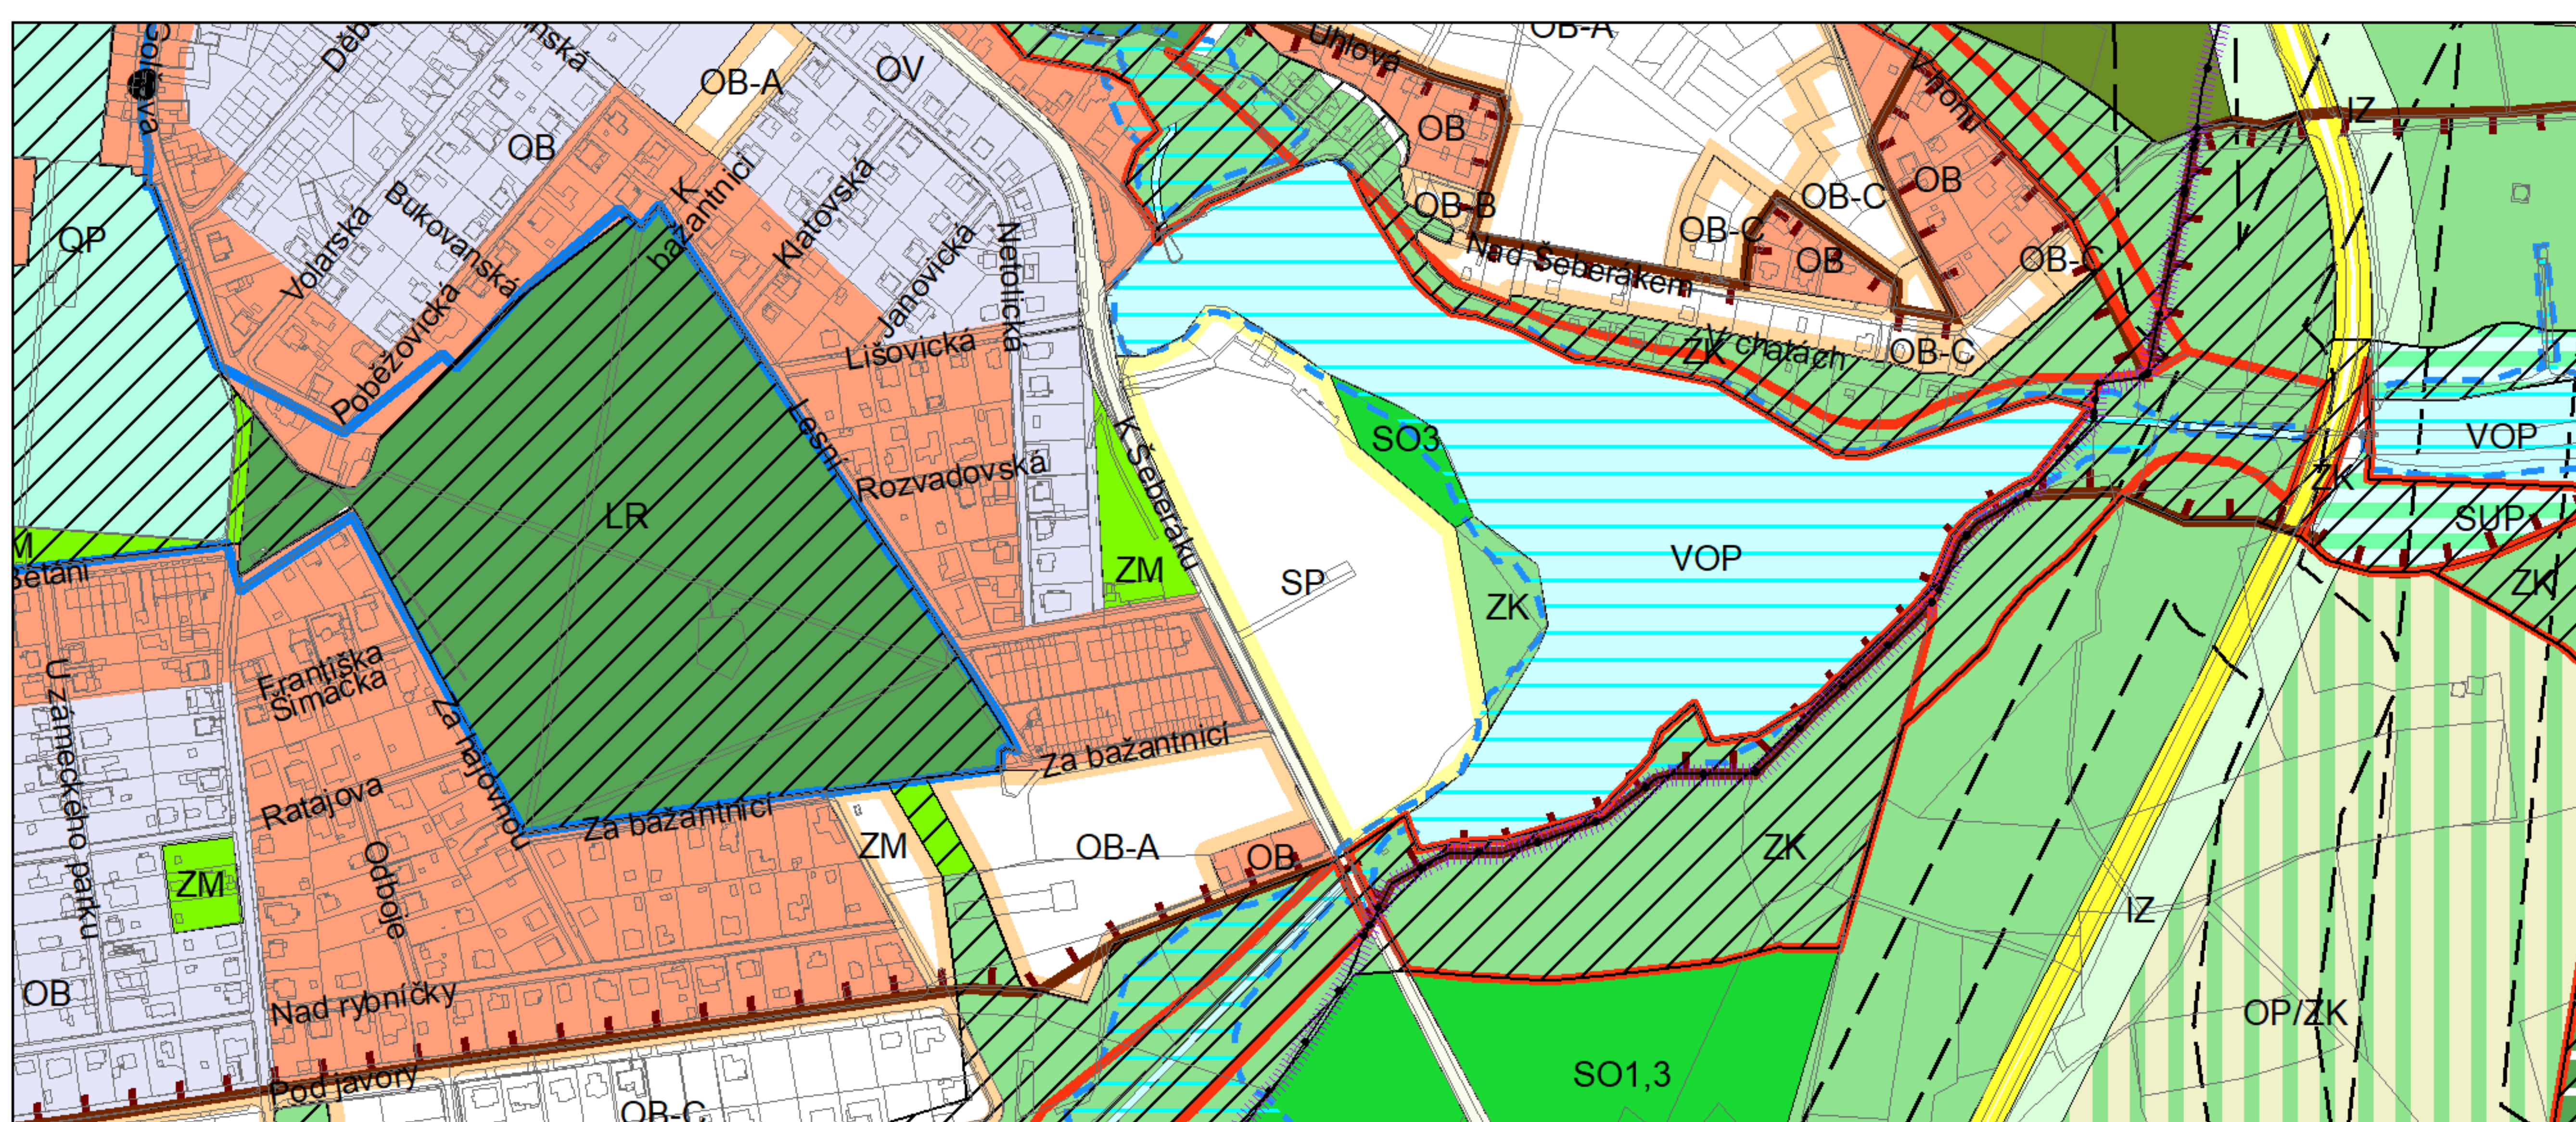

Výkres č. 31 – Podrobné členění ploch zeleně, platný stav k 1. 1. 2019

M 1 : 10 000

Promítnutí změny do výkresu č. 31 - Podrobné členění ploch zeleně, platný stav k 1. 1. 2019

M 1 : 10 000