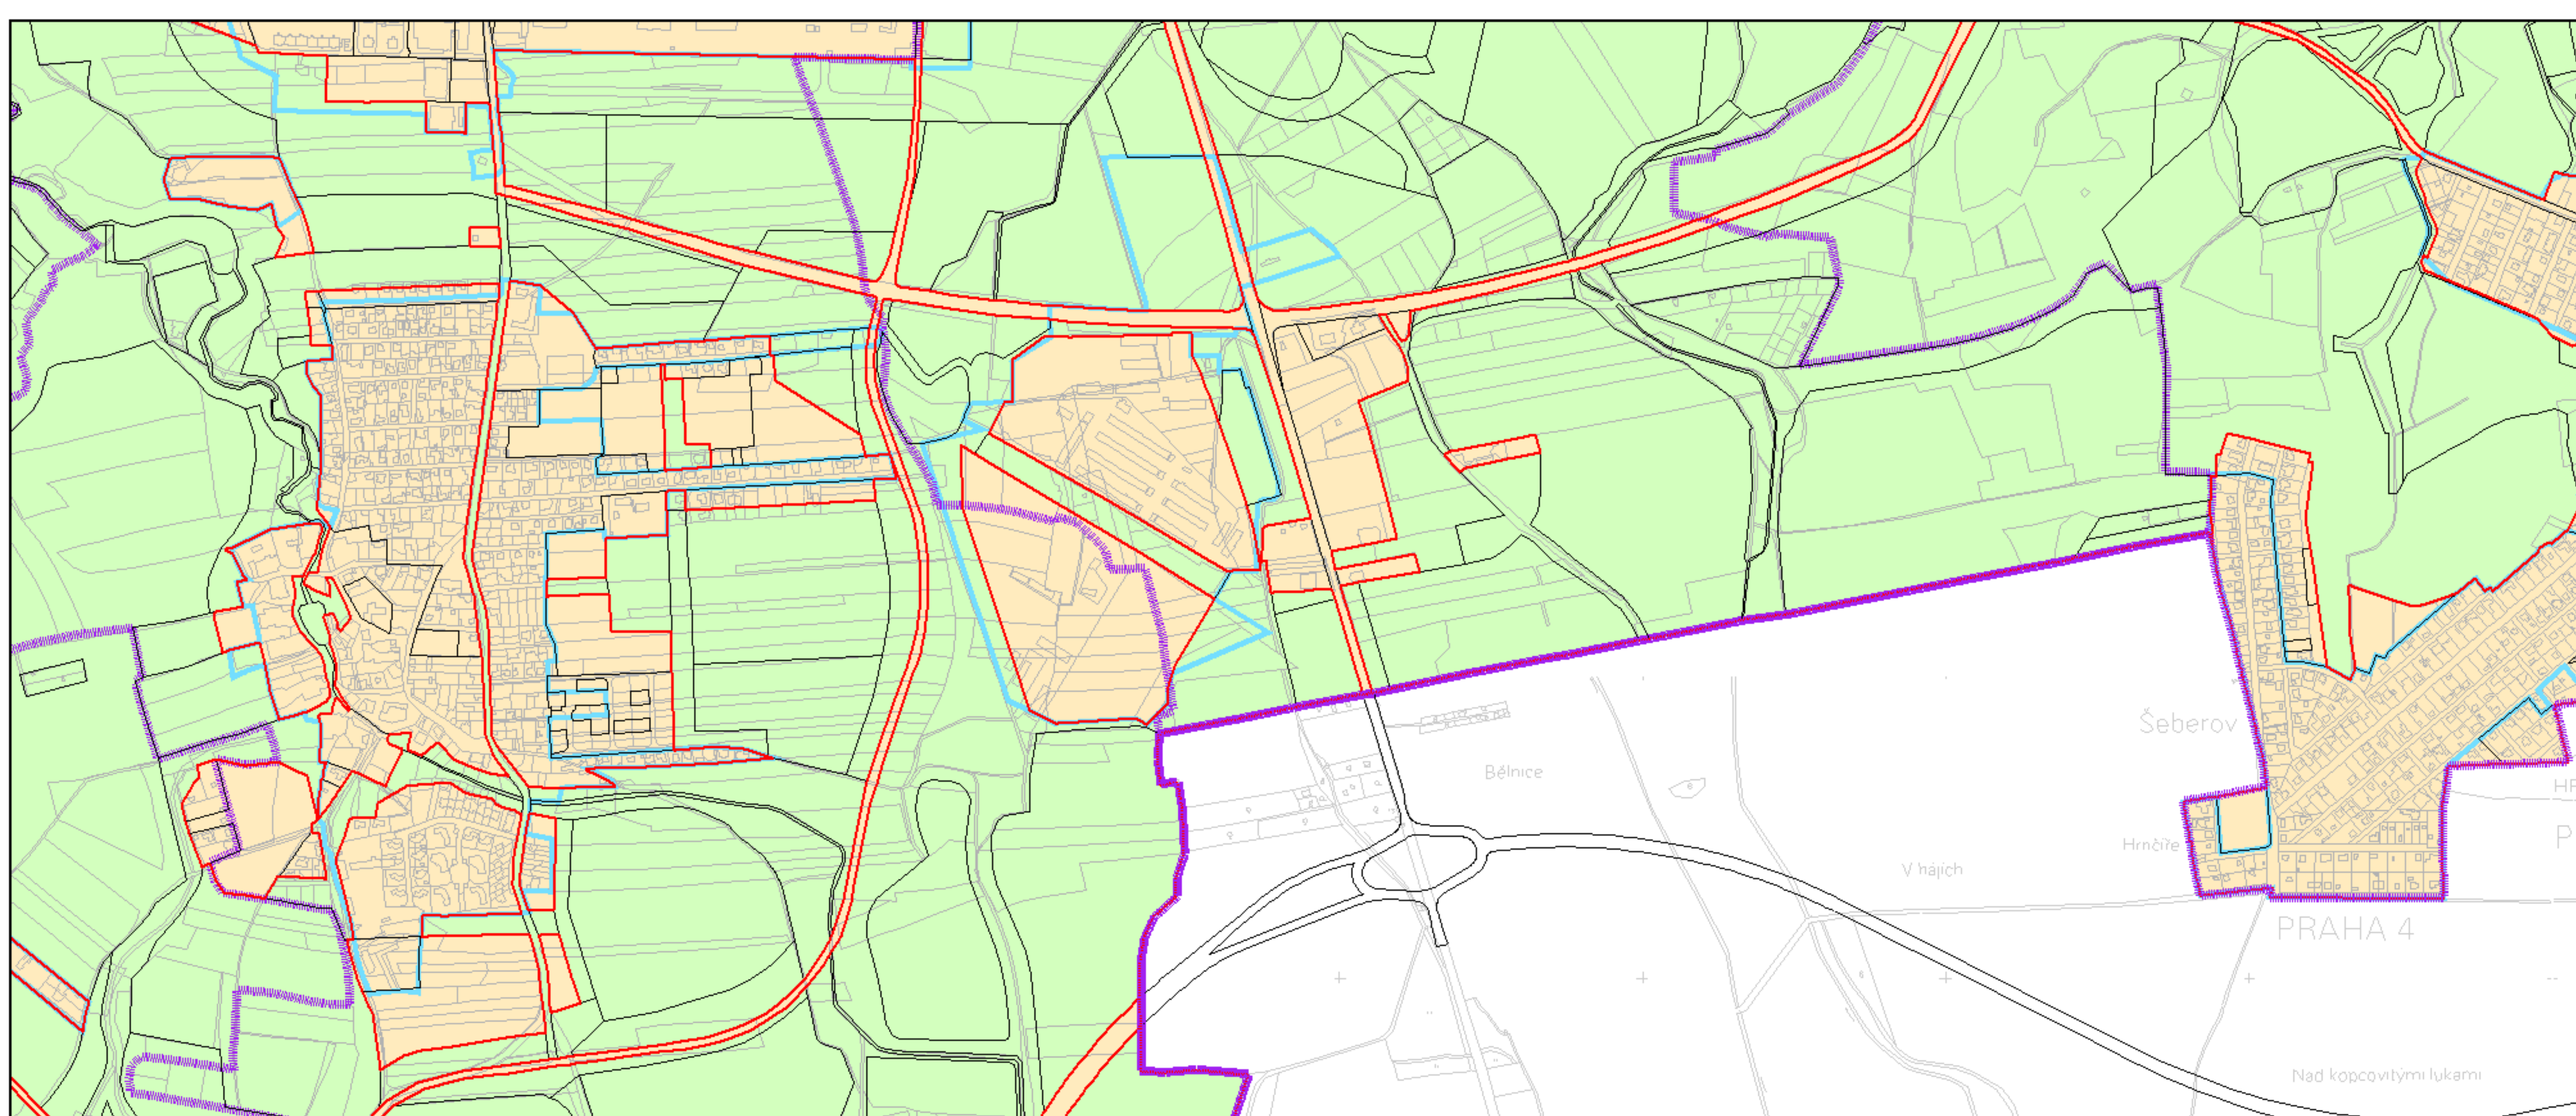

Výkres č. 37 – Vymezení zastavitelného území, platný stav k 1. 1. 2019

M 1 : 25 000

Promítnutí změny do výkresu č. 37 – Vymezení zastavitelného území, platný stav k 1. 1. 2019

M 1 : 25 000