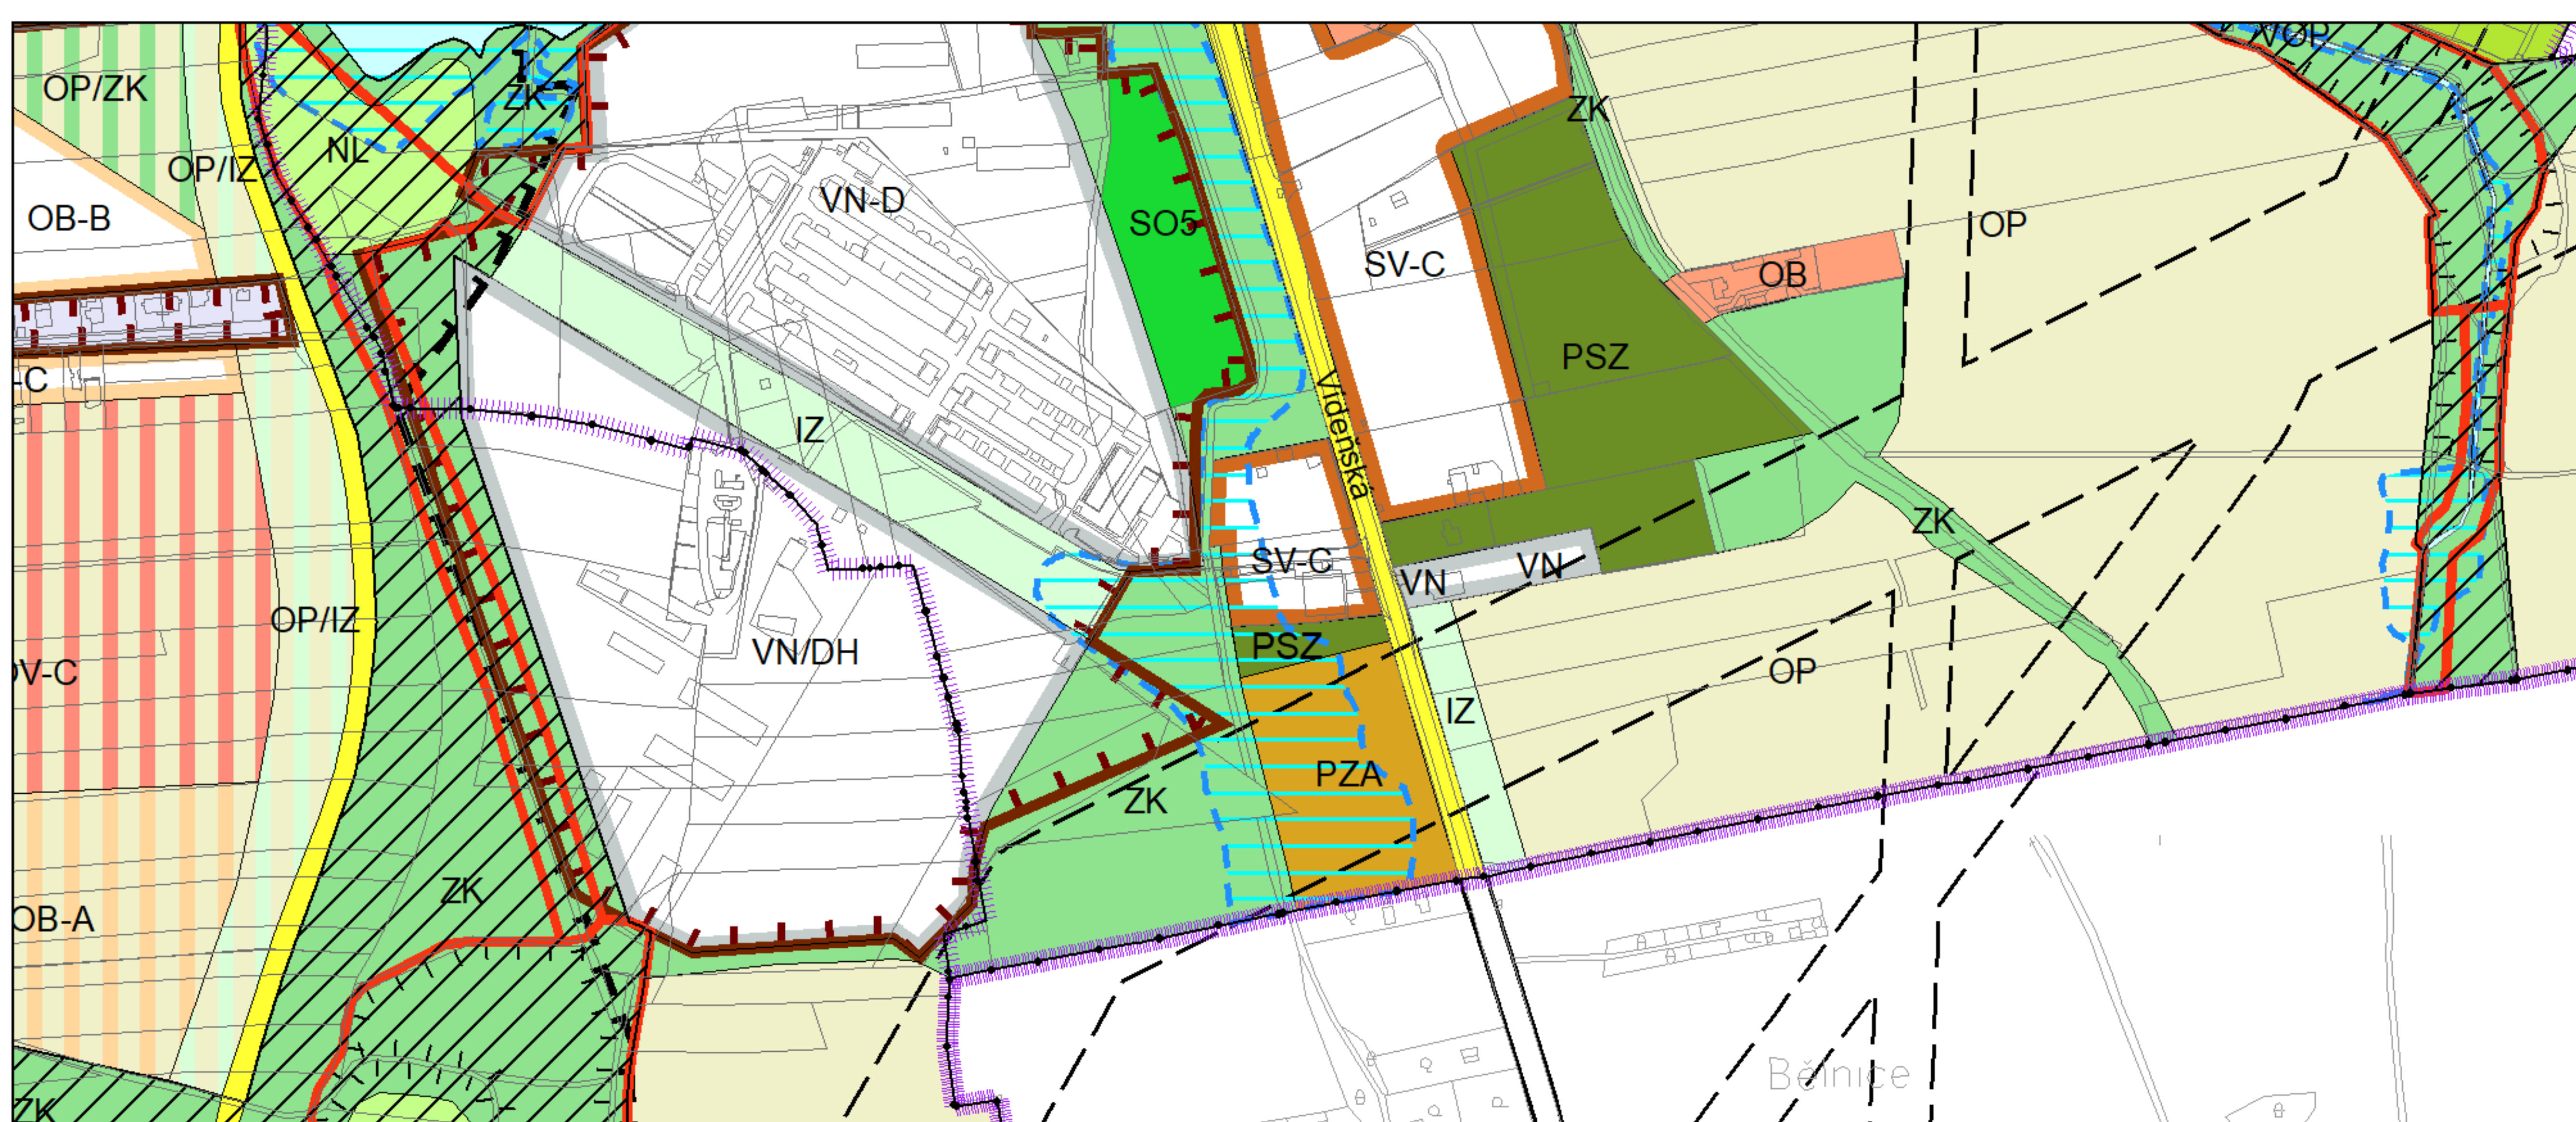

Výkres č. 31 – Podrobné členění ploch zeleně, platný stav k 1. 1. 2019

M 1 : 10 000

Promítnutí změny do výkresu č. 31 - Podrobné členění ploch zeleně, platný stav k 1. 1. 2019

M 1 : 10 000