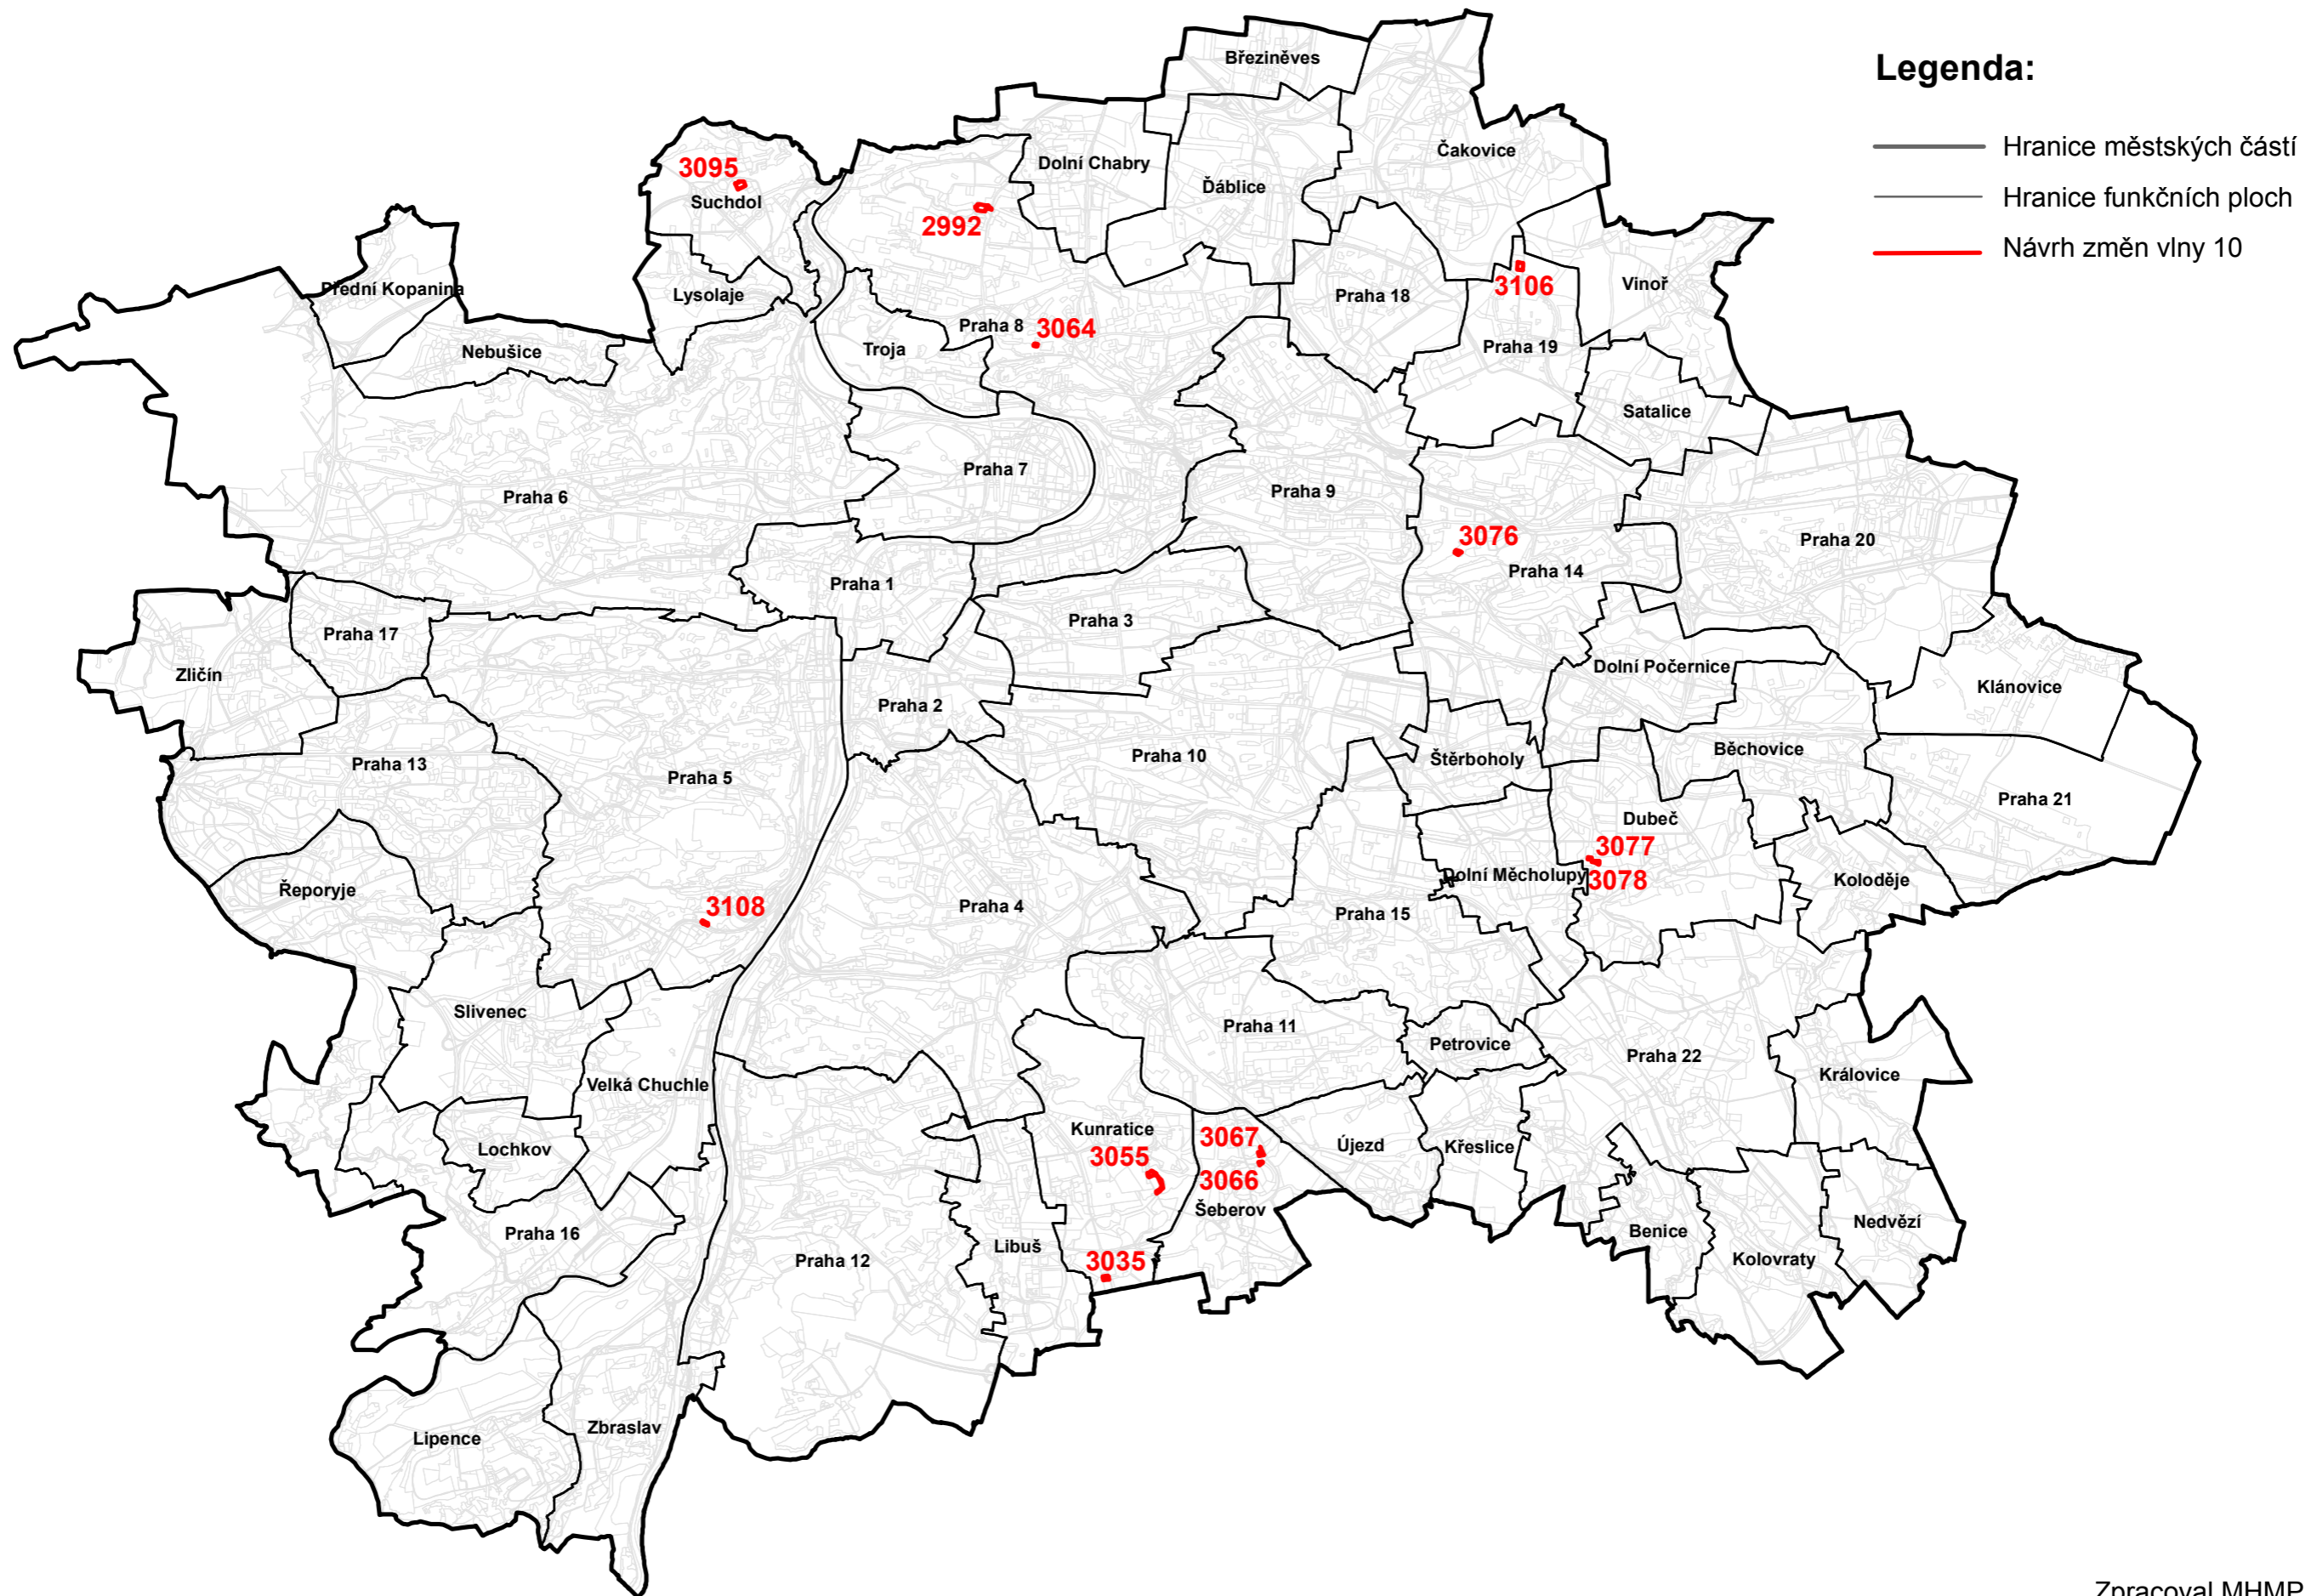

# NÁVRHY ZMĚN VLNY 10 ÚZEMNÍHO PLÁNU SÚ HL.M. PRAHY S VVURÚ

Měřítko 1:100 000

Zpracoval MHMP UZR  
V Praze dne 02.06.2020