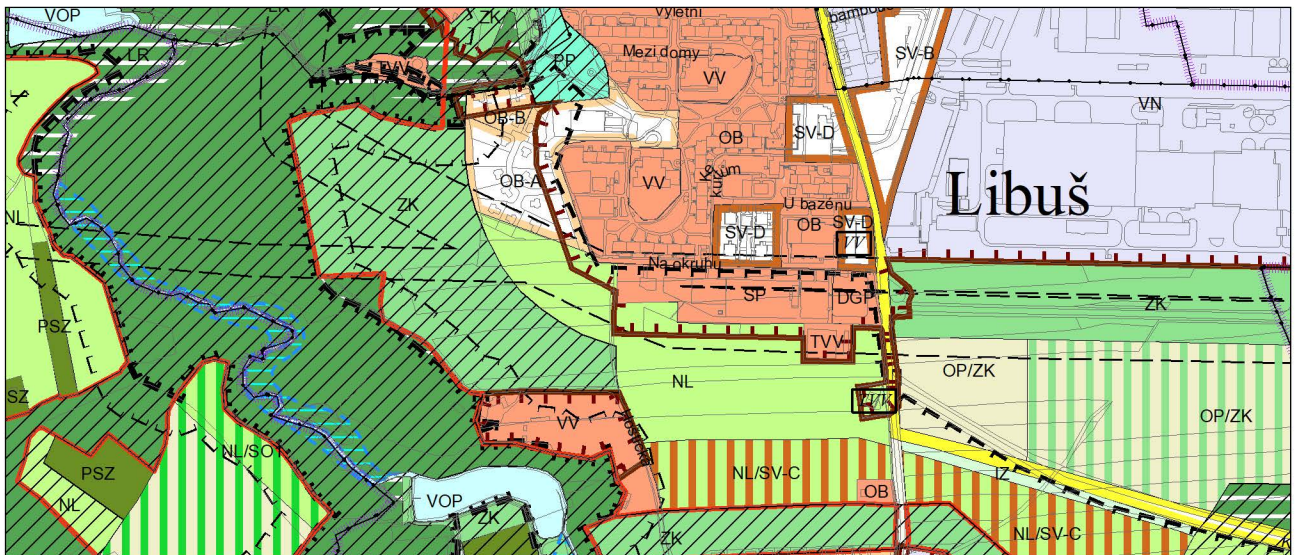

Výkres č. 31 – Podrobné členění ploch zeleně, platný stav k 1. 1. 2019

M 1 : 10 000

Promítnutí změny do výkresu č. 31 - Podrobné členění ploch zeleně, platný stav k 1. 1. 2019

M 1 : 10 000