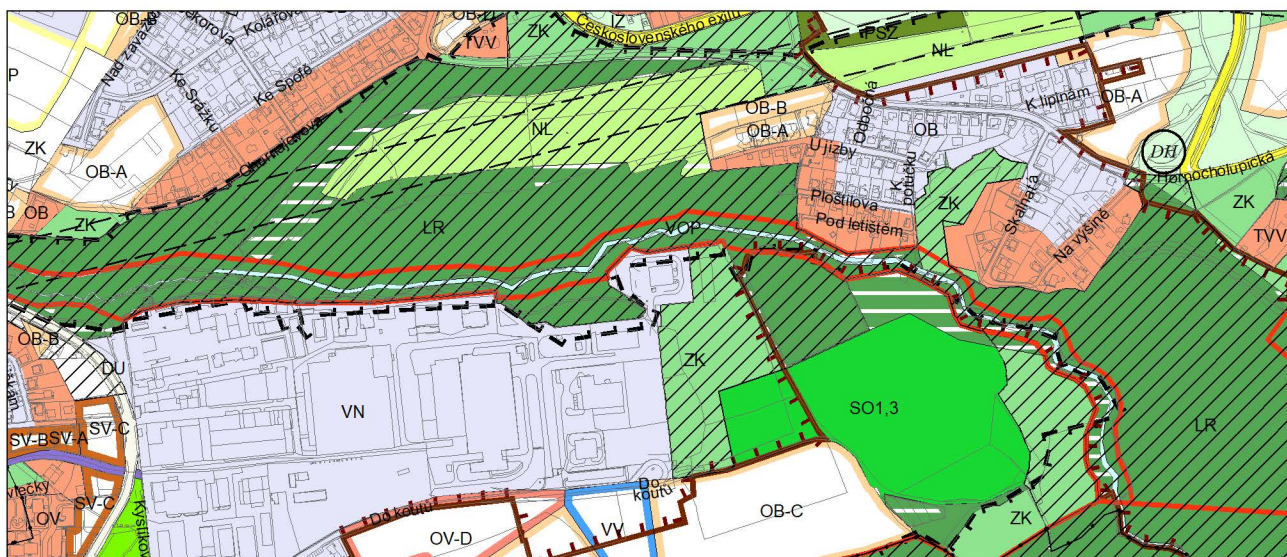

Výkres č. 31 – Podrobné členění ploch zeleně, platný stav k 1. 1. 2019

M 1 : 10 000

Promítnutí změny do výkresu č. 31 - Podrobné členění ploch zeleně, platný stav k 1. 1. 2019

M 1 : 10 000