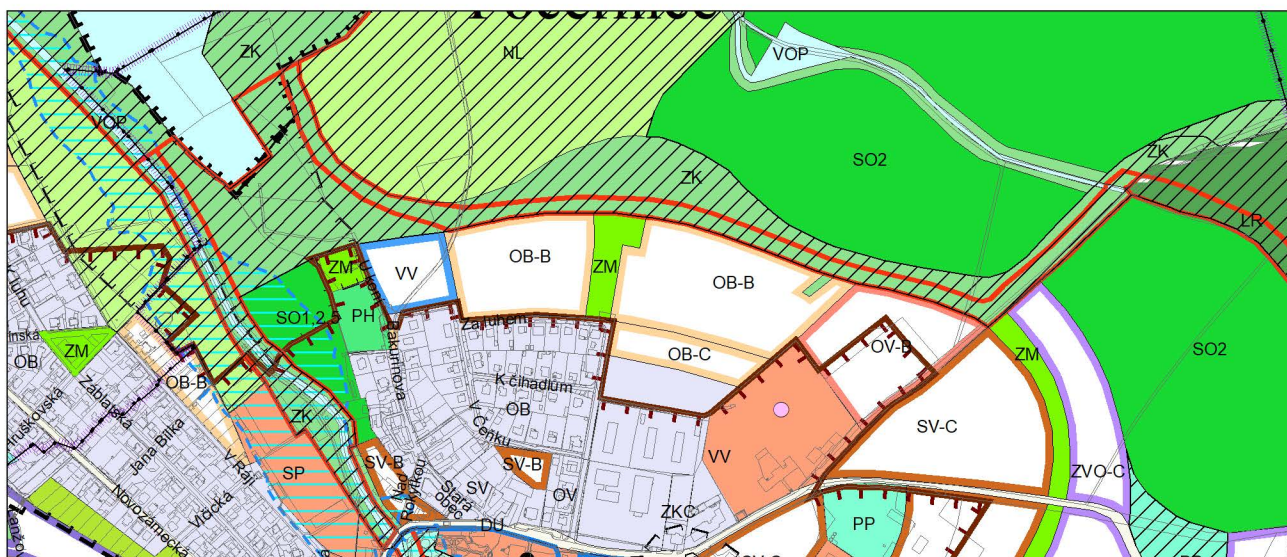

Výkres č. 31 – Podrobné členění ploch zeleně, platný stav k 1. 1. 2019

M 1 : 10 000

Promítnutí změny do výkresu č. 31 - Podrobné členění ploch zeleně, platný stav k 1. 1. 2019

M 1 : 10 000