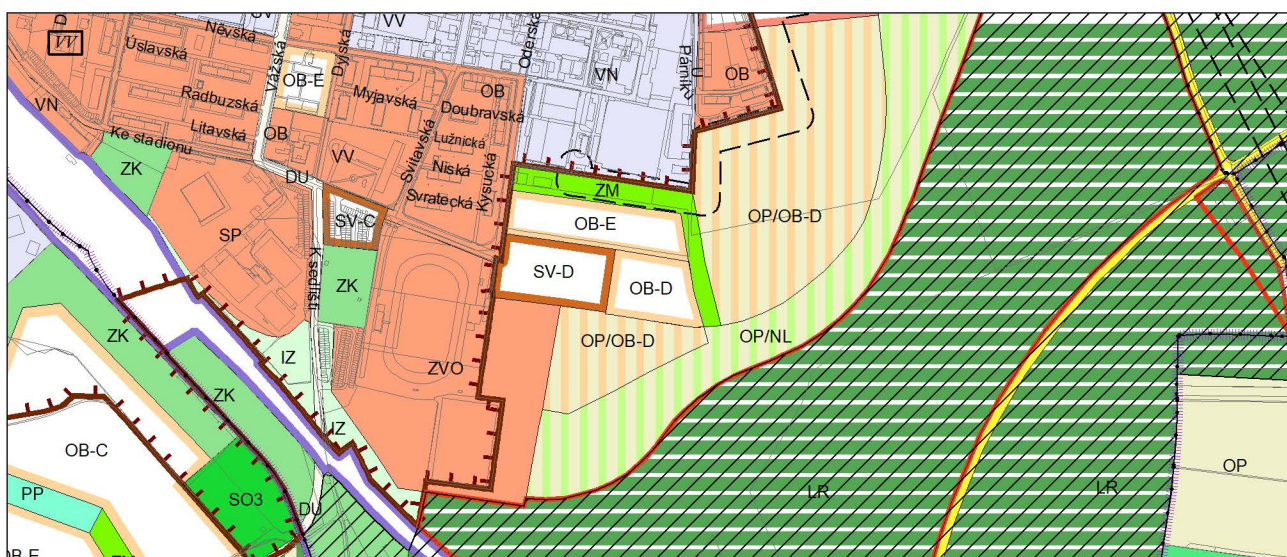

Výkres č. 31 – Podrobné členění ploch zeleně, platný stav k 1. 1. 2019

M 1 : 10 000

Promítnutí změny do výkresu č. 31 - Podrobné členění ploch zeleně, platný stav k 1. 1. 2019

M 1 : 10 000