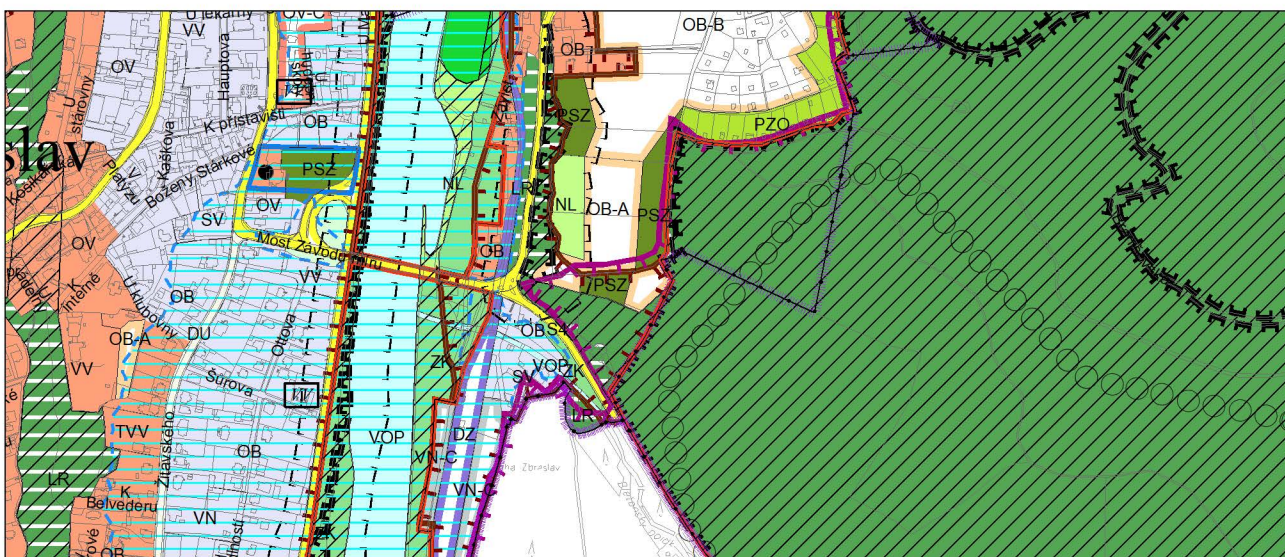

Výkres č. 31 – Podrobné členění ploch zeleně, platný stav k 1. 1. 2019

M 1 : 10 000

Promítnutí změny do výkresu č. 31 - Podrobné členění ploch zeleně, platný stav k 1. 1. 2019

M 1 : 10 000