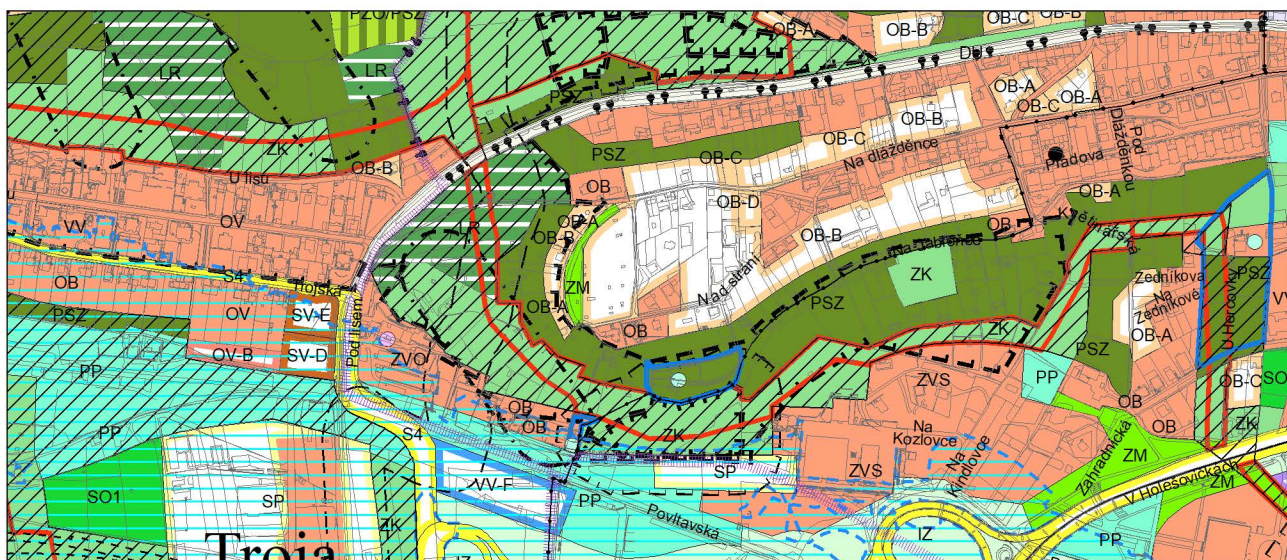

Výkres č. 31 – Podrobné členění ploch zeleně, platný stav k 1. 1. 2019

M 1 : 10 000

Promítnutí změny do výkresu č. 31 - Podrobné členění ploch zeleně, platný stav k 1. 1. 2019

M 1 : 10 000