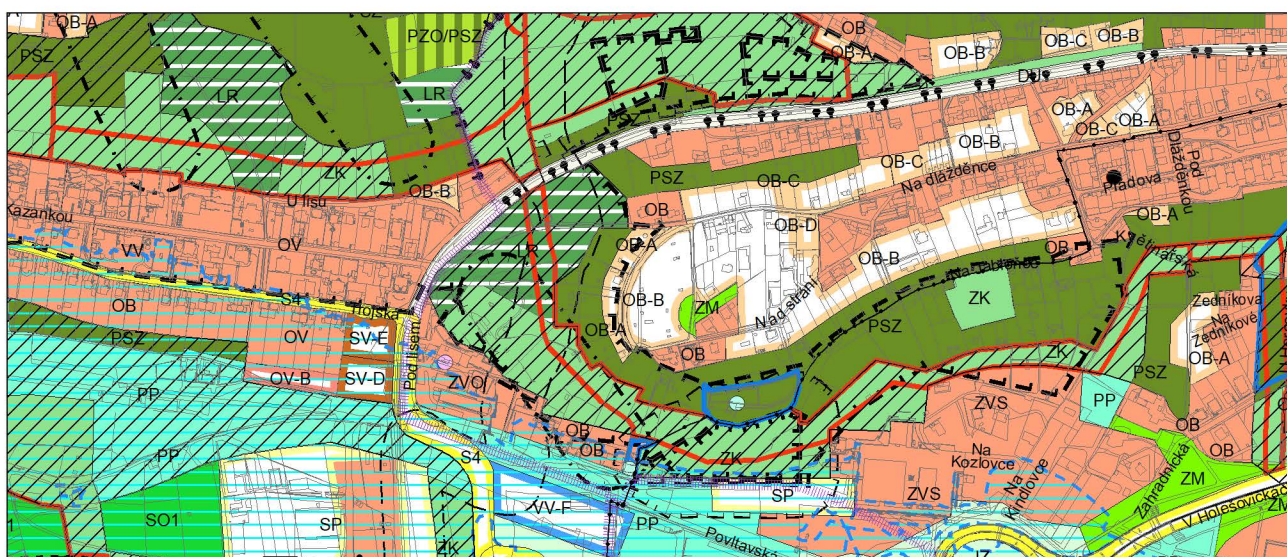

Výkres č. 31 – Podrobné členění ploch zeleně, platný stav k 1. 1. 2019

M 1 : 10 000

Promítnutí změny do výkresu č. 31 - Podrobné členění ploch zeleně, platný stav k 1. 1. 2019

M 1 : 10 000