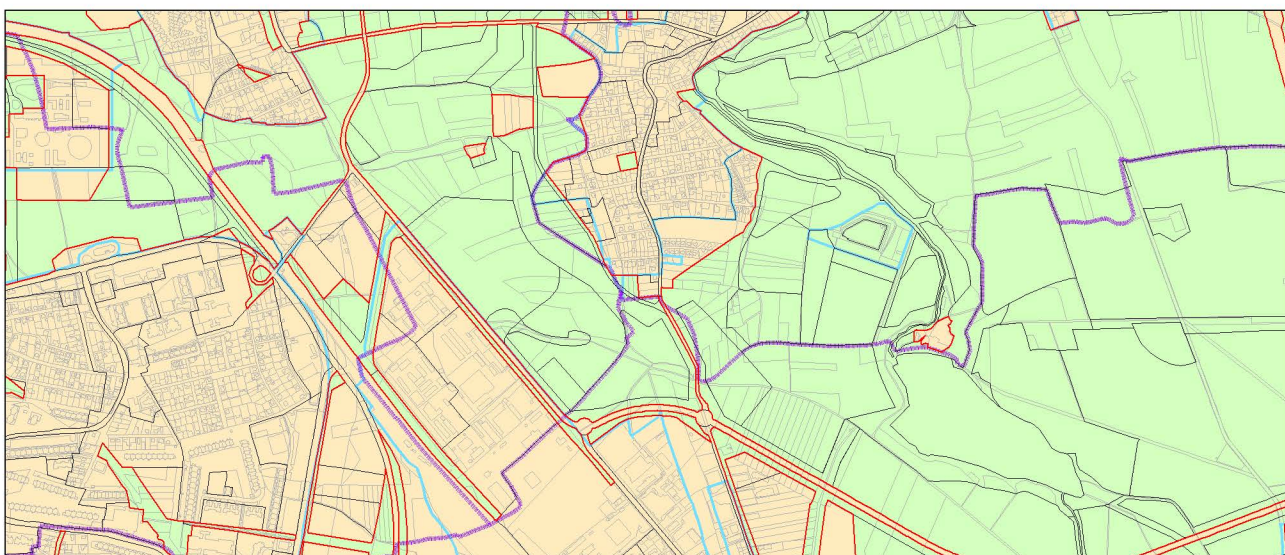

Výkres č. 37 – Vymezení zastavitelného území, platný stav k 1. 1. 2019

**M 1 : 25 000**

Promítnutí změny do výkresu č. 37 – Vymezení zastavitelného území, platný stav k 1. 1. 2019

**M 1 : 25 000**