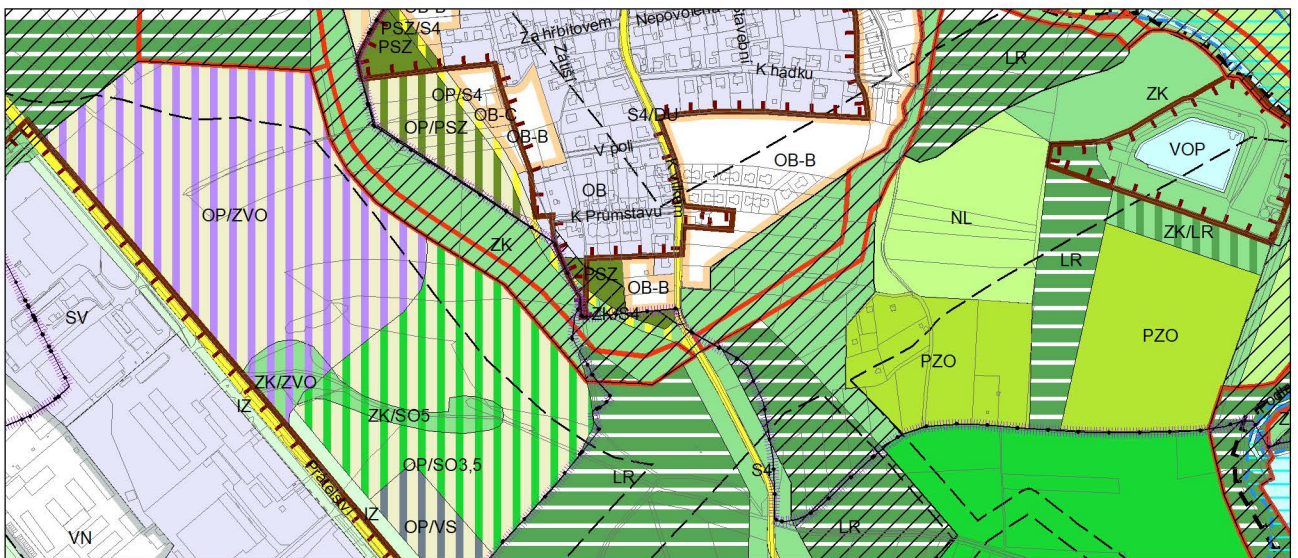

Výkres č. 31 – Podrobné členění ploch zeleně, platný stav k 1. 1. 2019

M 1 : 10 000

Promítnutí změny do výkresu č. 31 - Podrobné členění ploch zeleně, platný stav k 1. 1. 2019

M 1 : 10 000