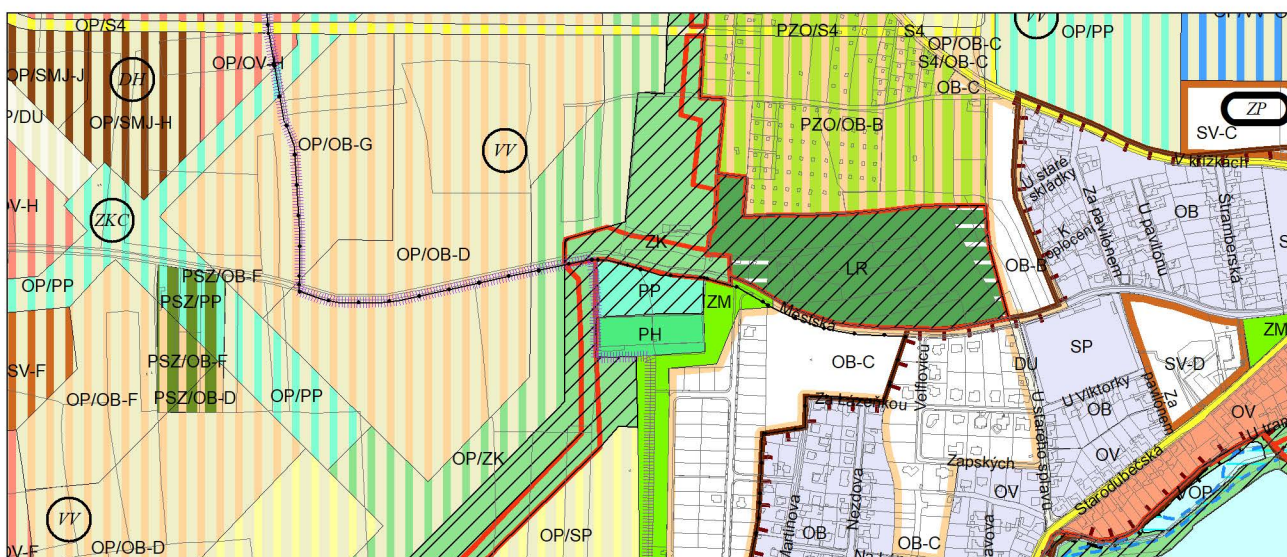

Výkres č. 31 – Podrobné členění ploch zeleně, platný stav k 1. 1. 2019

M 1 : 10 000

Promítnutí změny do výkresu č. 31 - Podrobné členění ploch zeleně, platný stav k 1. 1. 2019

M 1 : 10 000