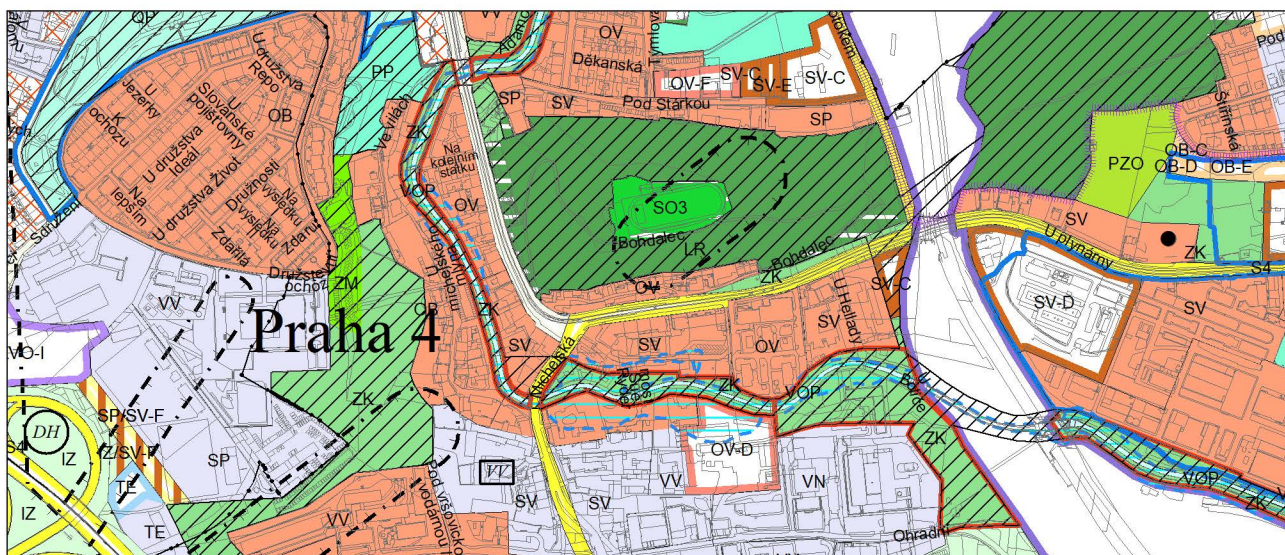

Výkres č. 31 – Podrobné členění ploch zeleně, platný stav k 1. 1. 2019

M 1 : 10 000

Promítnutí změny do výkresu č. 31 - Podrobné členění ploch zeleně, platný stav k 1. 1. 2019

M 1 : 10 000