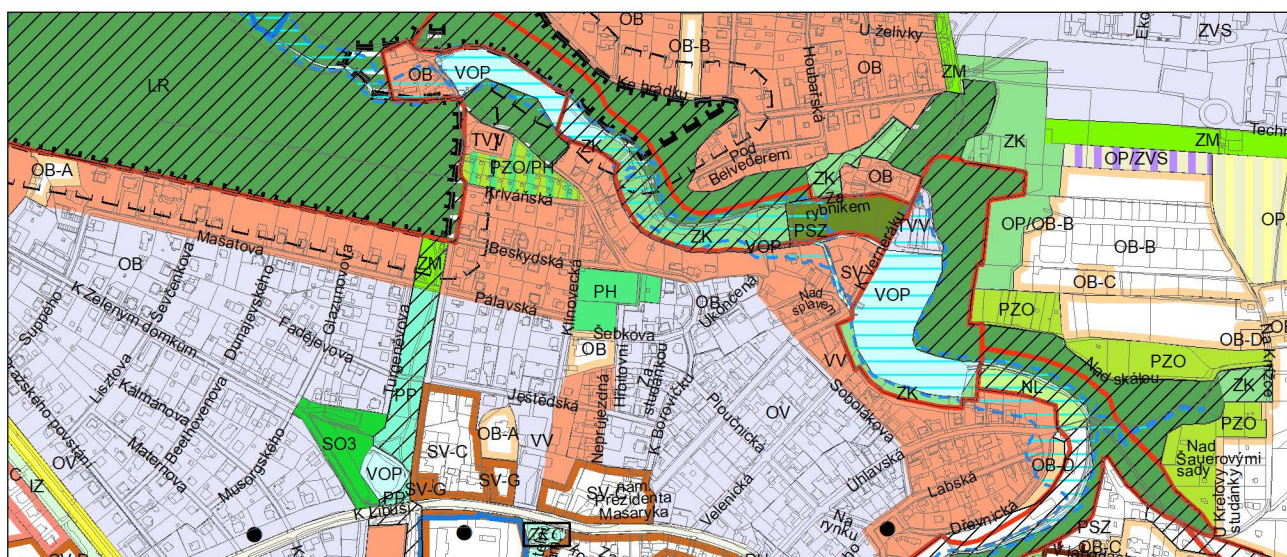

Výkres č. 31 – Podrobné členění ploch zeleně, platný stav k 1. 1. 2019

M 1 : 10 000

Promítnutí změny do výkresu č. 31 - Podrobné členění ploch zeleně, platný stav k 1. 1. 2019

M 1 : 10 000