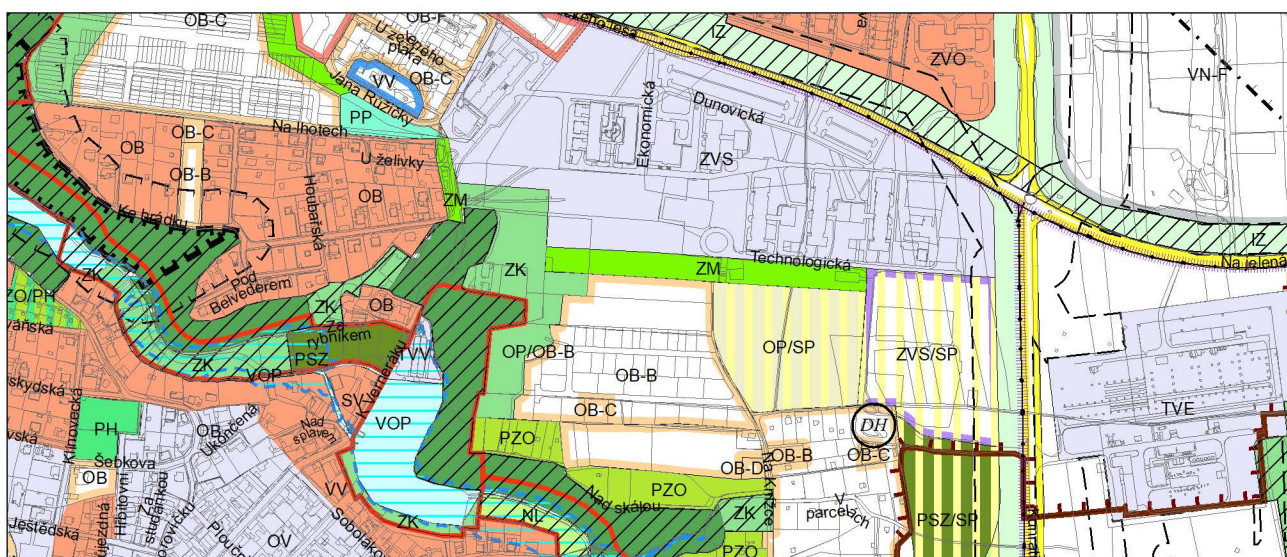

Výkres č. 31 – Podrobné členění ploch zeleně, platný stav k 1. 1. 2019

M 1 : 10 000

Promítnutí změny do výkresu č. 31 - Podrobné členění ploch zeleně, platný stav k 1. 1. 2019

M 1 : 10 000