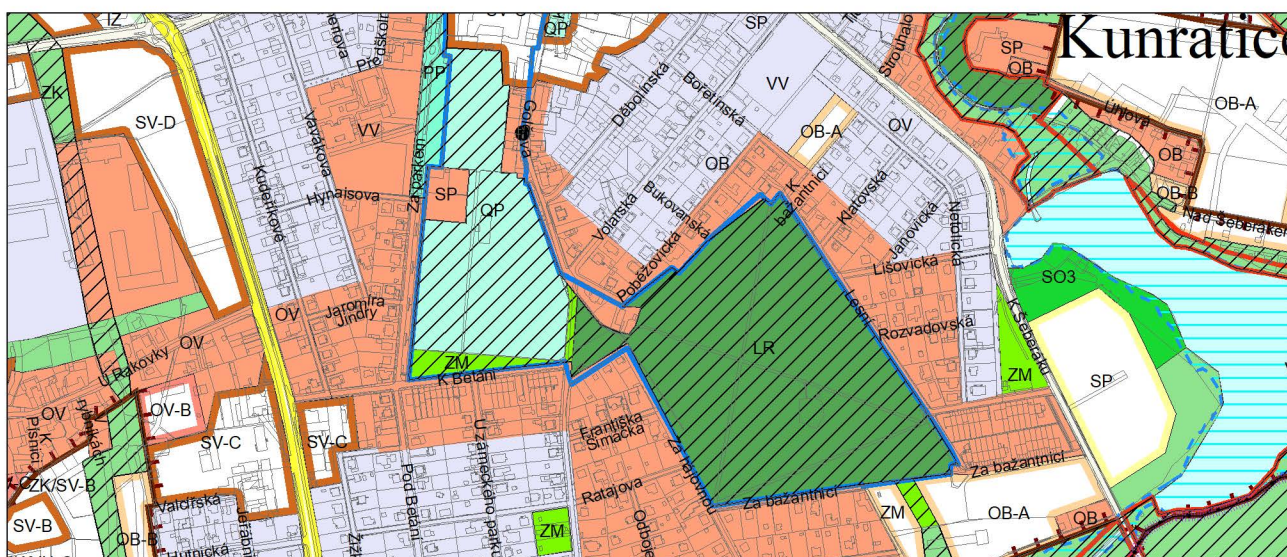

Výkres č. 31 – Podrobné členění ploch zeleně, platný stav k 1. 1. 2019

M 1 : 10 000

Promítnutí změny do výkresu č. 31 - Podrobné členění ploch zeleně, platný stav k 1. 1. 2019

M 1 : 10 000