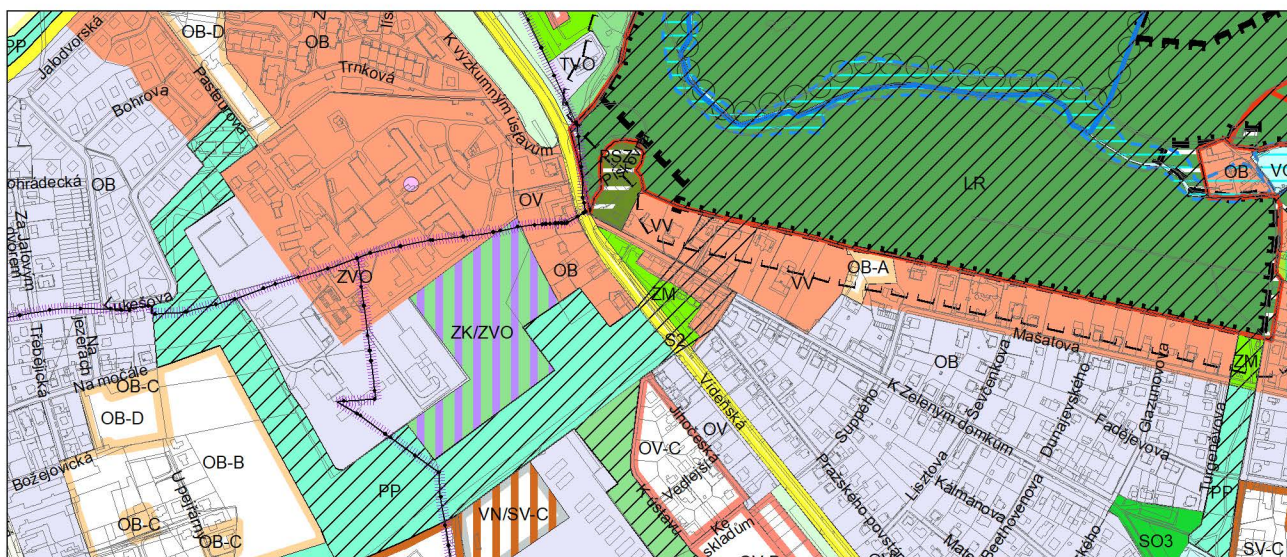

Výkres č. 31 – Podrobné členění ploch zeleně, platný stav k 1. 1. 2019

M 1 : 10 000

Promítnutí změny do výkresu č. 31 - Podrobné členění ploch zeleně, platný stav k 1. 1. 2019

M 1 : 10 000