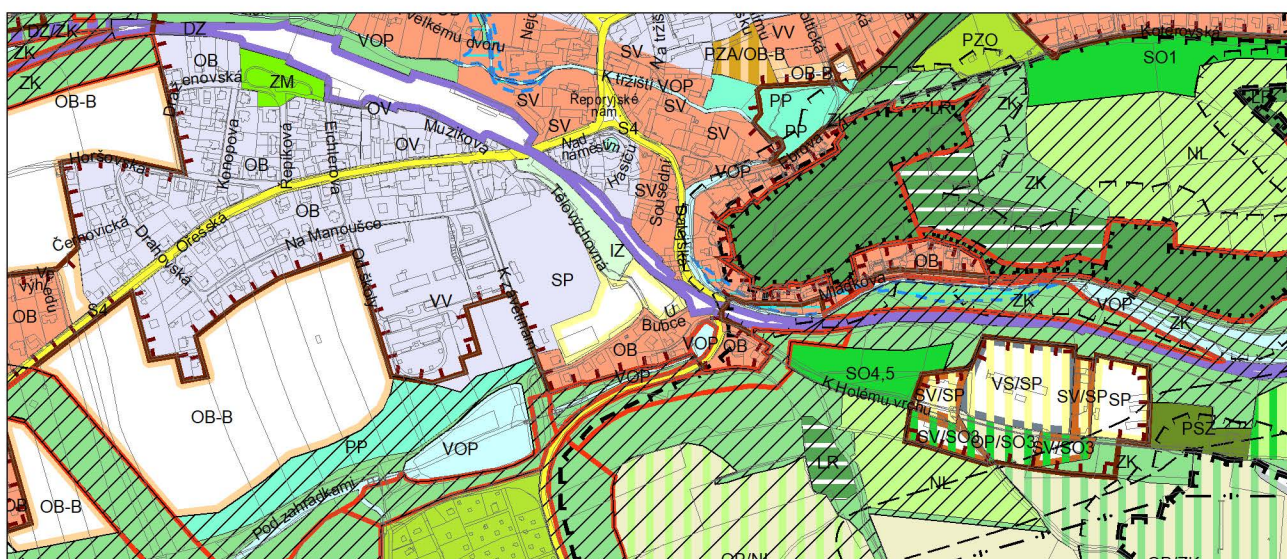

Výkres č. 31 – Podrobné členění ploch zeleně, platný stav k 1. 1. 2019

M 1 : 10 000

Promítnutí změny do výkresu č. 31 - Podrobné členění ploch zeleně, platný stav k 1. 1. 2019

M 1 : 10 000