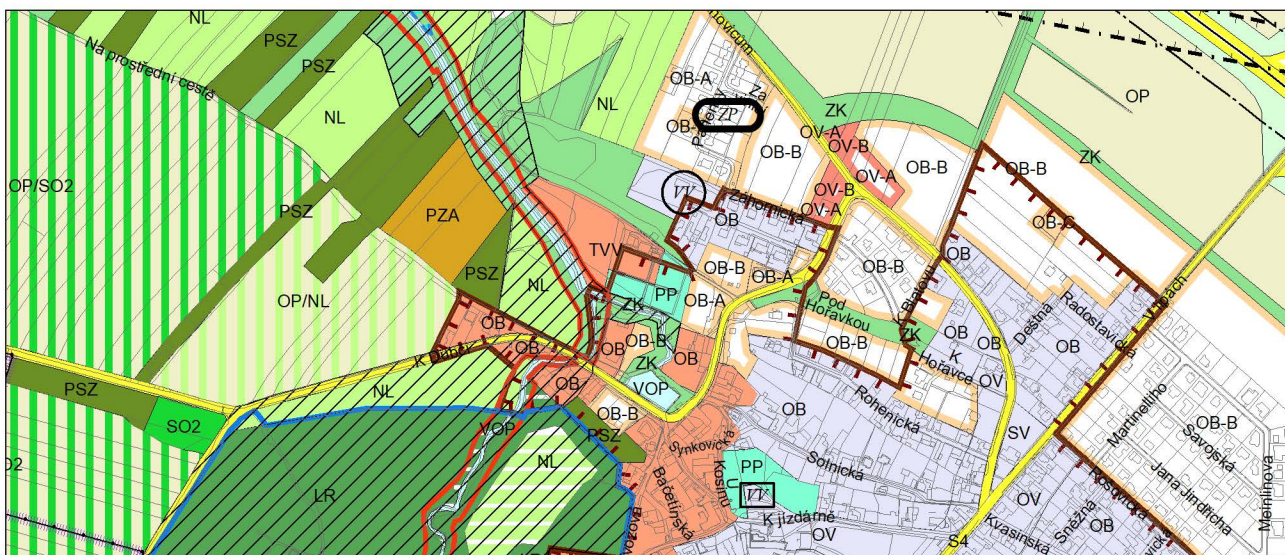

Výkres č. 31 – Podrobné členění ploch zeleně, platný stav k 1. 1. 2019

M 1 : 10 000

Promítnutí změny do výkresu č. 31 - Podrobné členění ploch zeleně, platný stav k 1. 1. 2019

M 1 : 10 000