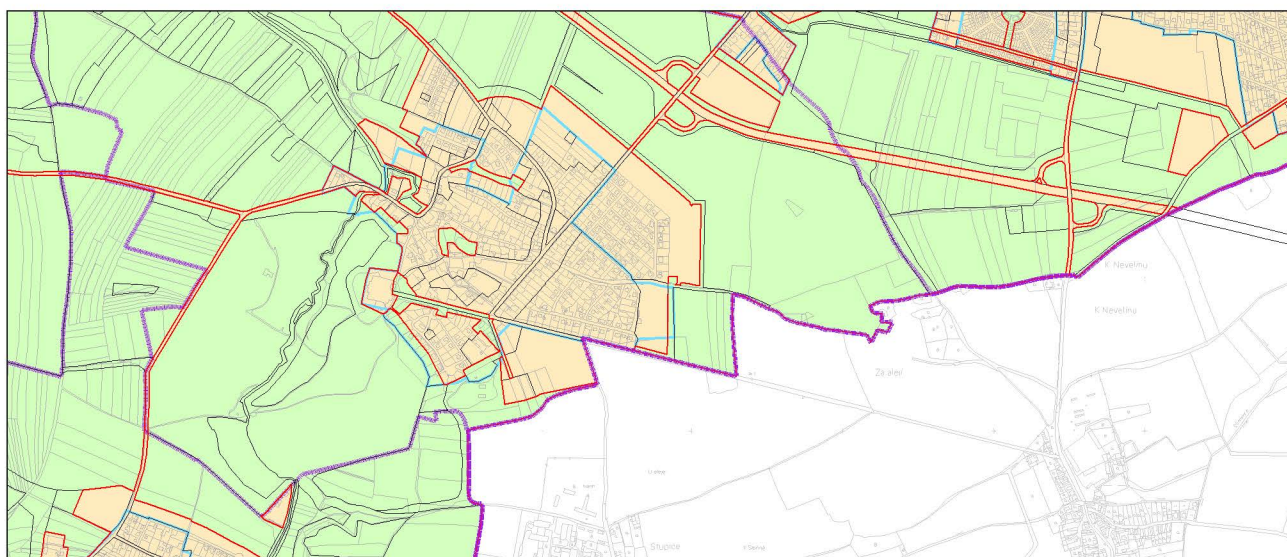

Výkres č. 37 – Vymezení zastavitelného území, platný stav k 1. 1. 2019

**M 1 : 25 000**

Promítnutí změny do výkresu č. 37 – Vymezení zastavitelného území, platný stav k 1. 1. 2019

**M 1 : 25 000**