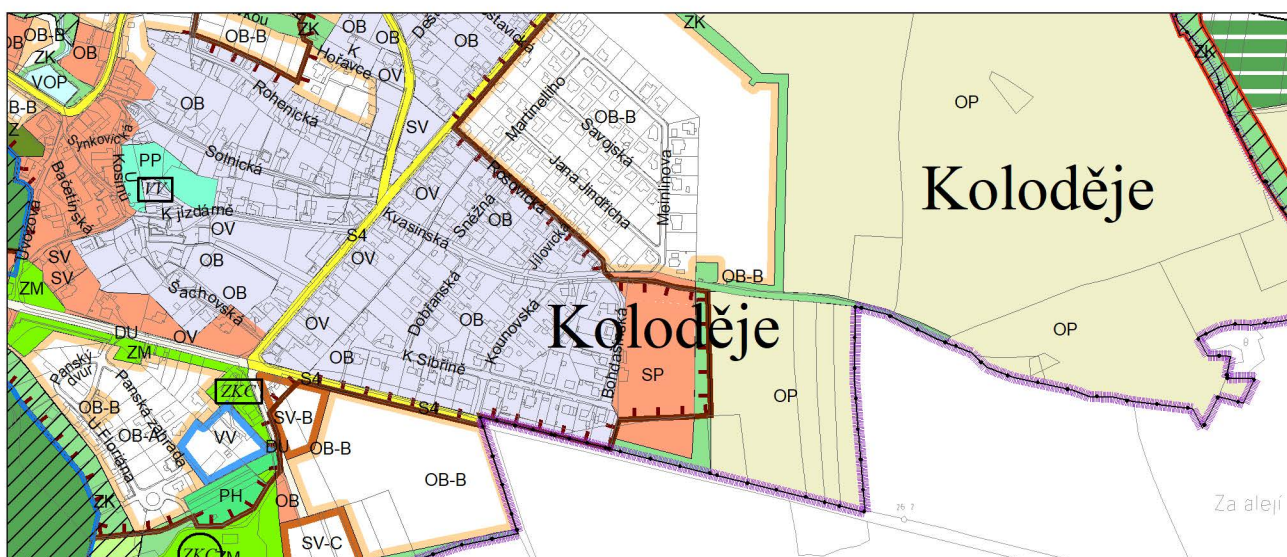

Výkres č. 31 – Podrobné členění ploch zeleně, platný stav k 1. 1. 2019

M 1 : 10 000

Promítnutí změny do výkresu č. 31 - Podrobné členění ploch zeleně, platný stav k 1. 1. 2019

M 1 : 10 000