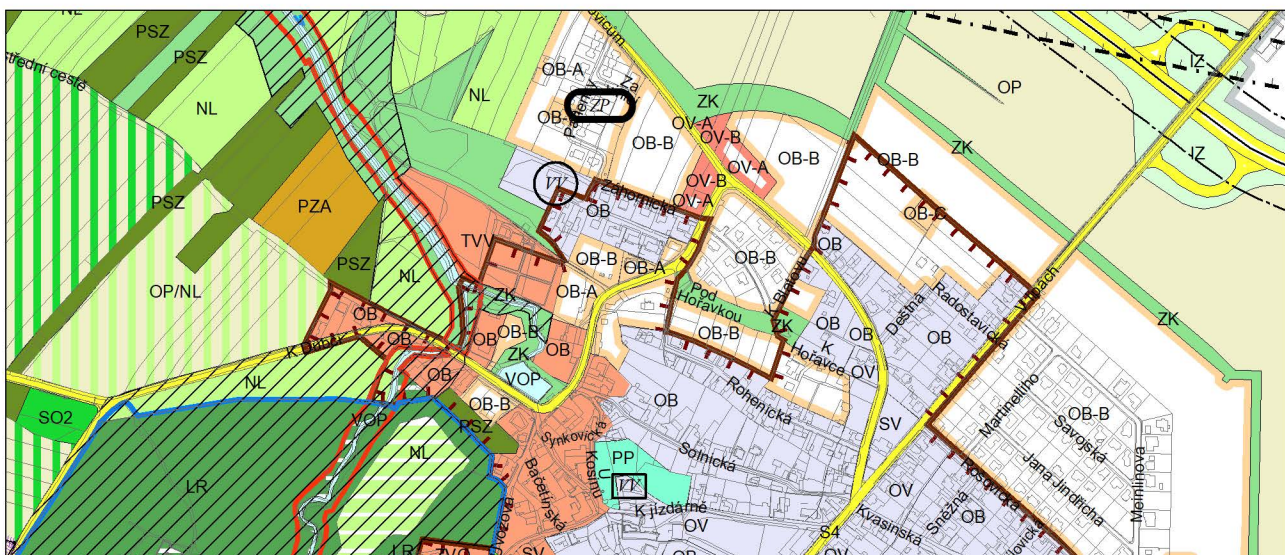

Výkres č. 31 – Podrobné členění ploch zeleně, platný stav k 1. 1. 2019

M 1 : 10 000

Promítnutí změny do výkresu č. 31 - Podrobné členění ploch zeleně, platný stav k 1. 1. 2019

M 1 : 10 000