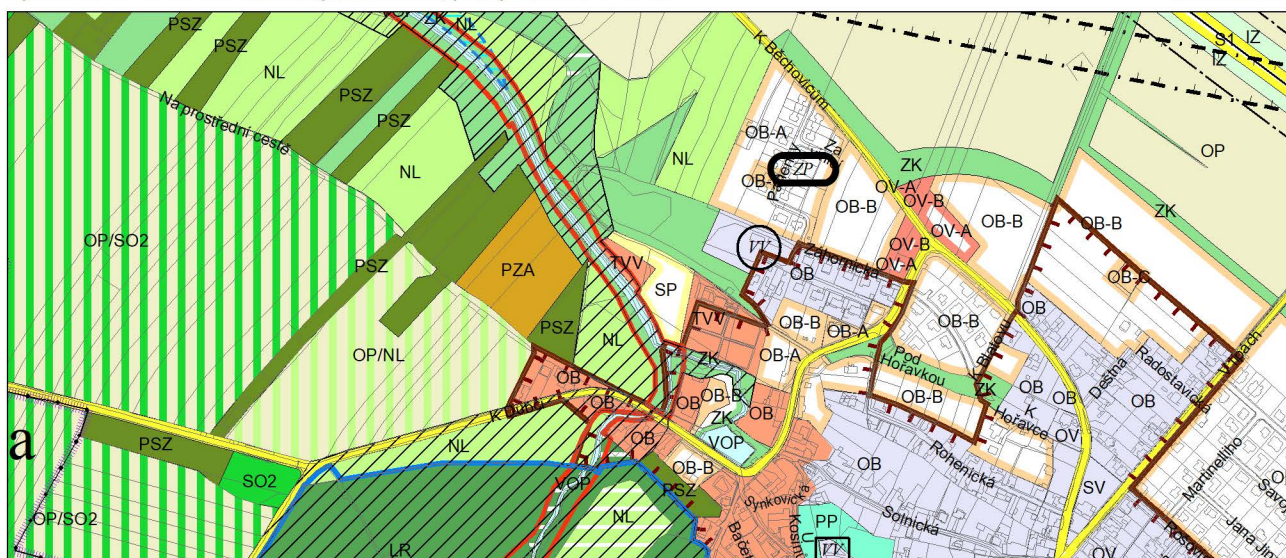

Výkres č. 31 – Podrobné členění ploch zeleně, platný stav k 1. 1. 2019

M 1 : 10 000

Promítnutí změny do výkresu č. 31 - Podrobné členění ploch zeleně, platný stav k 1. 1. 2019

M 1 : 10 000