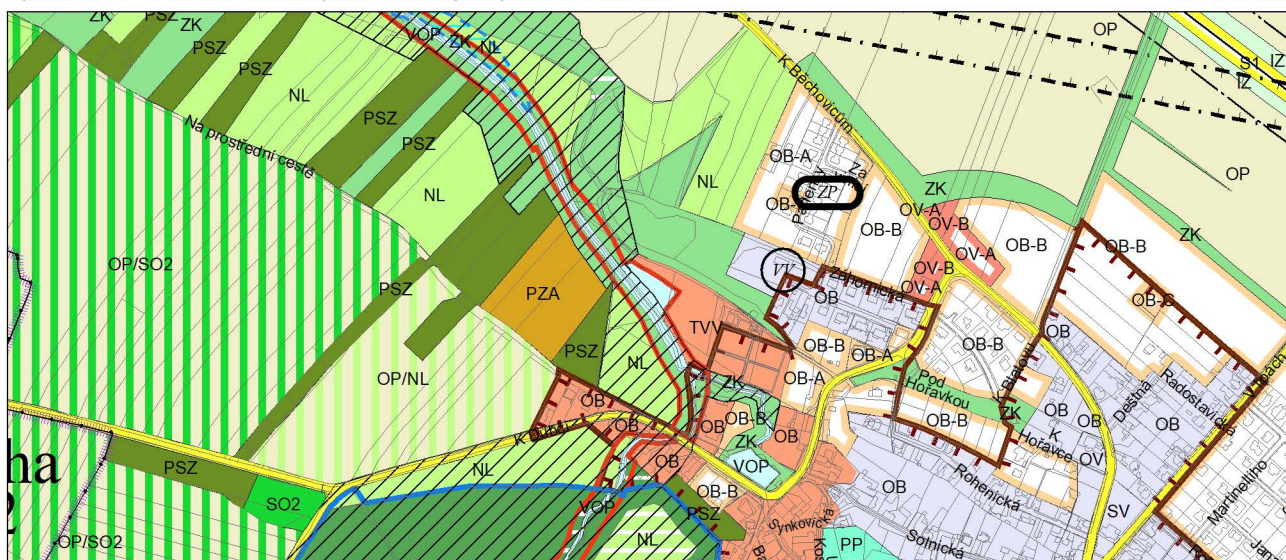

Výkres č. 31 – Podrobné členění ploch zeleně, platný stav k 1. 1. 2019

M 1 : 10 000

Promítnutí změny do výkresu č. 31 - Podrobné členění ploch zeleně, platný stav k 1. 1. 2019

M 1 : 10 000