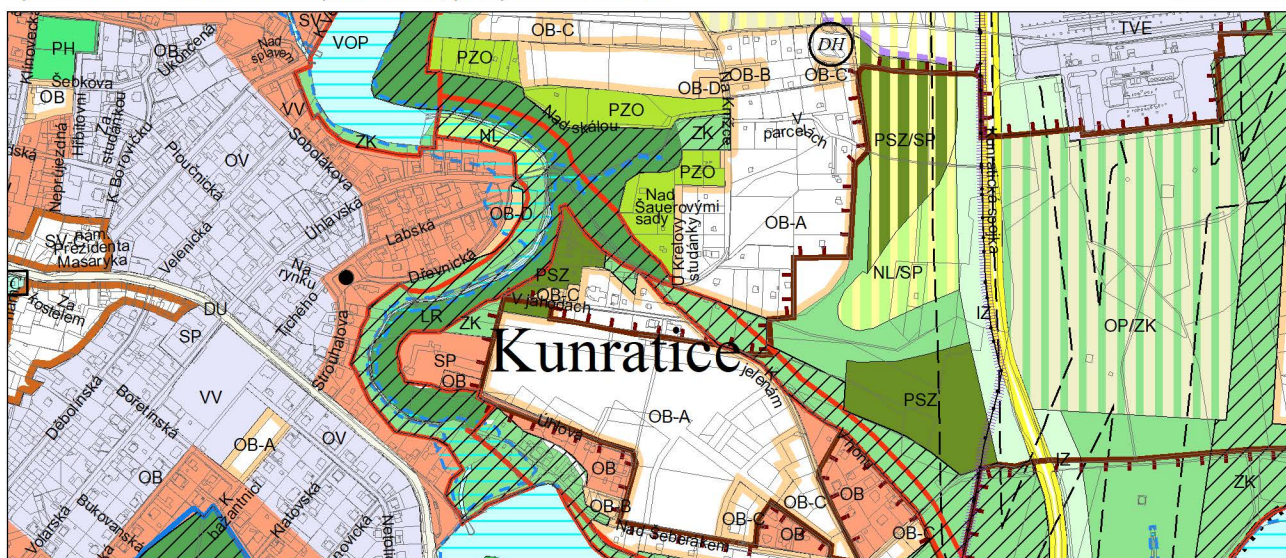

Výkres č. 31 – Podrobné členění ploch zeleně, platný stav k 1. 1. 2019

M 1 : 10 000

Promítnutí změny do výkresu č. 31 - Podrobné členění ploch zeleně, platný stav k 1. 1. 2019

M 1 : 10 000